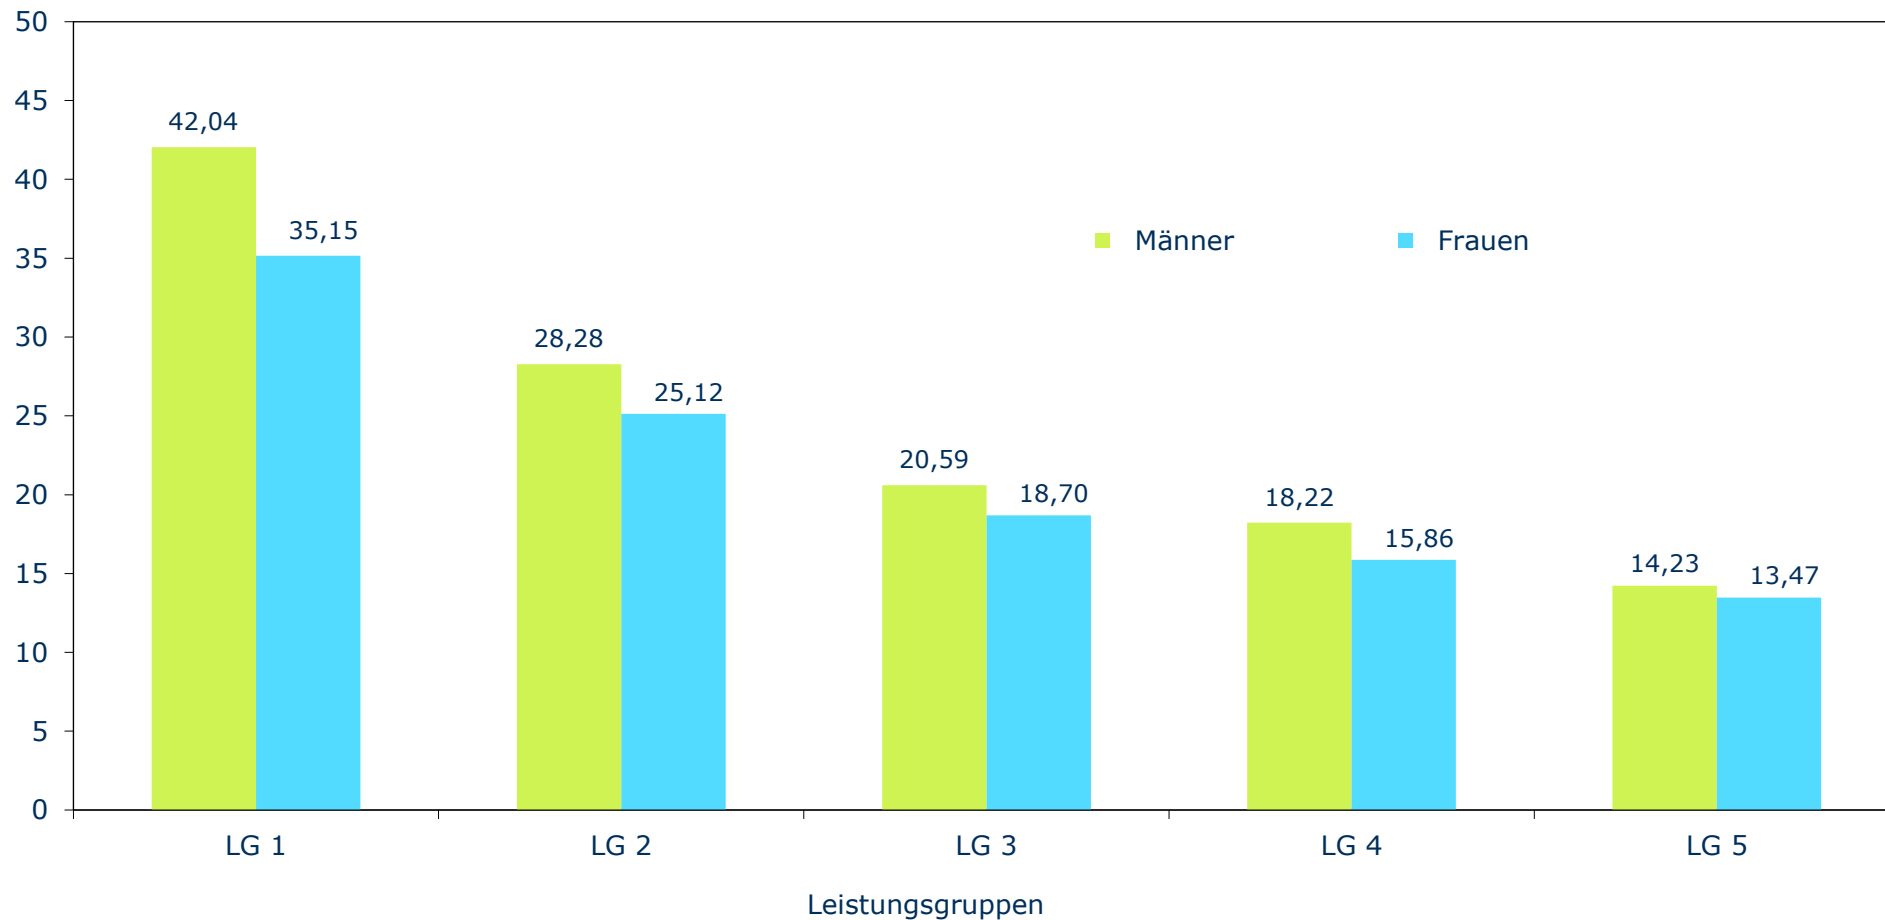

### Bruttostundenverdienste<sup>\*)</sup> der Vollzeitbeschäftigten im Produzierenden Gewerbe und im Dienstleistungsbereich des Saarlandes nach Leistungsgruppen und Geschlecht im 3. Quartal 2021

in Euro