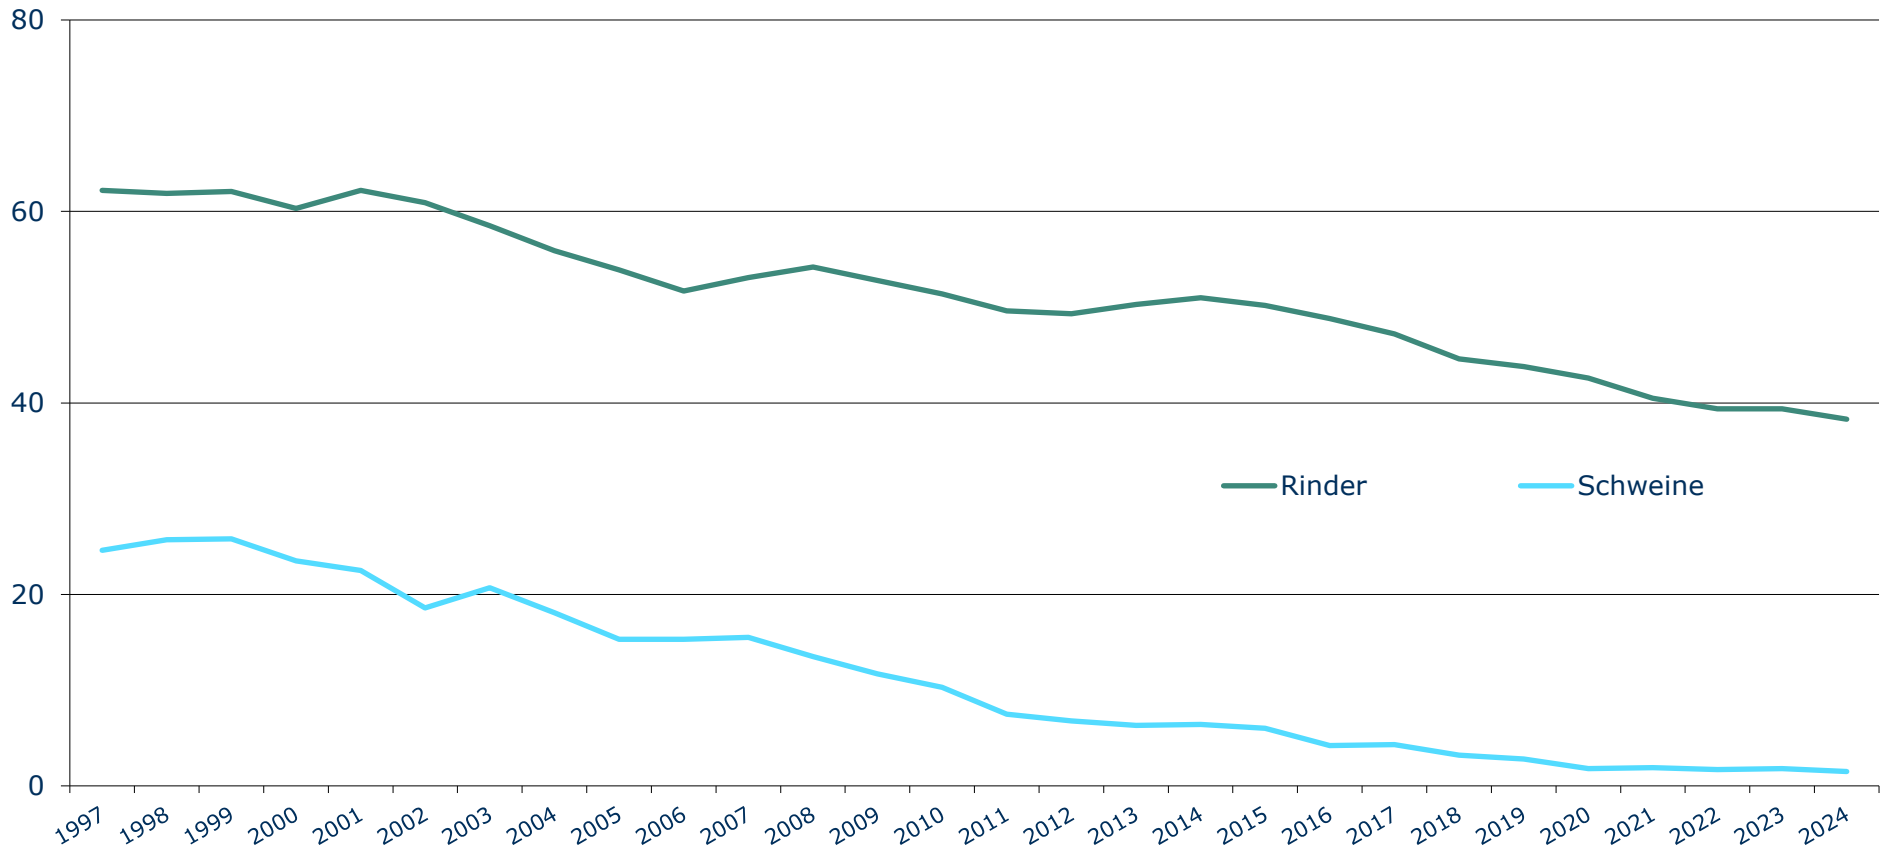

Viehbestände im Saarland

- jeweils im Mai -
in Tausend

Stand: 12.12.2024