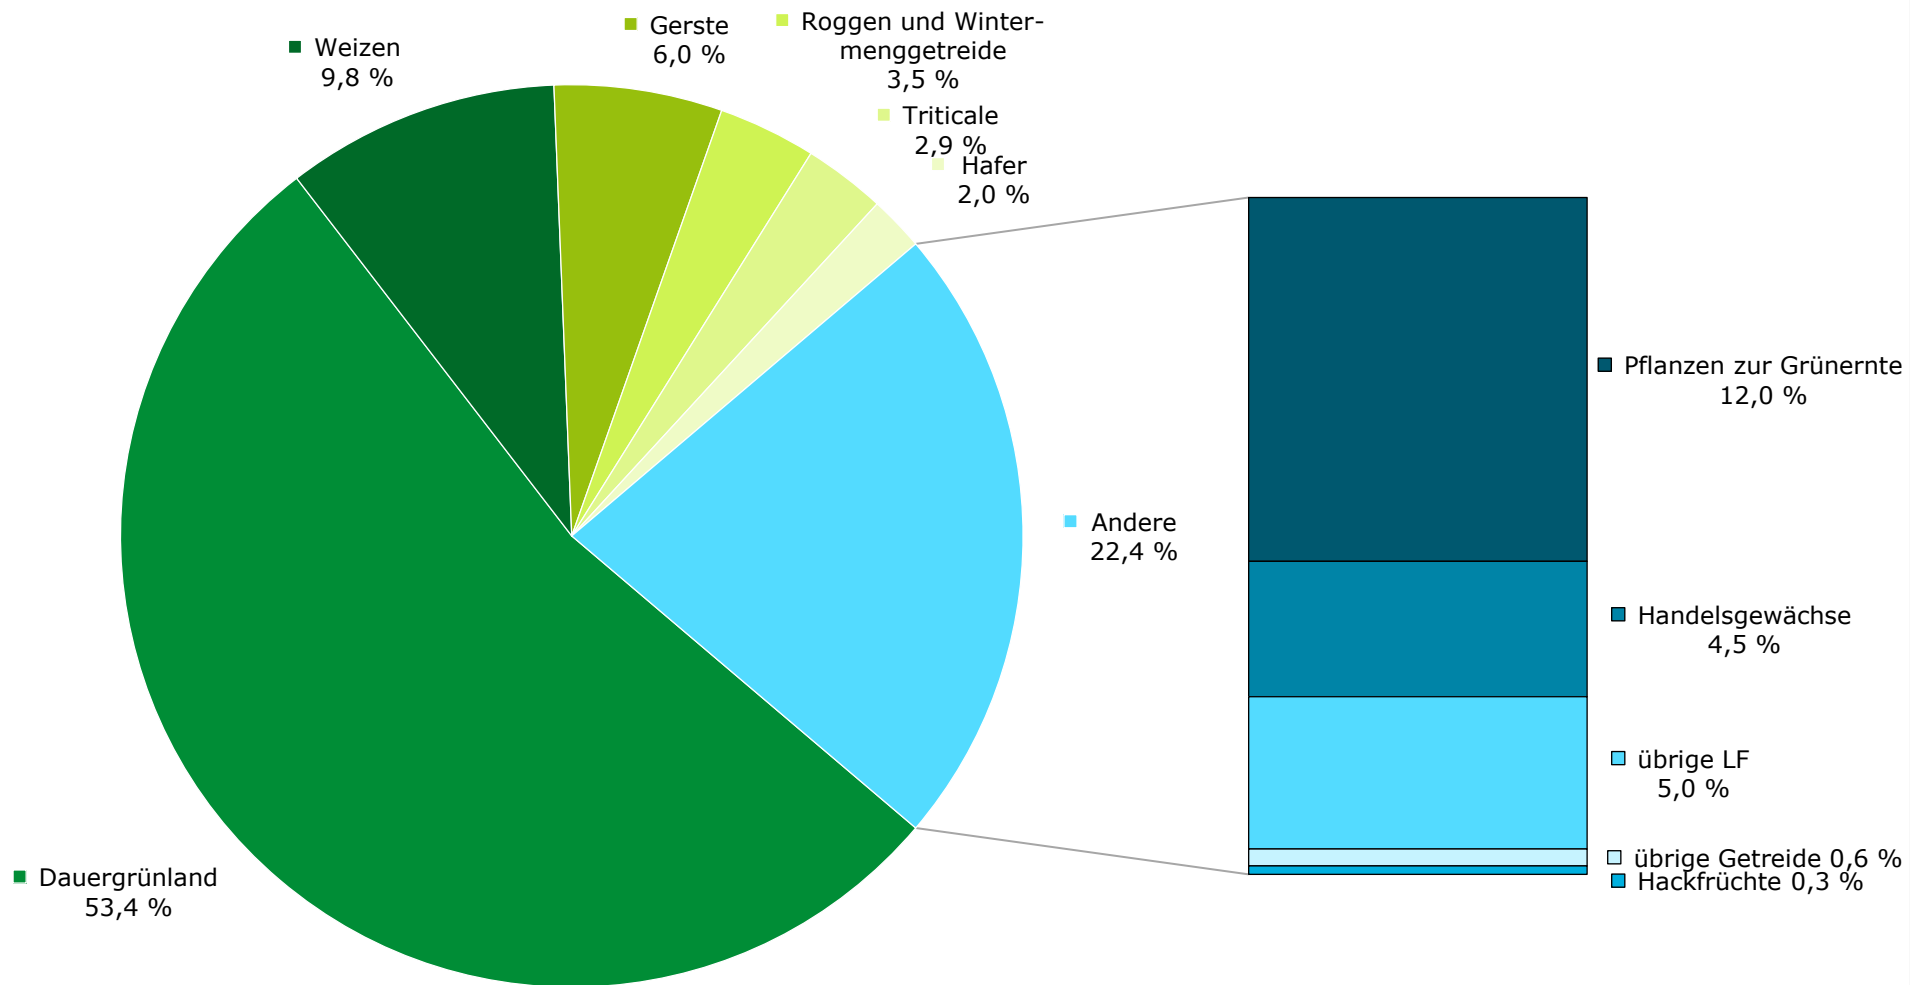

Landwirtschaftlich genutzte Fläche (LF) im Saarland 2024 (insgesamt 71,4 Tausend Hektar) in Prozent*)

*) Rundungsdifferenzen möglich.