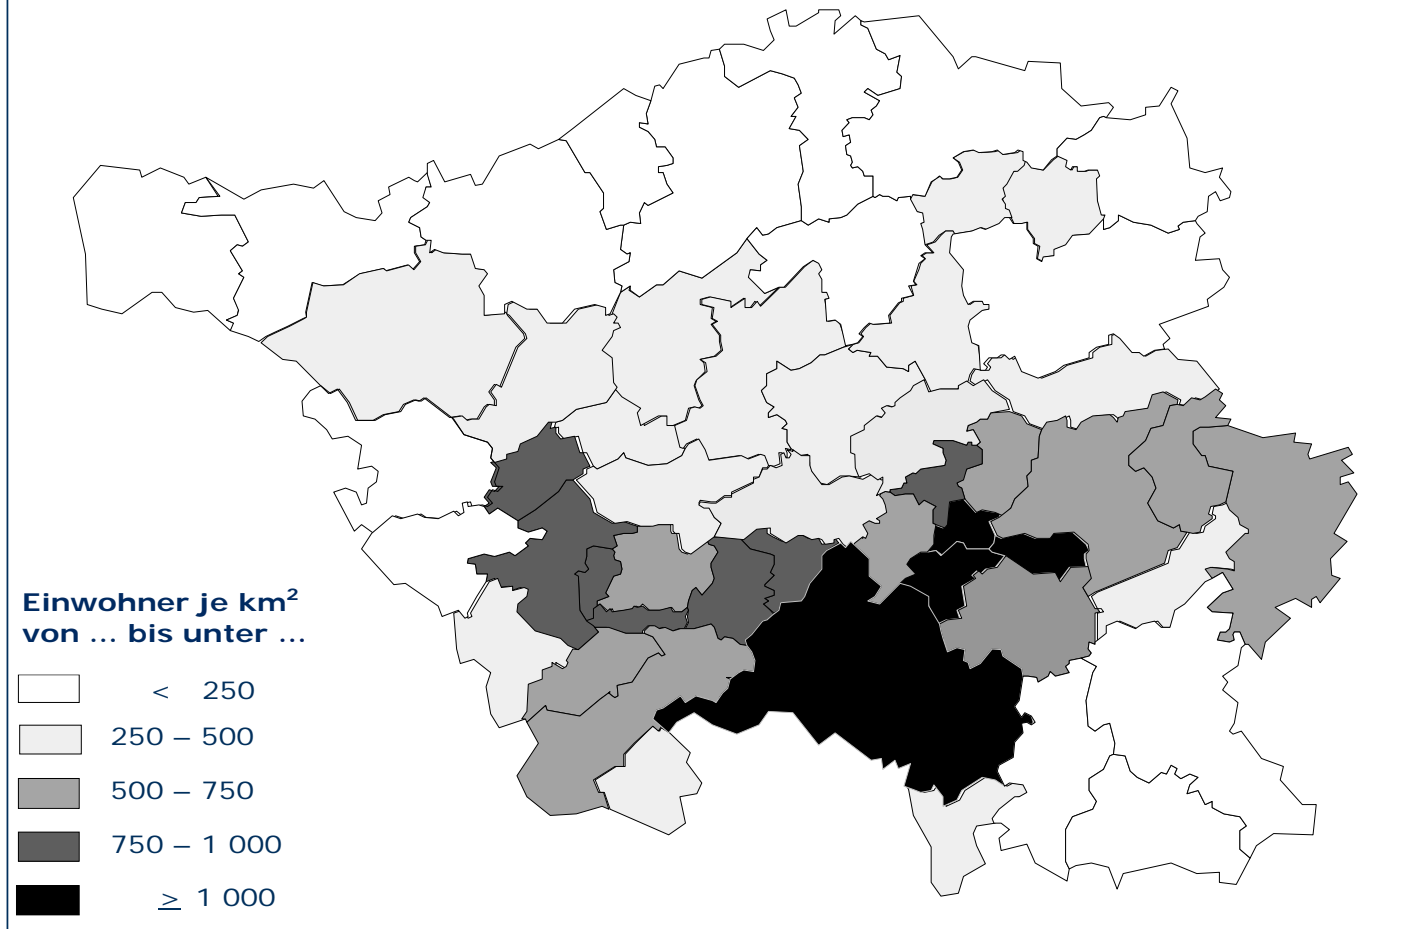

Bevölkerungsdichte im Saarland am 31. Dezember 2014

Stand: 27.06.2018