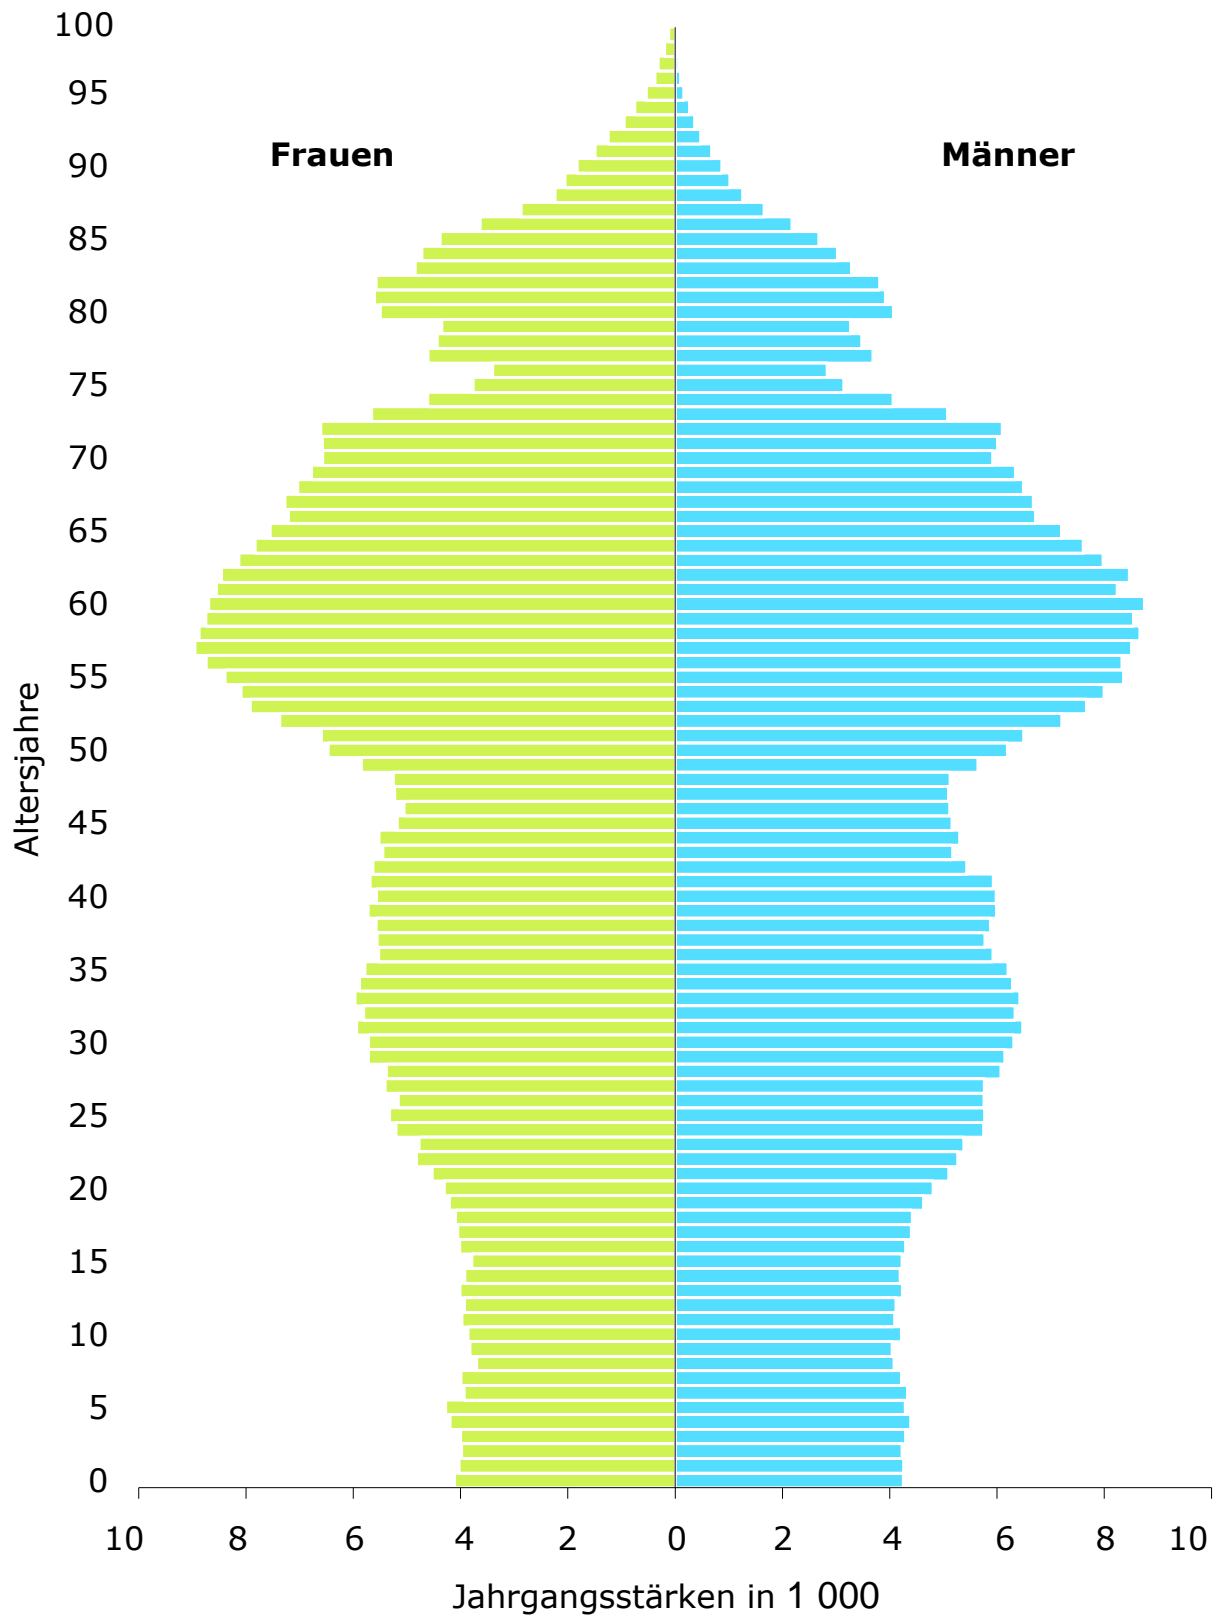

## Altersaufbau der Bevölkerung im Saarland im Jahr 2021<sup>\*)</sup>

<sup>\*)</sup> Fortgeschriebener Bevölkerungsstand zum 31.12.2021 (Basis: Zensus 2011).