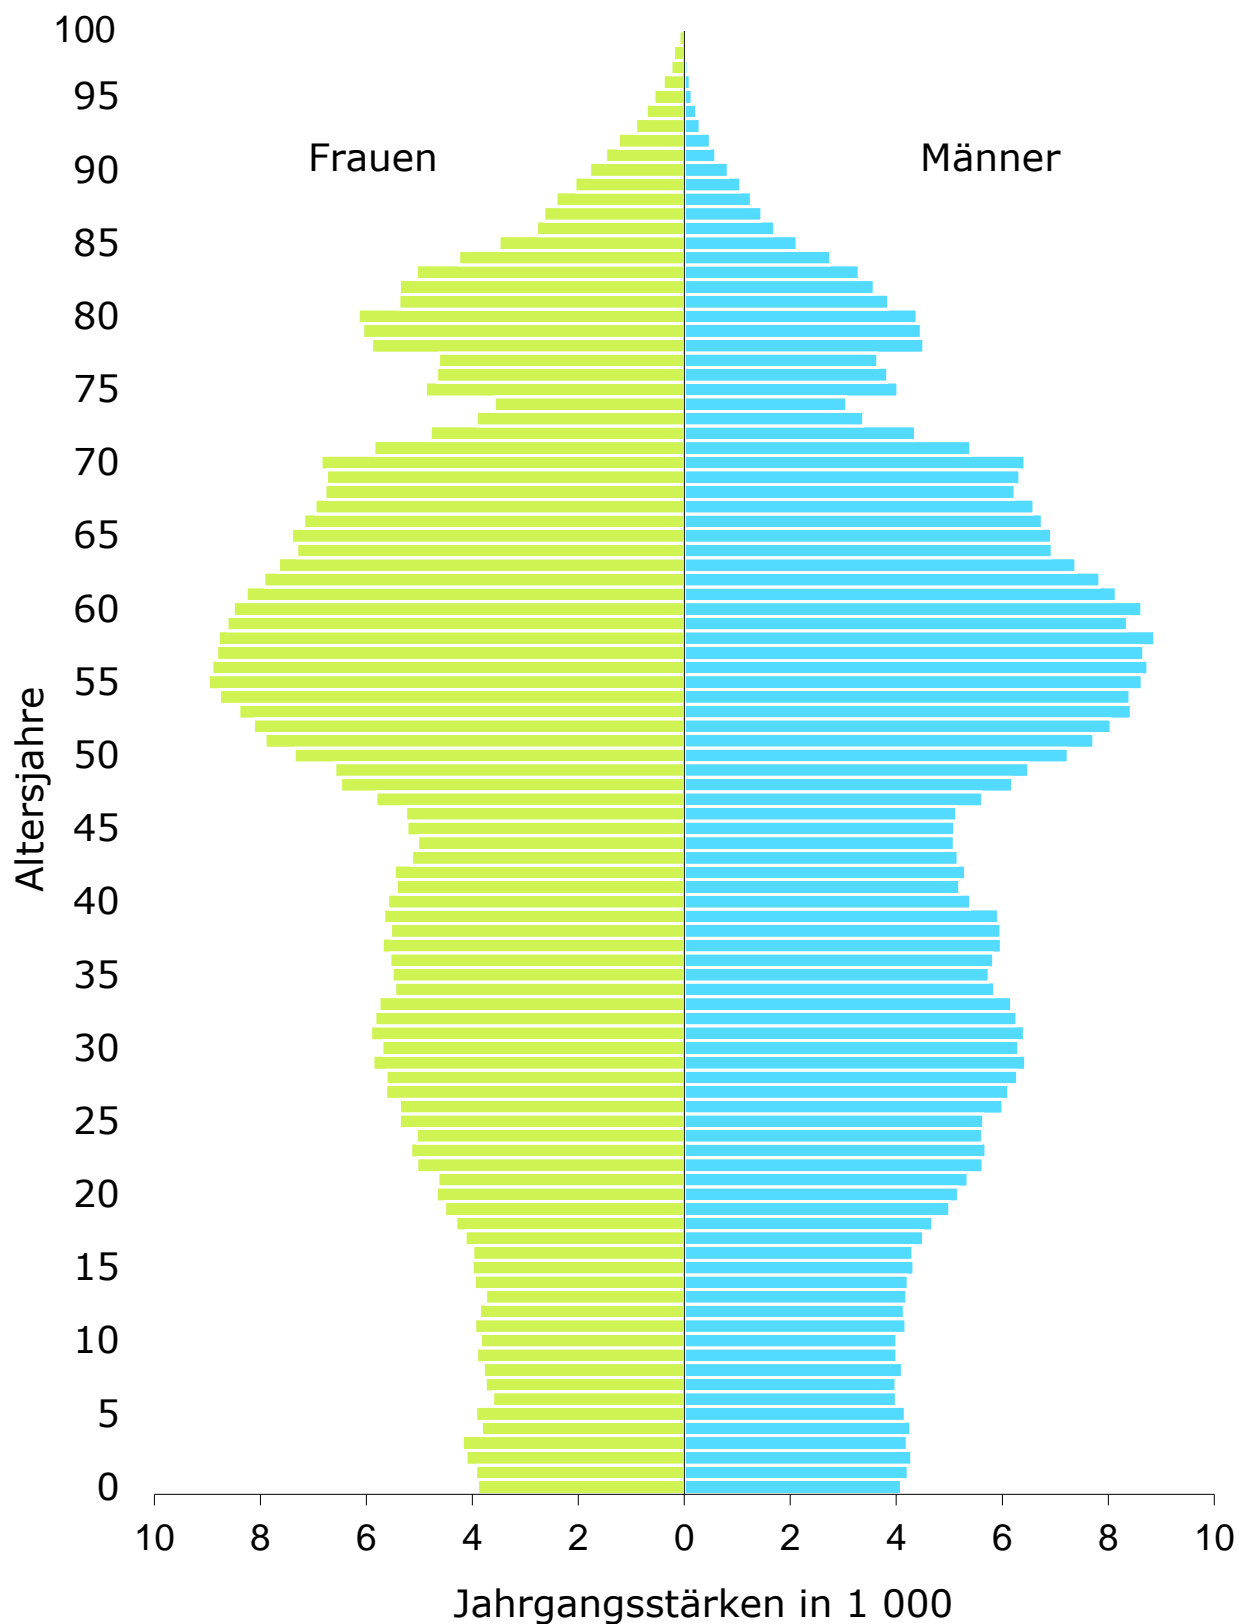

Altersaufbau der Bevölkerung im Saarland im Jahr 2019^{*)}

^{*)} Fortgeschriebener Bevölkerungsstand zum 31.12.2019 (Basis: Zensus 2011).