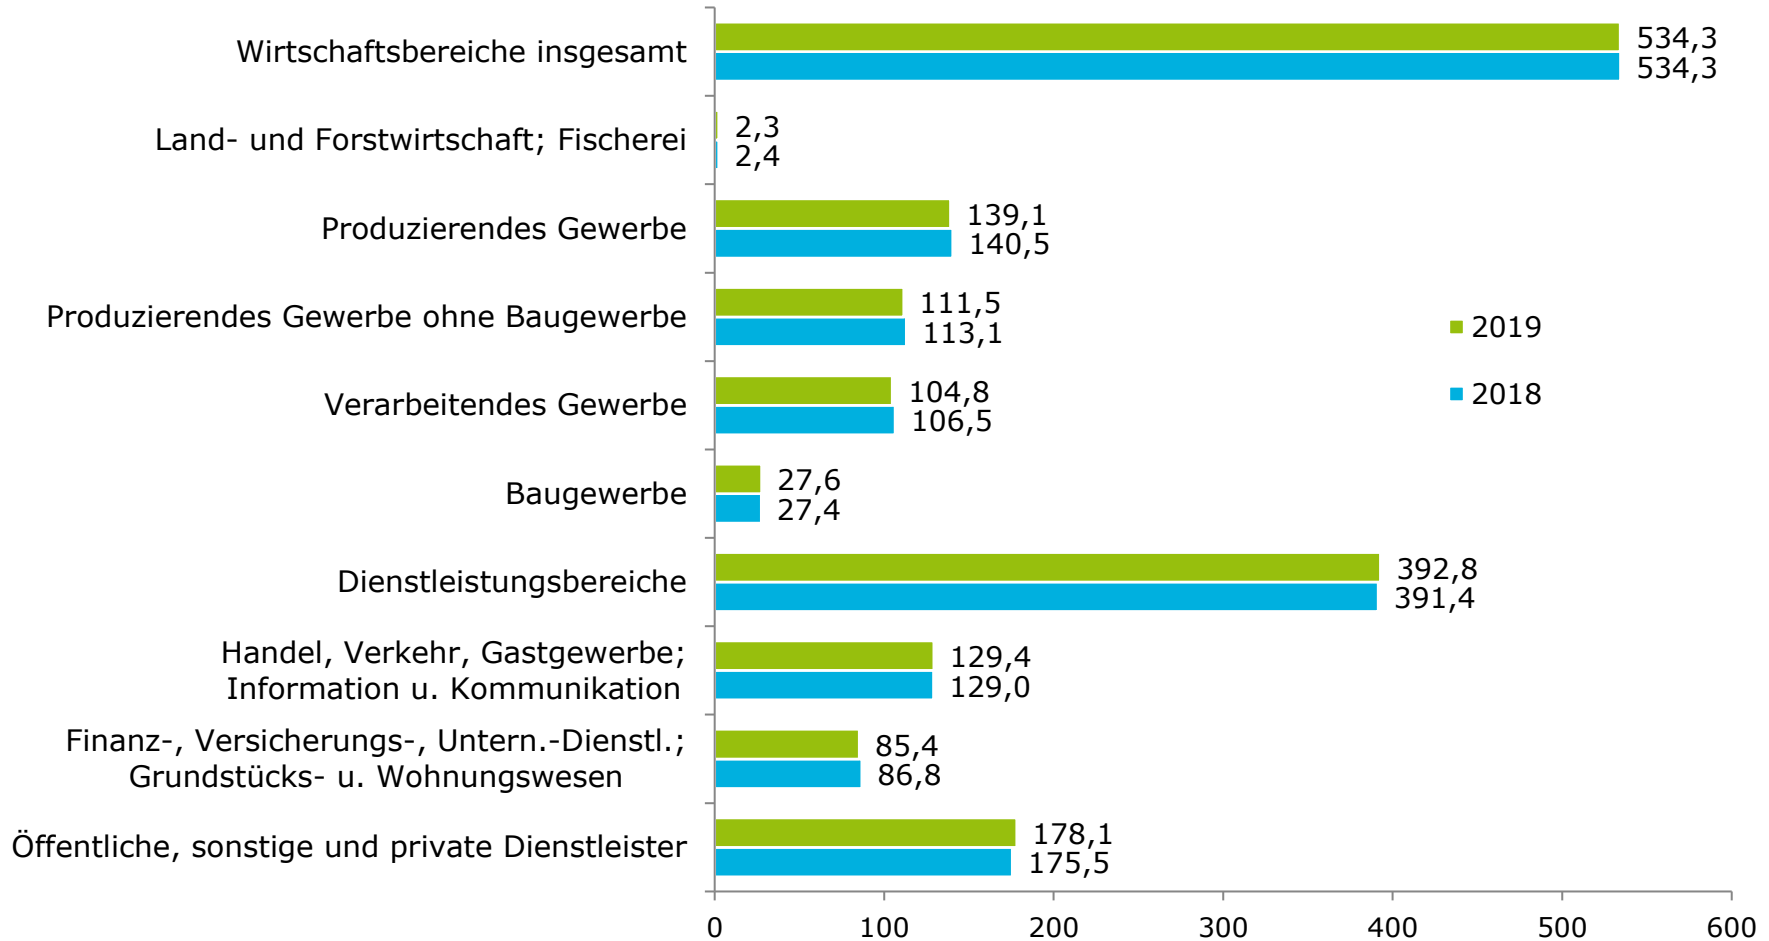

# Erwerbstätige (am Arbeitsort) im Saarland nach Wirtschaftsbereichen 2018 und 2019

- 1000 Personen -

Quelle: Ergebnisse des Arbeitskreises "Erwerbstätigenrechnung des Bundes und der Länder" (WZ 2008); Berechnungsstand: Januar 2020.