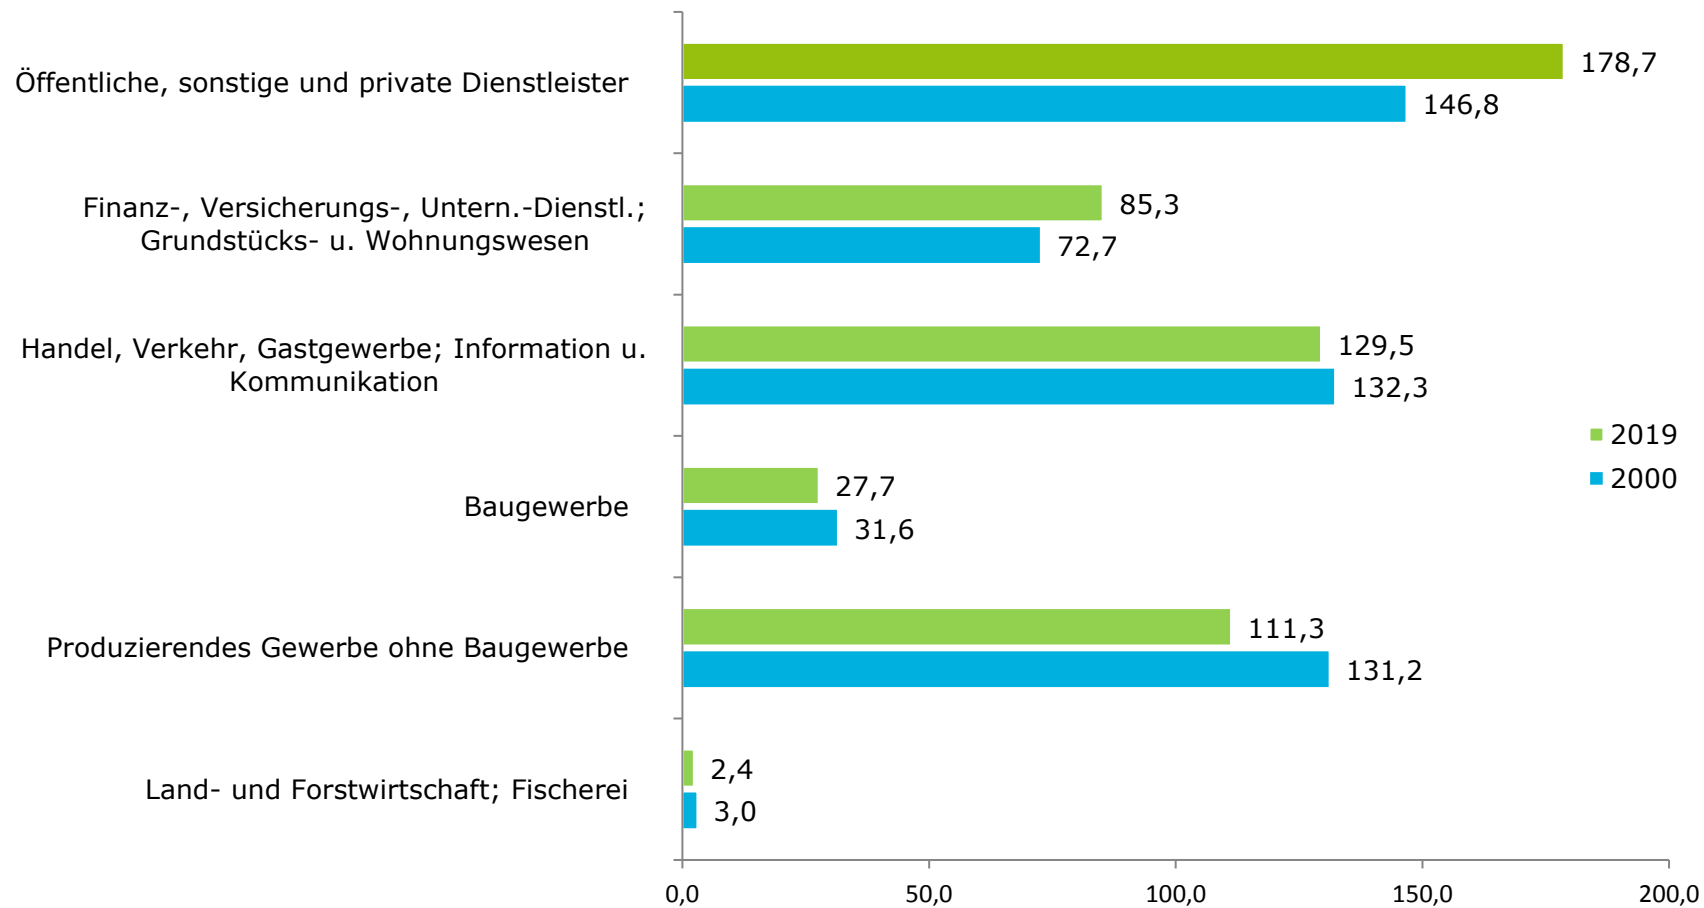

## Erwerbstätige (am Arbeitsort) im Saarland nach Wirtschaftsbereichen 2000 und 2019

- 1000 Personen-

Quelle: Reihe 2, Band 1: Ergebnisse des Arbeitskreises "Erwerbstätige in den kreisfreien Städten und Landkreisen in der Bundesrepublik Deutschland 1991 bis 2019. Berechnungsstand: August 2020.