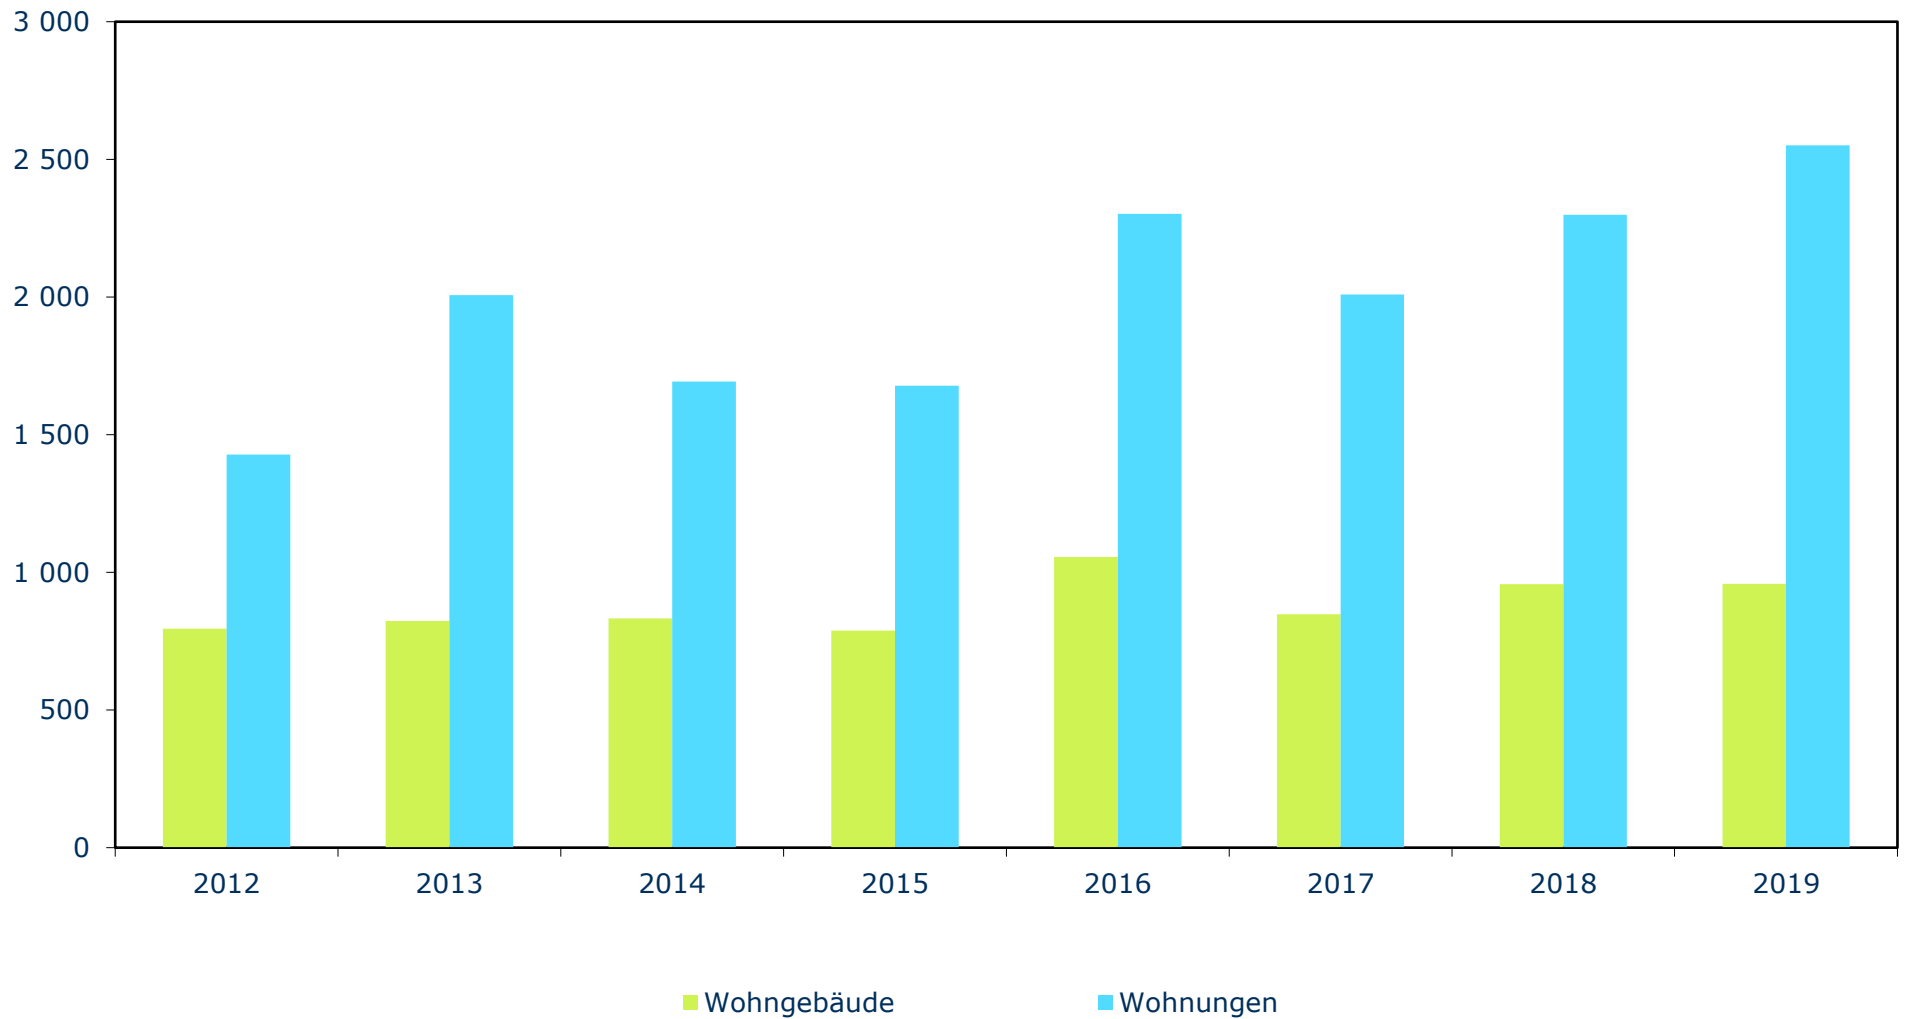

Baugenehmigungen im saarländischen Wohnbau

Stand: 01.07.2020