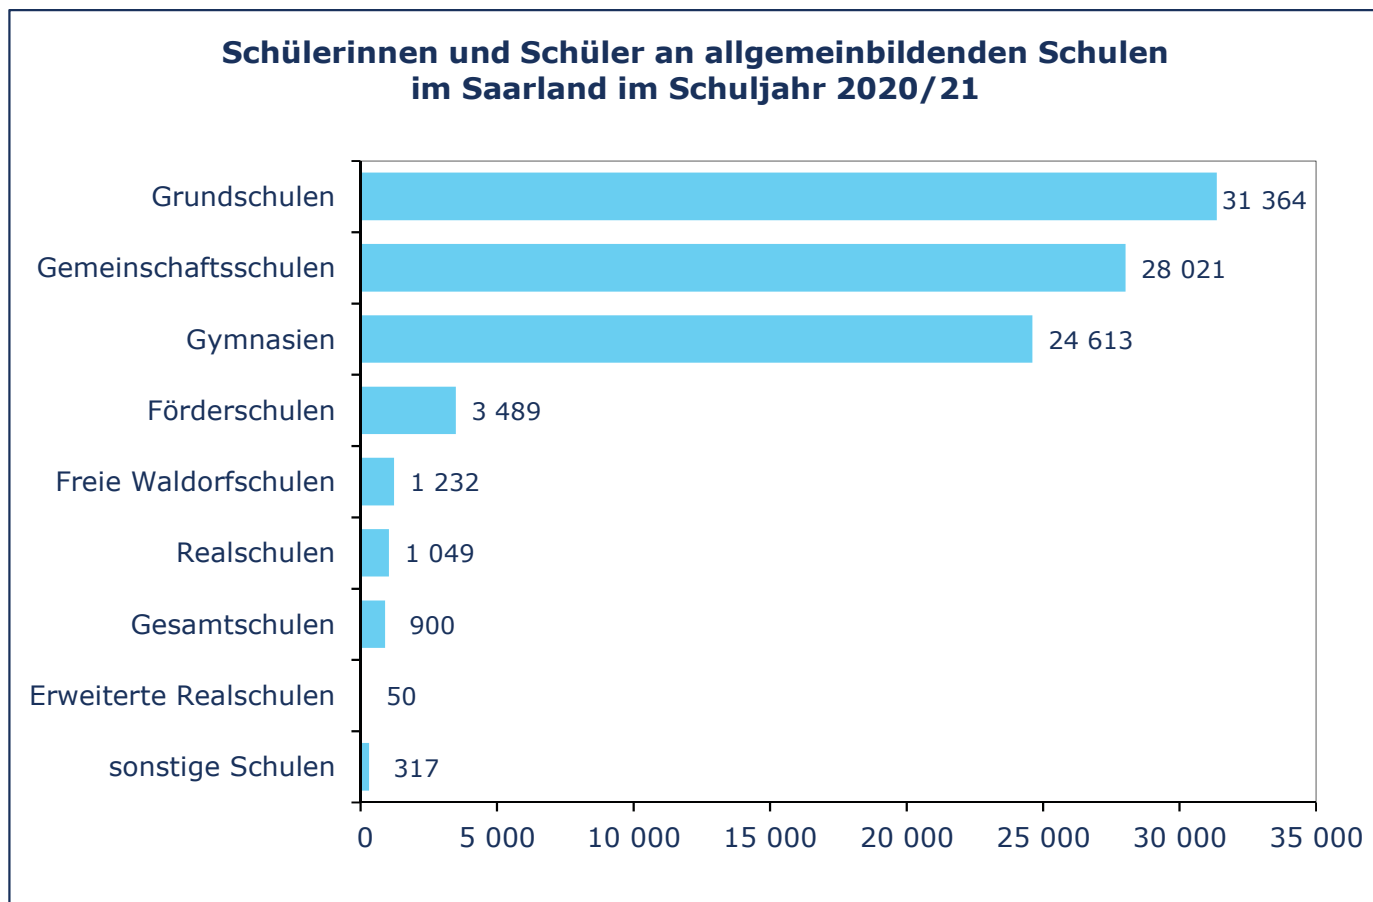

Statistische Berichte

Allgemeinbildende Schulen im Schuljahr 2020/21

Eckdaten

**BI 1 -
j 2020/21**

**Ausgegeben
im Oktober
2021**

Zeichenerklärung

a.n.g.	=	anderweitig nicht genannt
0	=	mehr als nichts, aber weniger als die Hälfte der kleinsten in der Tabelle nachgewiesenen Einheit
-	=	nichts vorhanden
/	=	keine Angaben, da Zahlen nicht sicher genug
.	=	Zahlenwert unbekannt oder geheim zu halten
X	=	Tabellenfach gesperrt, weil Aussage nicht sinnvoll
...	=	Angabe fällt später an
()	=	Nachweis unter dem Vorbehalt, dass der Zahlenwert Fehler aufweisen kann
p	=	vorläufiges Ergebnis
r	=	berichtigtes Ergebnis