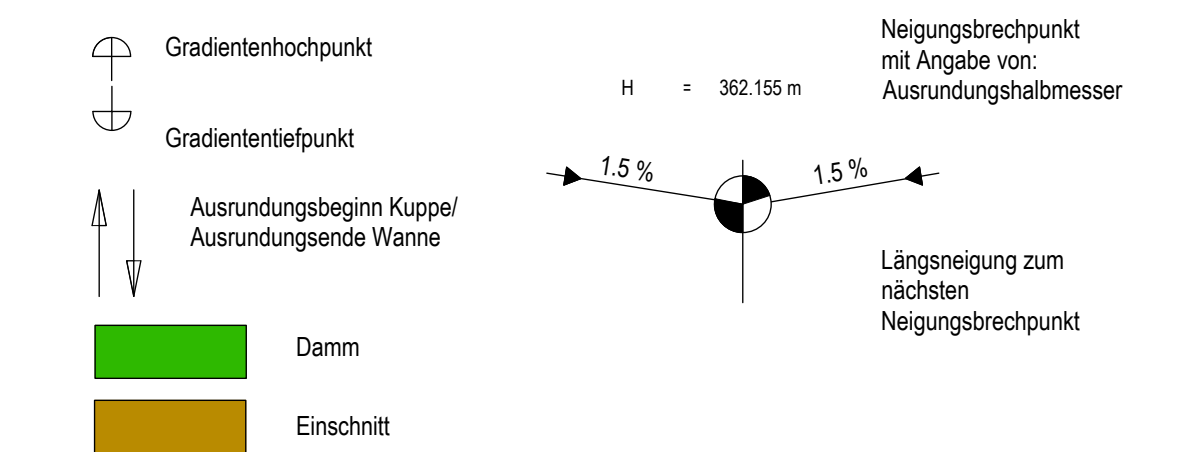

# Zeichenerklärung

TRIERER STRASSE 225 66663 MERZIG TELEFON: (06861) 99 120-0 TELEFAX: (06861) 99 120-99 INFO@IBZ-GMBH.DE	Datum	Zeichen	
	bearbeitet	24.01.2024	F. Schug
	gezeichnet	24.01.2024	A. Schaller
	geprüft		
Projekt-Nr.:		22-100	