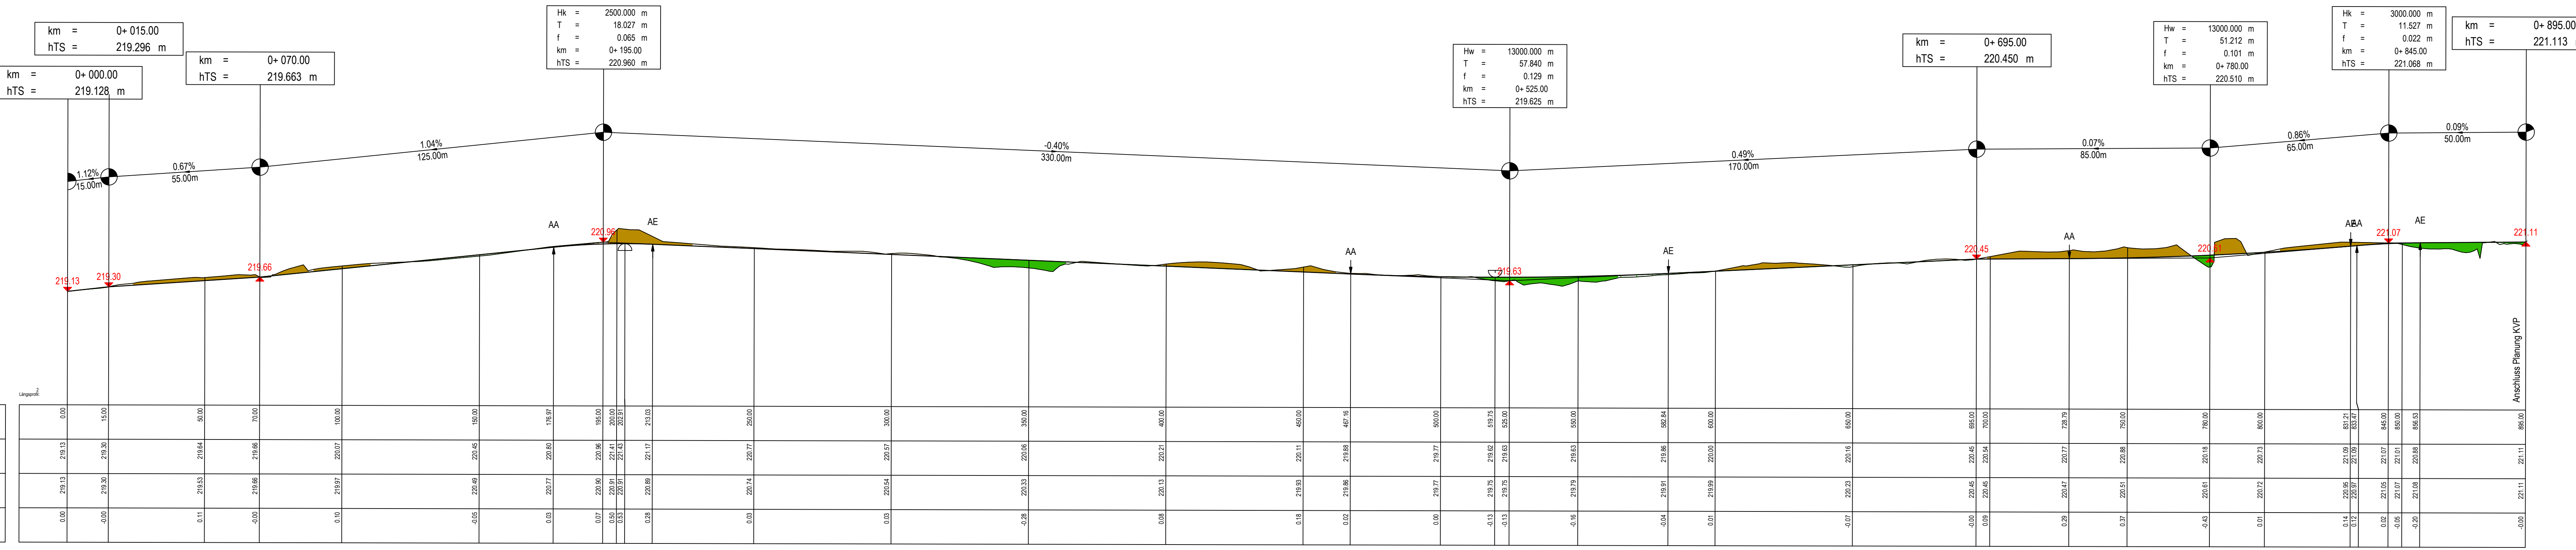

# Zeichenerklärung

TRIERER STRASSE 225 66663 MERZIG TELEFON: (06861) 99 120-0 TELEFAX: (06861) 99 120-99 INFO@IBZ-GMBH.DE	Datum	Zeichen	
	bearbeitet	24.01.2024	F. Schug
	gezeichnet	24.01.2024	A. Schaller
	geprüft		
Projekt-Nr.:		22-100	

Nr.	Art der Änderung	Datum	Zeichen

## INFORMATIONSVVERFAHREN

SAARLAND - STRASSENBAUVERWALTUNG L 374 / von NK 6506 012 nach NK 6406 207 PROJIS-Nr.:	Unterlage / Blatt-Nr.: 6/4 Höhenplan 1, Variante 2 Maßstab: 1:1000/100
---	--

### Rad- und Gehweg Brotdorf-Hausbach

von Bau-km 0+000 bis Bau-km 2+514

Aufgestellt  
 Neunkirchen, den 19.03.2024  
 SAARLAND - Landesbetrieb für Straßenbau  
 gez.  
 I.A. Jochen Hahn (Bauleiter)

Achse\_V2  
 M = 1:1000  
 Überhöhung = 10.0  
 215.00 m ü. NHN