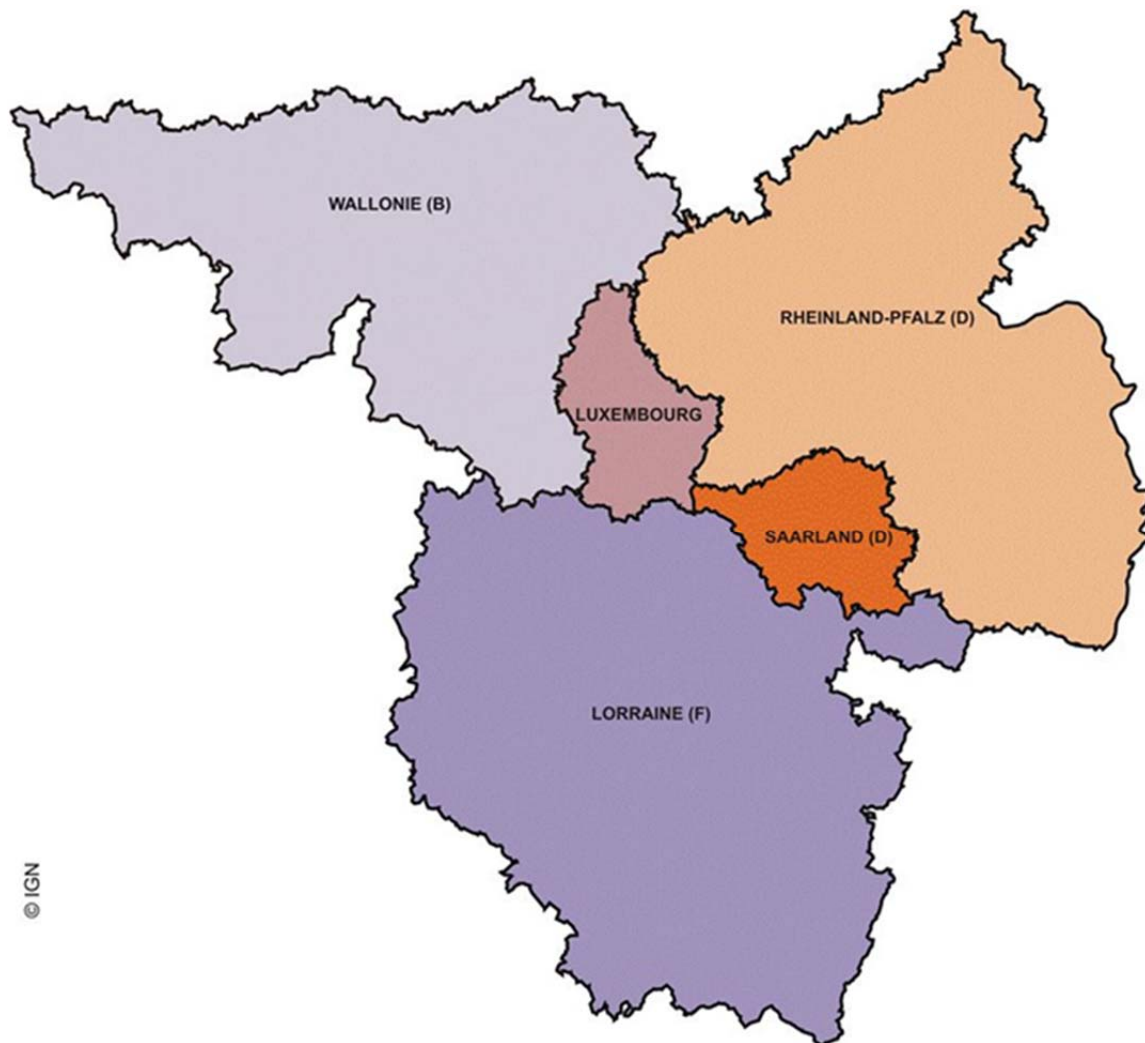

**Zum 16. Gipfel der Großregion
„Saar – Lor – Lux – Rheinland-Pfalz – Wallonie“:**

Aktuelle Daten in neuer Broschüre

Sie liegt im Herzen Europas, erstreckt sich über 65 400 Quadratkilometer und ist die Heimat von fast zwölf Millionen Menschen: die grenzüberschreitende Region Saar – Lor – Lux – Rheinland-Pfalz – Wallonie. Zum 16. Gipfel der Großregion, der am 30. Januar 2019 in Remerschen (Luxemburg) stattfindet, haben die statistischen Ämter der Teilgebiete eine neue Broschüre zusammengestellt, die allerhand Wissenswertes über unseren Grenzraum aufzeigt.

Verbreitung mit Quellenangabe erwünscht

Zahlreiche Tabellen und anschauliche Grafiken mit Daten zu vielen weiteren Themen machen die Broschüre zu einem kleinen Nachschlagewerk für alle, die am Zusammenwachsen der Regionen in Europa interessiert sind.