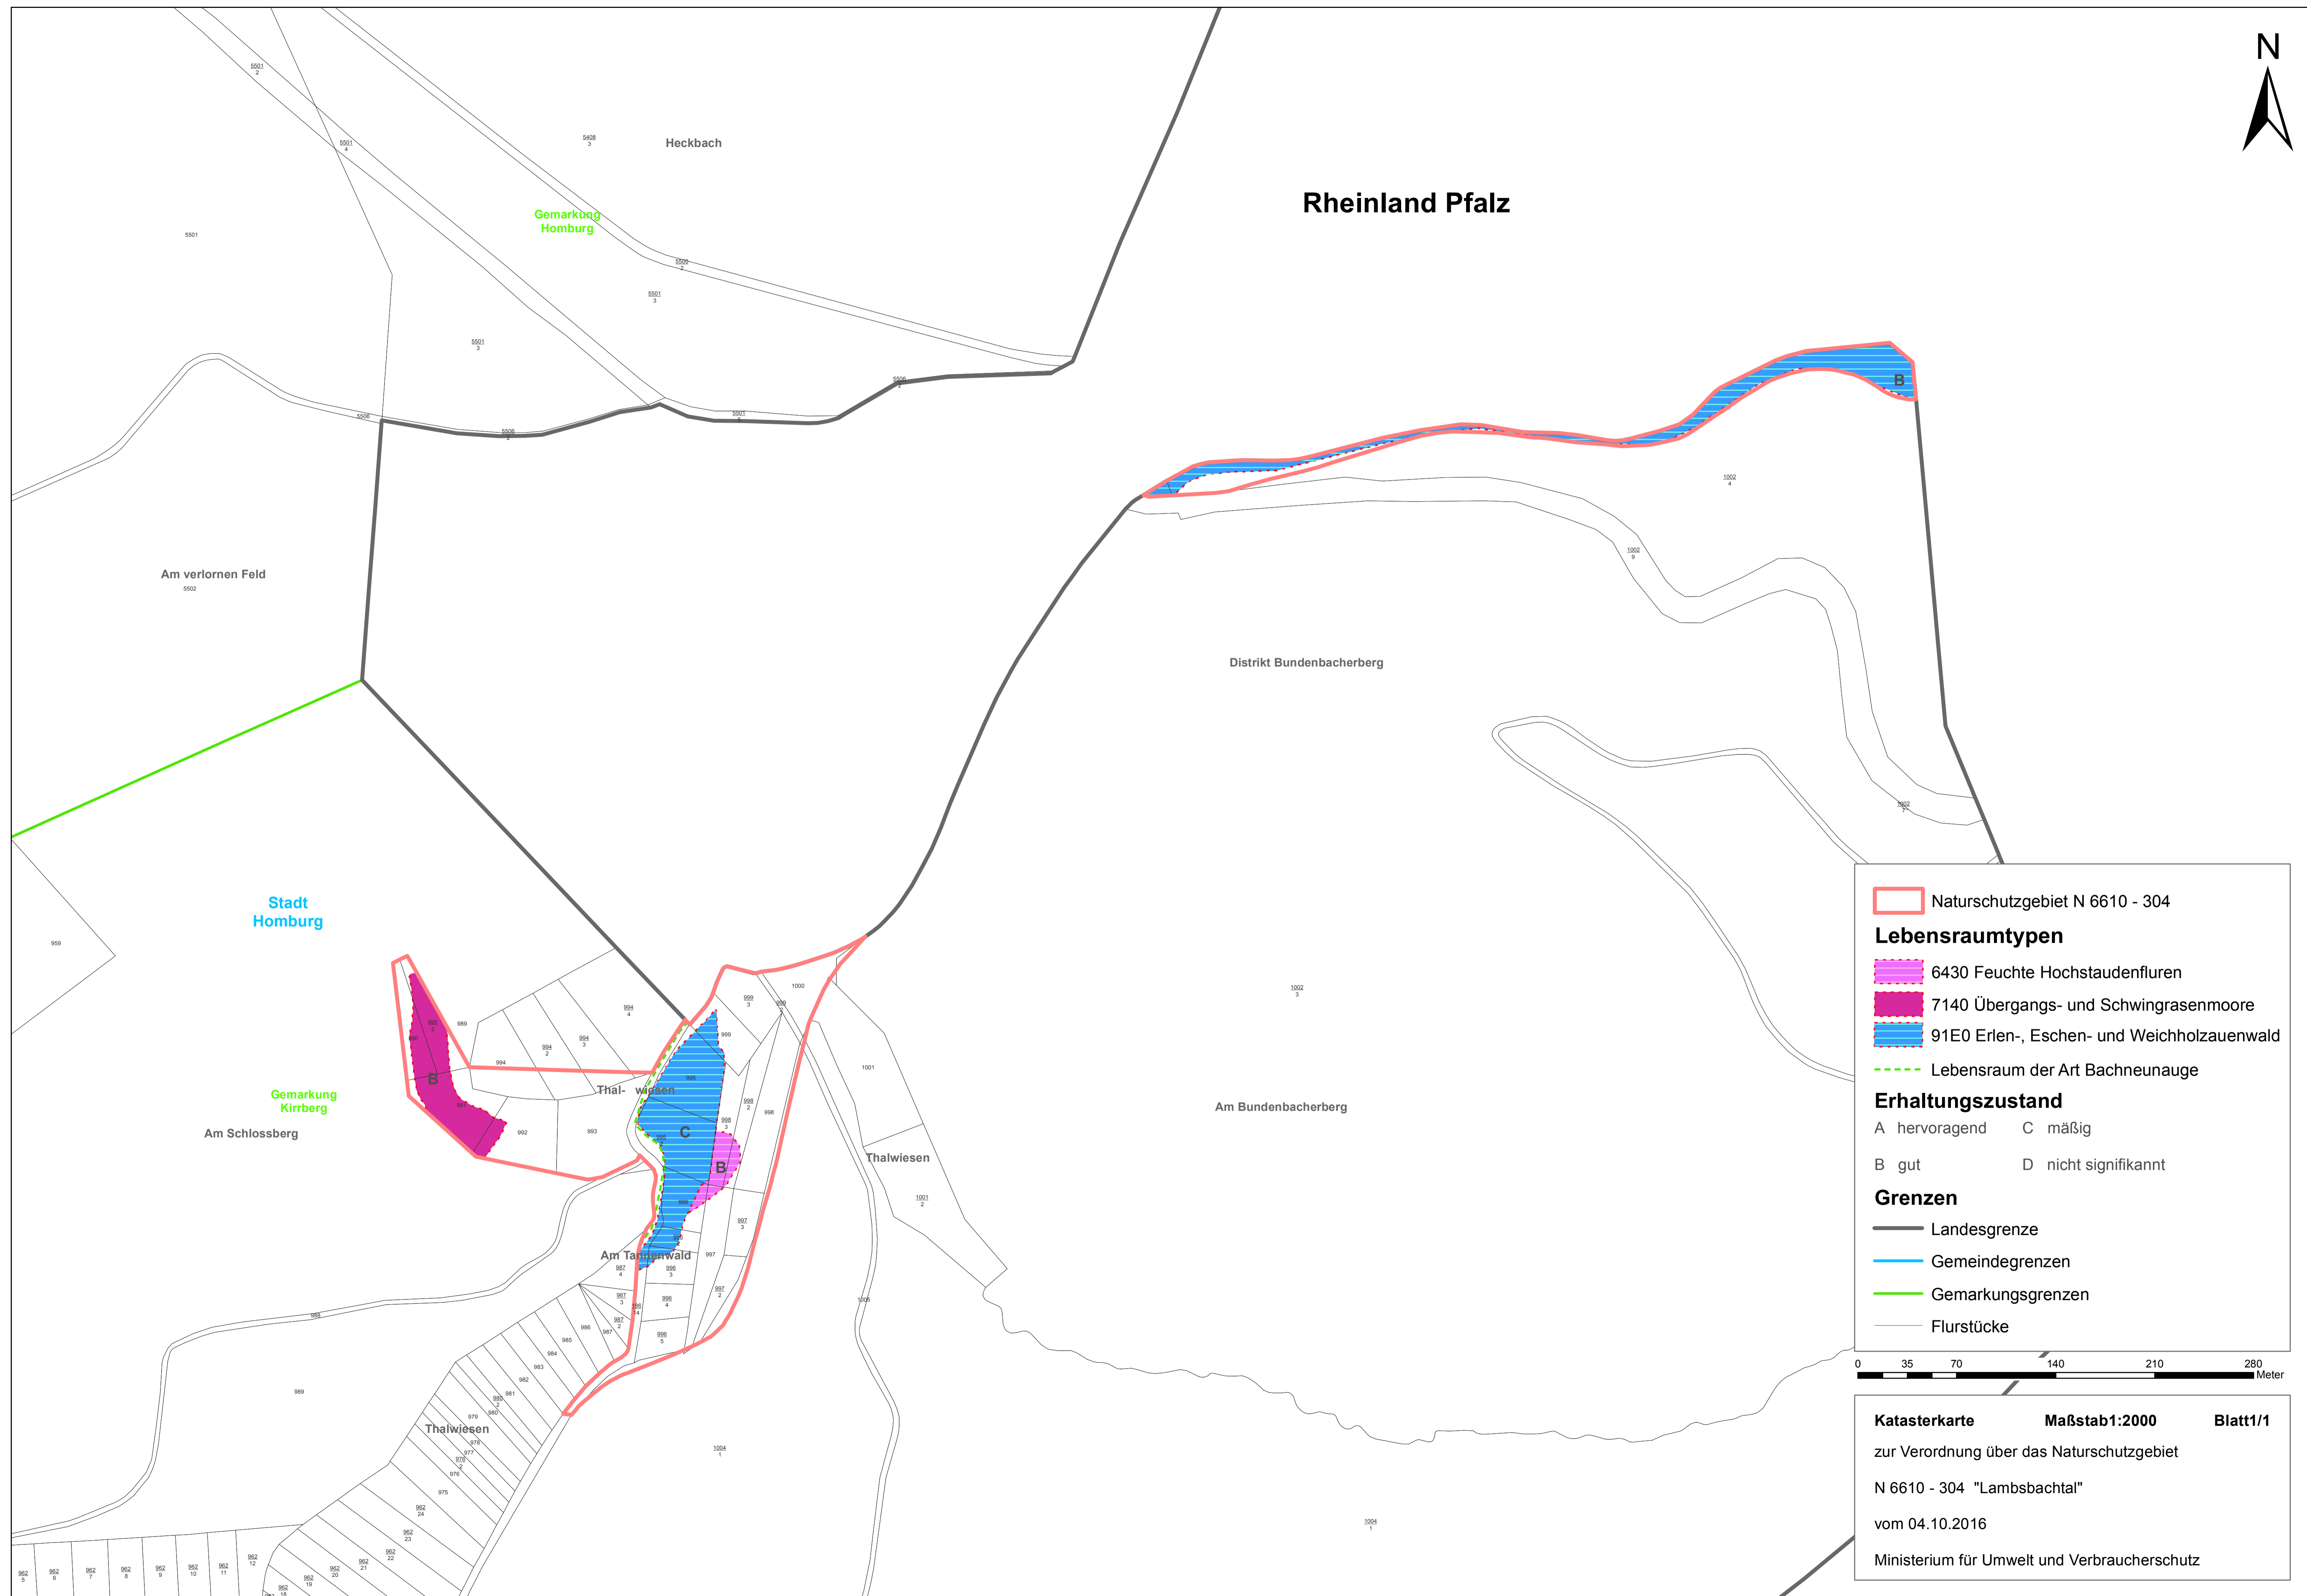

Rheinland Pfalz

Naturschutzgebiet N 6610 - 304

Lebensraumtypen

- 6430 Feuchte Hochstaudenfluren
- 7140 Übergangs- und Schwingrasenmoore
- 91E0 Erlen-, Eschen- und Weichholzauenwald
- Lebensraum der Art Bachneunauge

Erhaltungszustand

A hervorragend C mäßig
 B gut D nicht signifikant

Grenzen

- Landesgrenze
- Gemeindegrenzen
- Gemarkungsgrenzen
- Flurstücke

Katasterkarte Maßstab1:2000 Blatt1/1

zur Verordnung über das Naturschutzgebiet