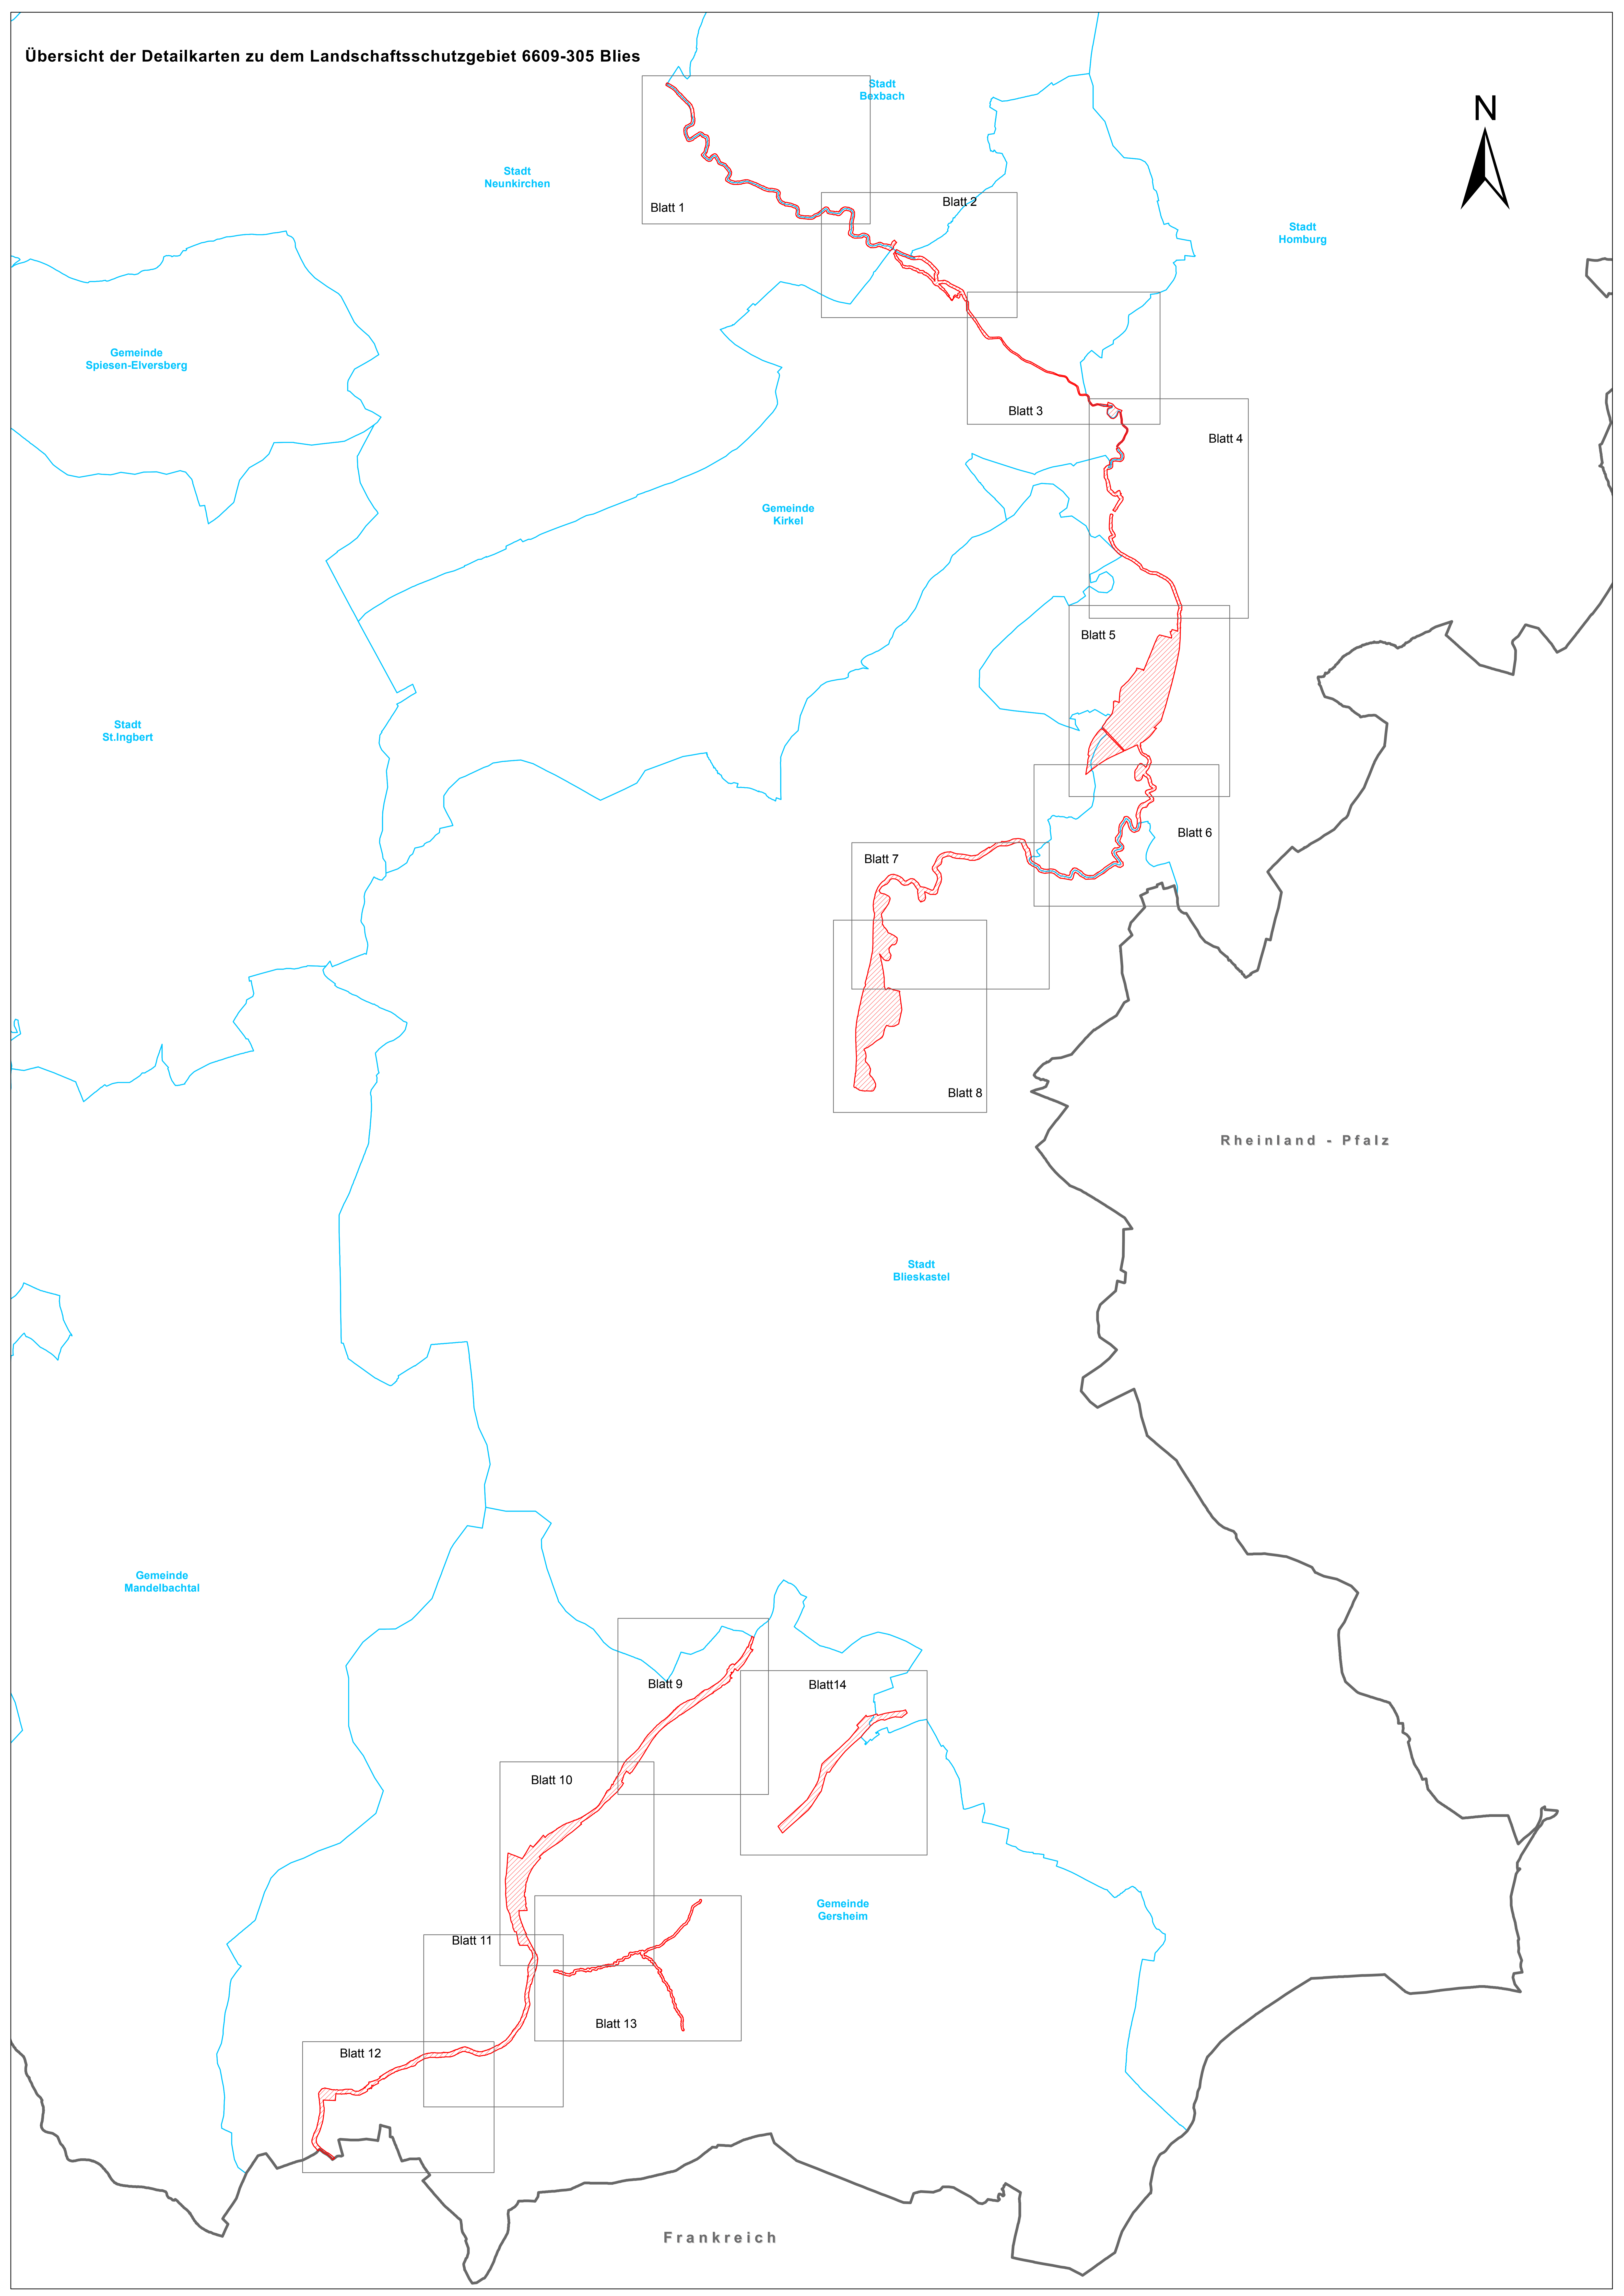

Übersicht der Detailkarten zu dem Landschaftsschutzgebiet 6609-305 Blies

Stadt
Neunkirchen

Stadt
Bexbach

Stadt
Homburg

Gemeinde
Spiesen-Elversberg

Gemeinde
Kirkel

Stadt
St. Ingbert

Rheinland - Pfalz

Stadt
Blieskastel

Gemeinde
Mandelbachtal

Gemeinde
Gersheim

Frankreich

Blatt 1

Blatt 2

Blatt 3

Blatt 4

Blatt 5

Blatt 6

Blatt 7

Blatt 8

Blatt 9

Blatt 14

Blatt 10

Blatt 11