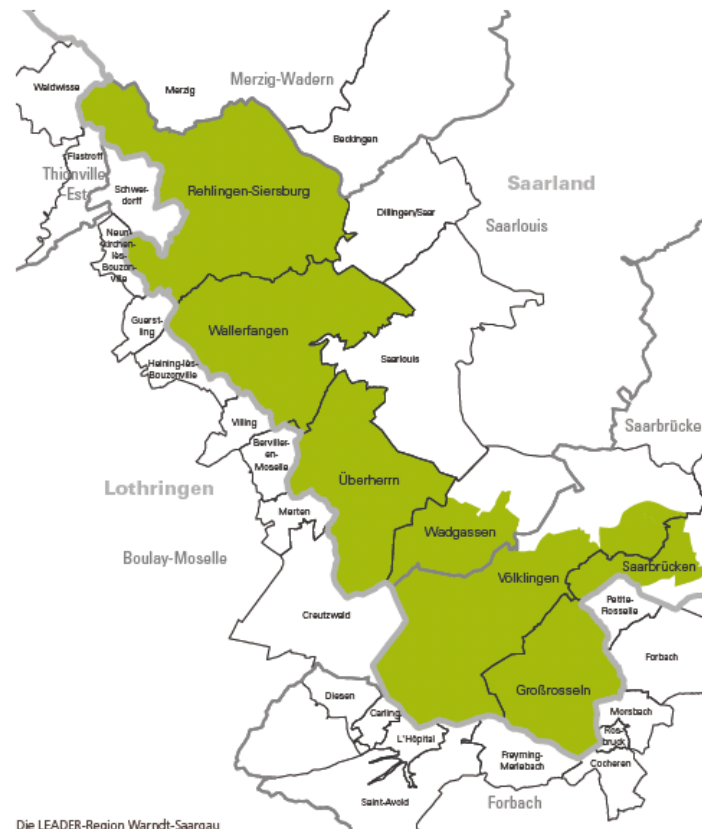

Die LEADER-Region BR Bliesgau

Die LEADER-Region Merzig-Wadern

Die LEADER-Region St. Wendeler Land

Die LEADER-Region Warndt-Saargau

Die LEADER-Region Warndt-Saargau

Saarländischer Entwicklungsplan für den ländlichen Raum 2014-2020 (SEPL 2014-2020)
Europäischer Landwirtschaftsfonds für die Entwicklung des ländlichen Raumes
Hier investiert Europa in die ländlichen Gebiete.

Ministerium für Umwelt und Verbraucherschutz

SAARLAND