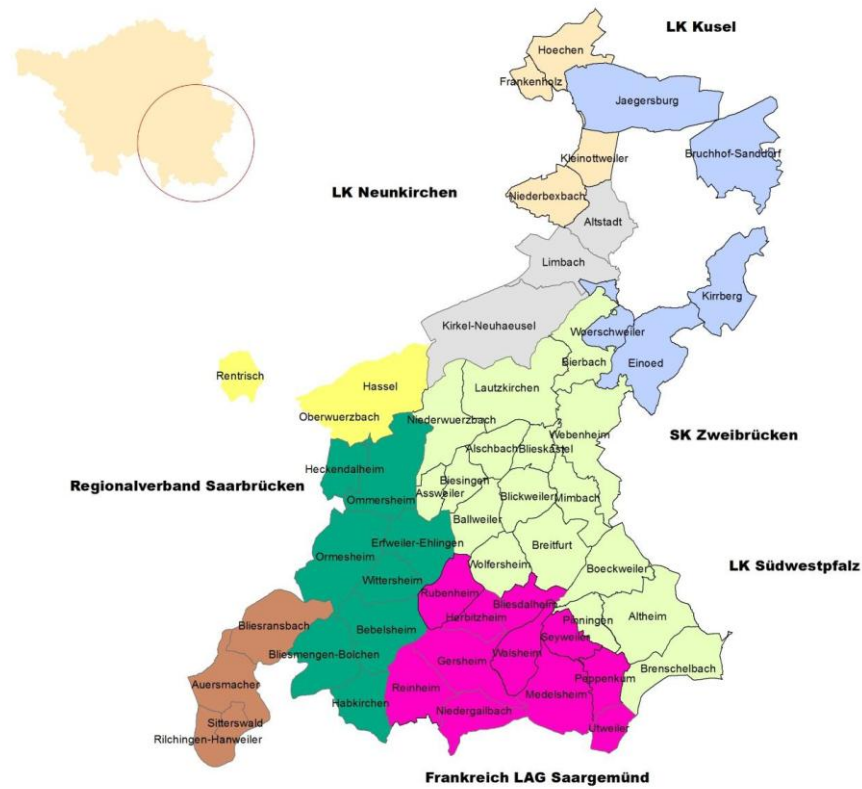

Die LEADER-Region BR Bliesgau

Die LEADER-Region Merzig-Wadern

Die LEADER-Region St. Wendeler Land

Die LEADER-Region Warndt-Saargau

Die LEADER-Region Warndt-Saargau

Saarländischer Entwicklungsplan für den ländlichen Raum 2014-2020 (SEPL 2014-2020)
Europäischer Landwirtschaftsfonds für die Entwicklung des ländlichen Raumes
Hier investiert Europa in die ländlichen Gebiete.

Ministerium für Umwelt und Verbraucherschutz

SAARLAND