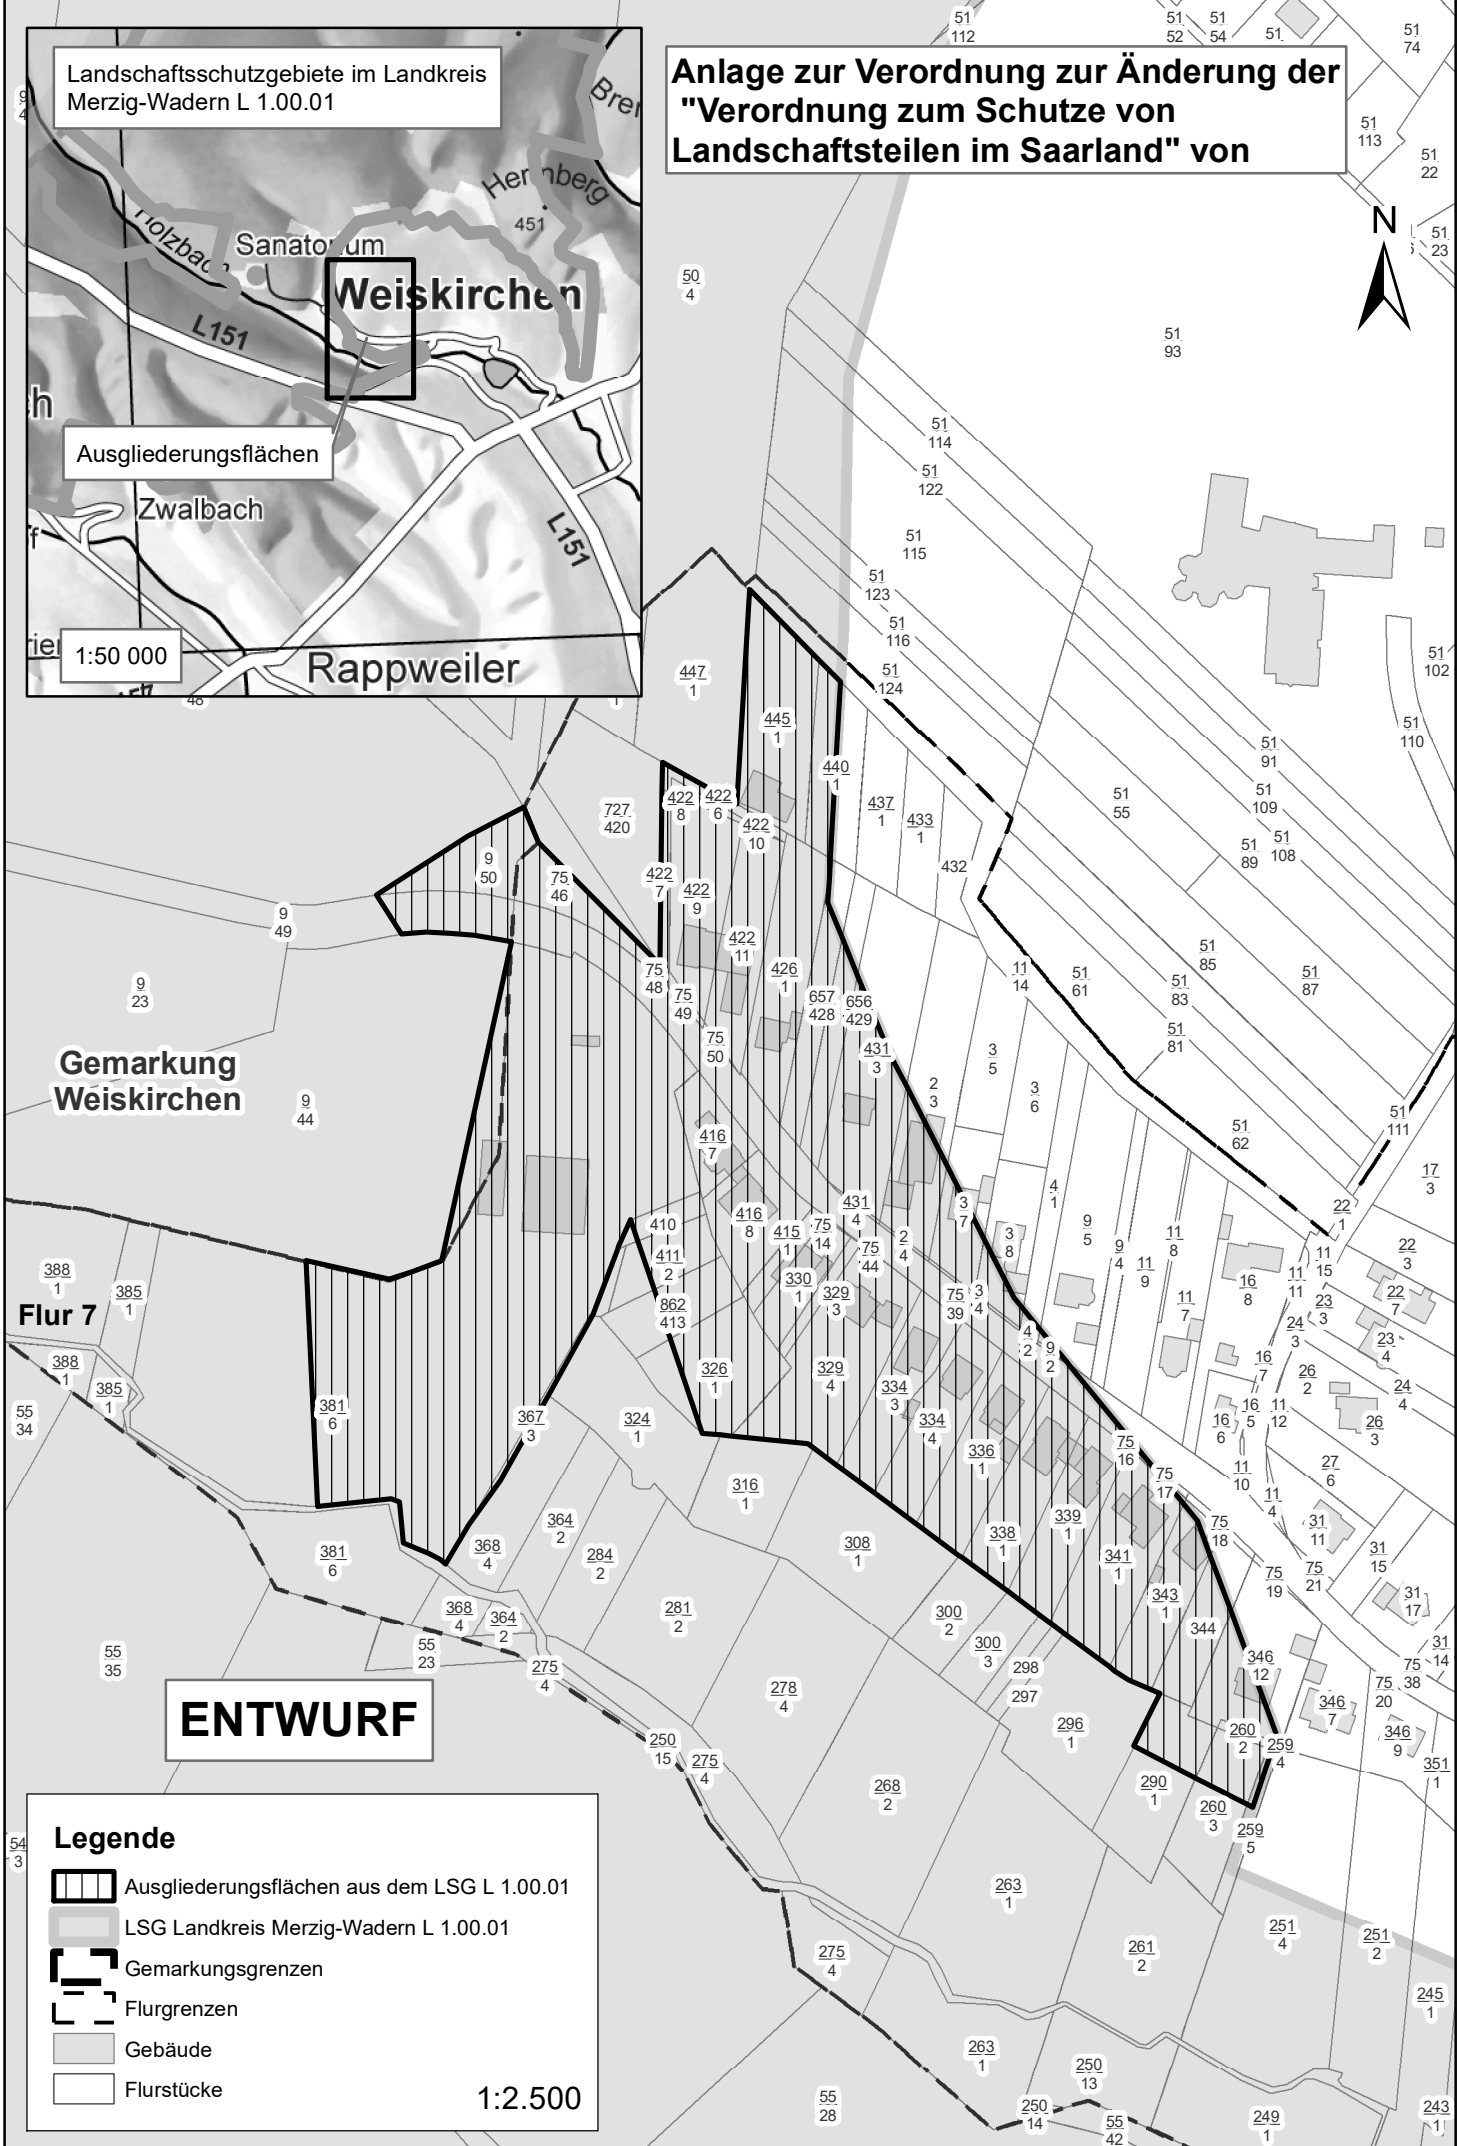

Landschaftsschutzgebiete im Landkreis Merzig-Wadern L 1.00.01

# Anlage zur Verordnung zur Änderung der "Verordnung zum Schutze von Landschaftsteilen im Saarland" von

Gemarkung Weiskirchen

Flur 7

**ENTWURF**

## Legende

-  Ausgliederungsflächen aus dem LSG L 1.00.01
-  LSG Landkreis Merzig-Wadern L 1.00.01
-  Gemarkungsgrenzen
-  Flurgrenzen
-  Gebäude
-  Flurstücke

1:2.500