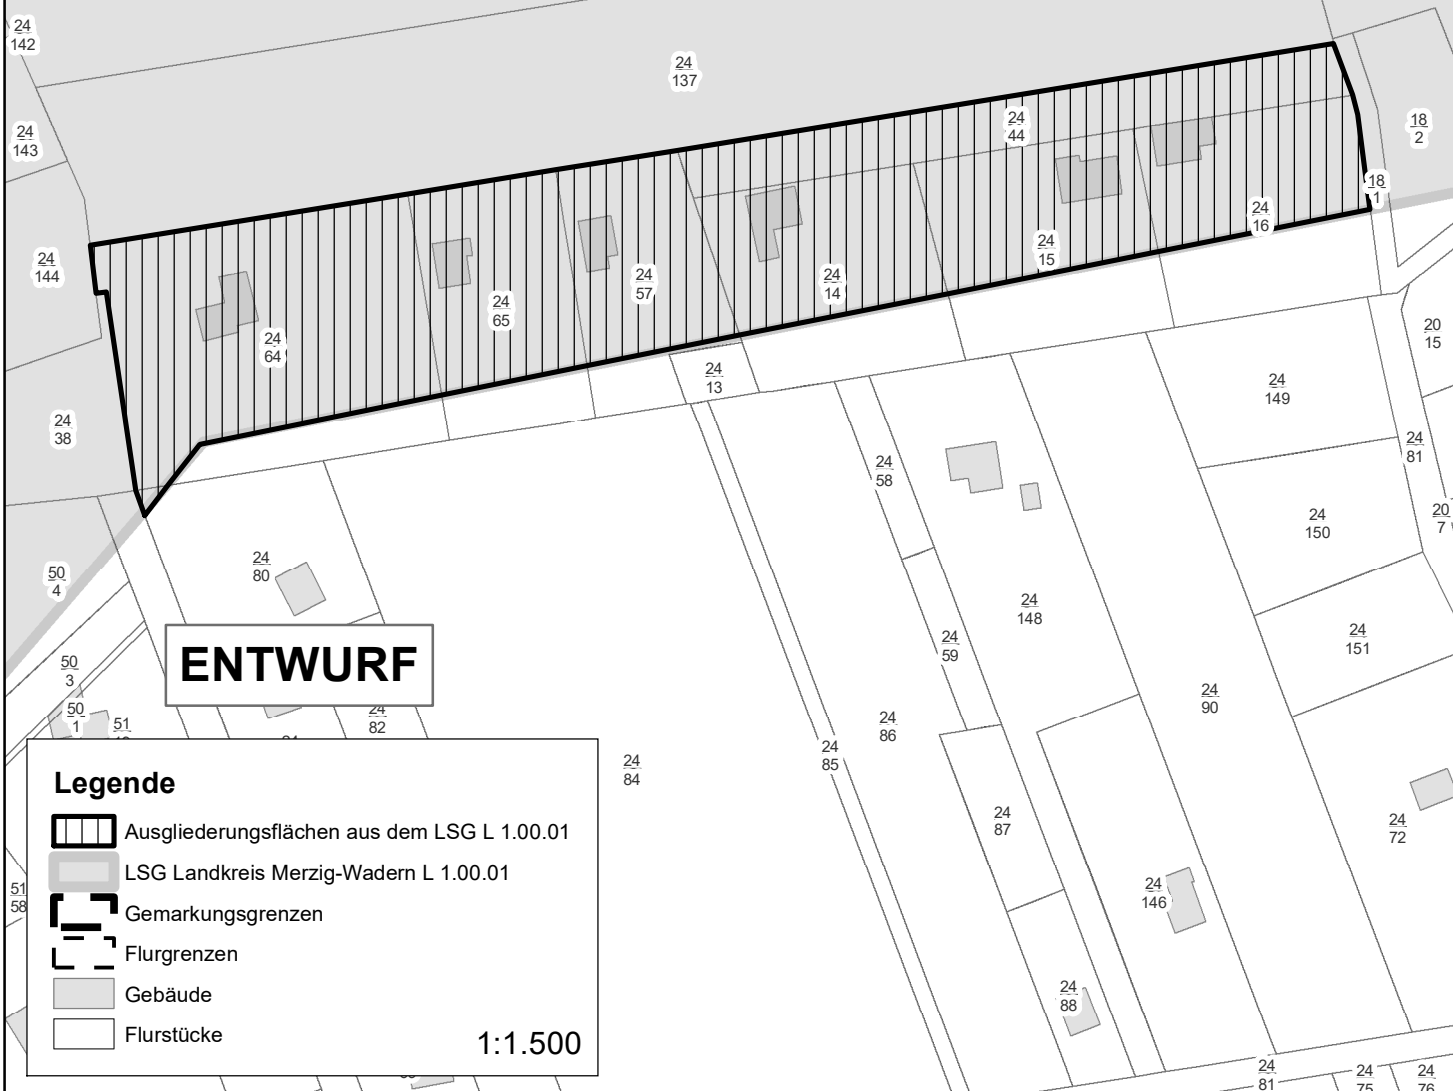

Landschaftsschutzgebiete im Landkreis Merzig-Wadern L 1.00.01

Anlage zur Verordnung zur Änderung der "Verordnung zum Schutze von Landschaftsteilen im Saarland" von

Gemarkung Weiskirchen

Flur 8

ENTWURF

Legende

-  Ausgliederungsflächen aus dem LSG L 1.00.01
-  LSG Landkreis Merzig-Wadern L 1.00.01
-  Gemarkungsgrenzen
-  Flurgrenzen
-  Gebäude
-  Flurstücke

1:1.500