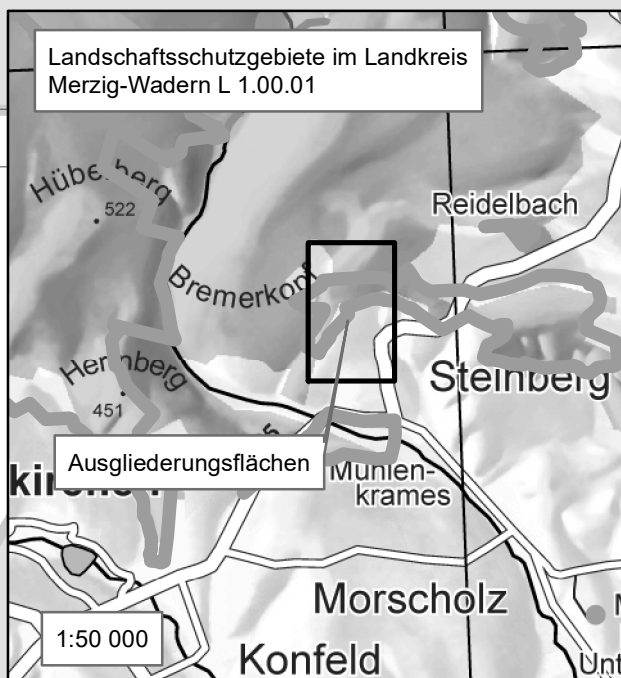

Landschaftsschutzgebiete im Landkreis Merzig-Wadern L 1.00.01

Anlage zur Verordnung zur Änderung der "Verordnung zum Schutze von Landschaftsteilen im Saarland" von

**ENTWURF**

**Legende**

-  Ausgliederungsflächen aus dem LSG L 1.00.01
-  LSG Landkreis Merzig-Wadern L 1.00.01
-  Gemarkungsgrenzen
-  Flurgrenzen
-  Gebäude
-  Flurstücke

1:1.000