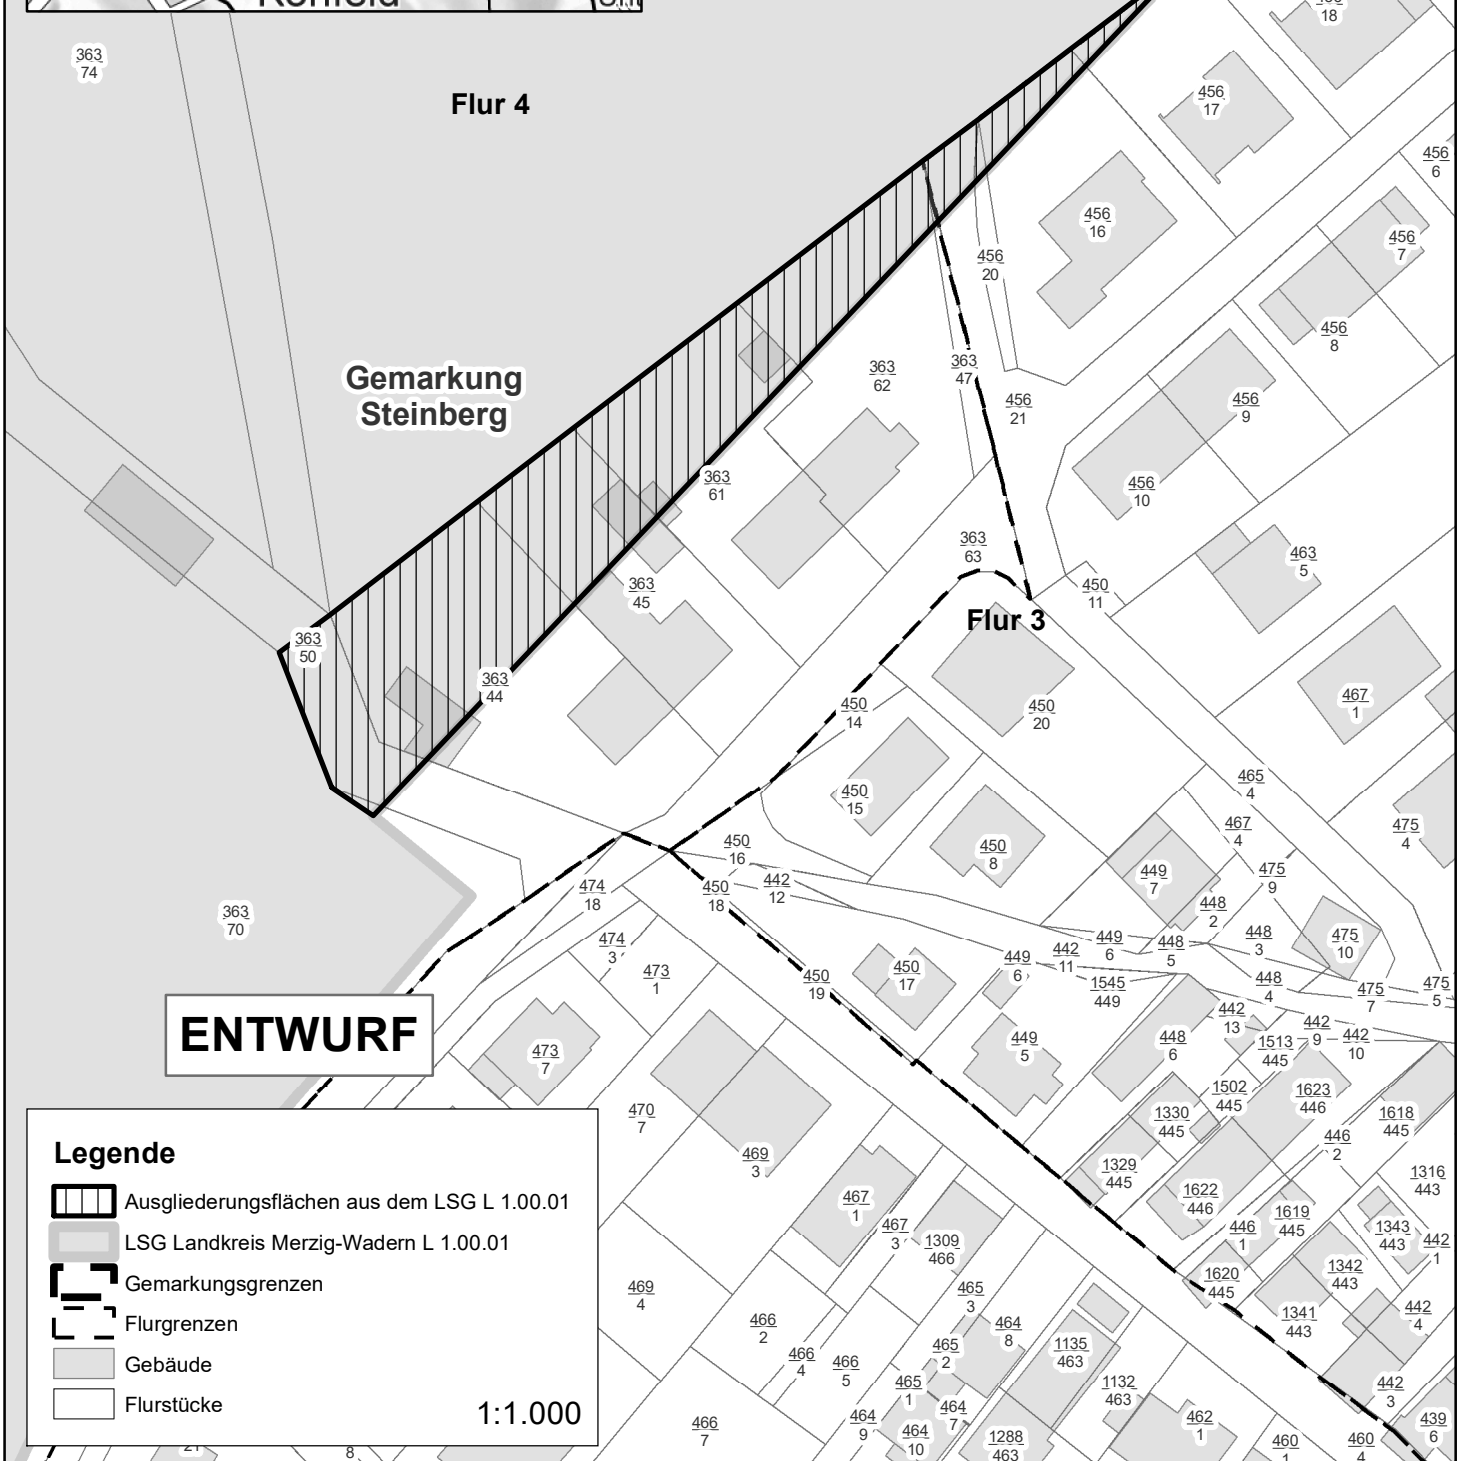

Landschaftsschutzgebiete im Landkreis Merzig-Wadern L 1.00.01

Anlage zur Verordnung zur Änderung der "Verordnung zum Schutze von Landschaftsteilen im Saarland" von

**ENTWURF**

**Legende**

-  Ausgliederungsflächen aus dem LSG L 1.00.01
-  LSG Landkreis Merzig-Wadern L 1.00.01
-  Gemarkungsgrenzen
-  Flurgrenzen
-  Gebäude
-  Flurstücke

1:1.000