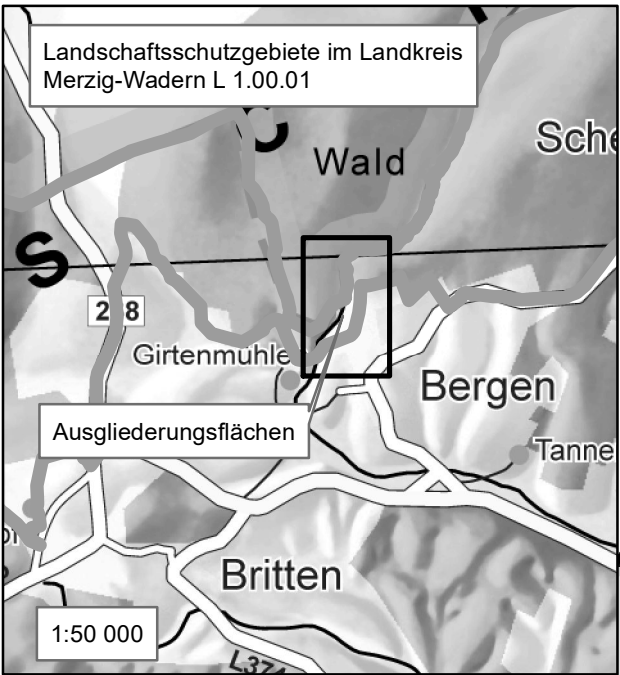

Landschaftsschutzgebiete im Landkreis Merzig-Wadern L 1.00.01

Anlage zur Verordnung zur Änderung der "Verordnung zum Schutze von Landschaftsteilen im Saarland" von

ENTWURF

Legende

- Ausgliederungsflächen aus dem LSG L 1.00.01
- LSG Landkreis Merzig-Wadern L 1.00.01
- Gemarkungsgrenzen
- Flurgrenzen
- Gebäude
- Flurstücke

1:2.500