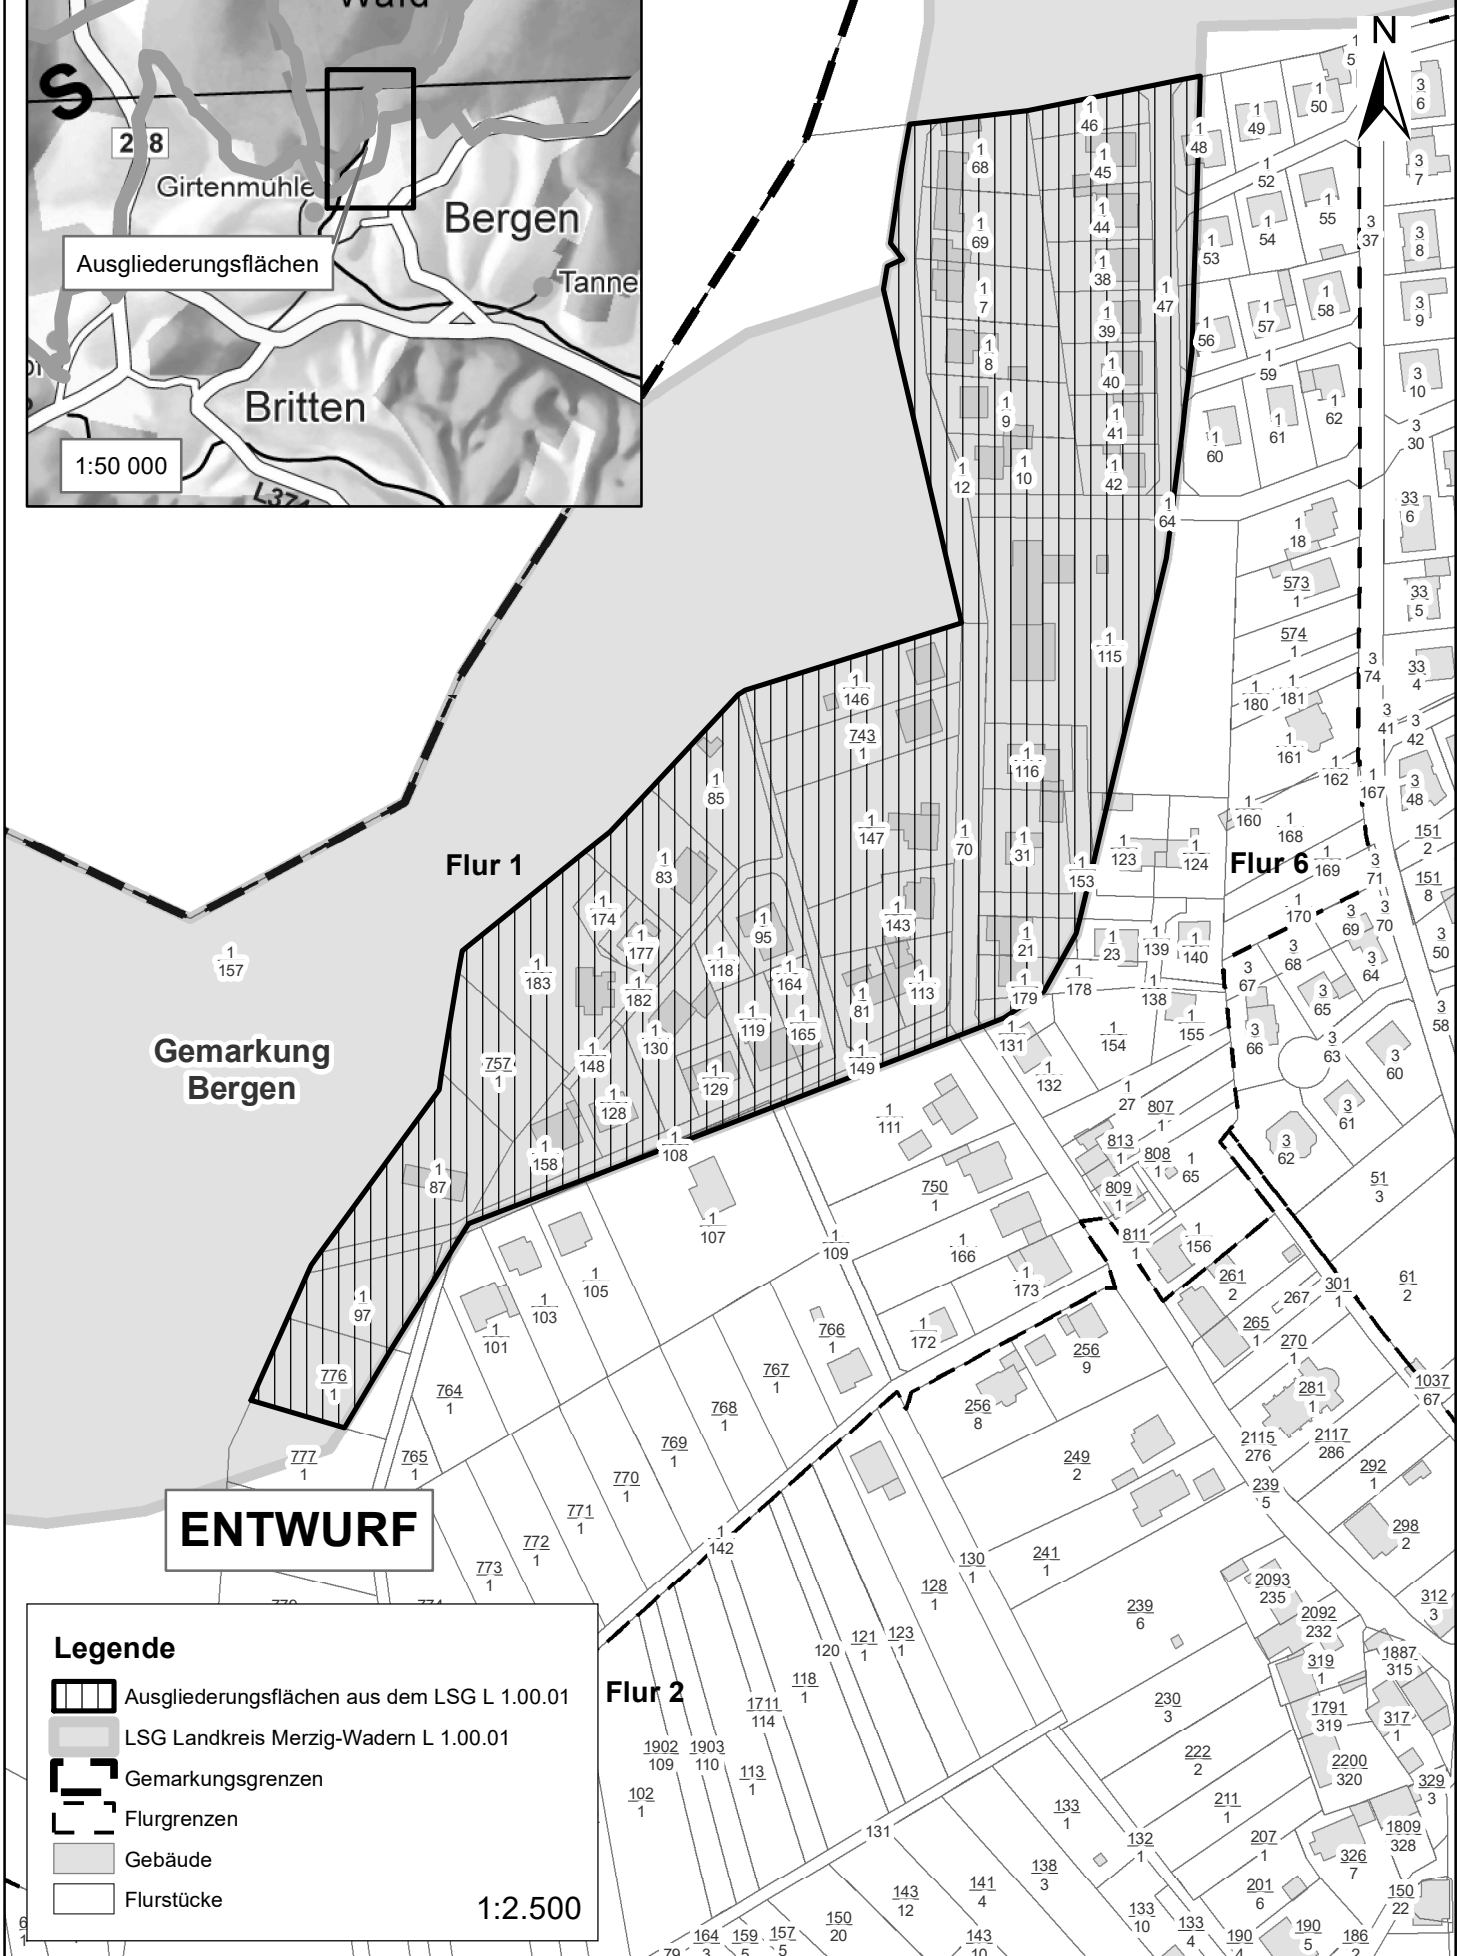

Landschaftsschutzgebiete im Landkreis Merzig-Wadern L 1.00.01

Anlage zur Verordnung zur Änderung der "Verordnung zum Schutze von Landschaftsteilen im Saarland" von

ENTWURF

Legende

- Ausgliederungsflächen aus dem LSG L 1.00.01
- LSG Landkreis Merzig-Wadern L 1.00.01
- Gemarkungsgrenzen
- Flurgrenzen
- Gebäude
- Flurstücke

1:2.500