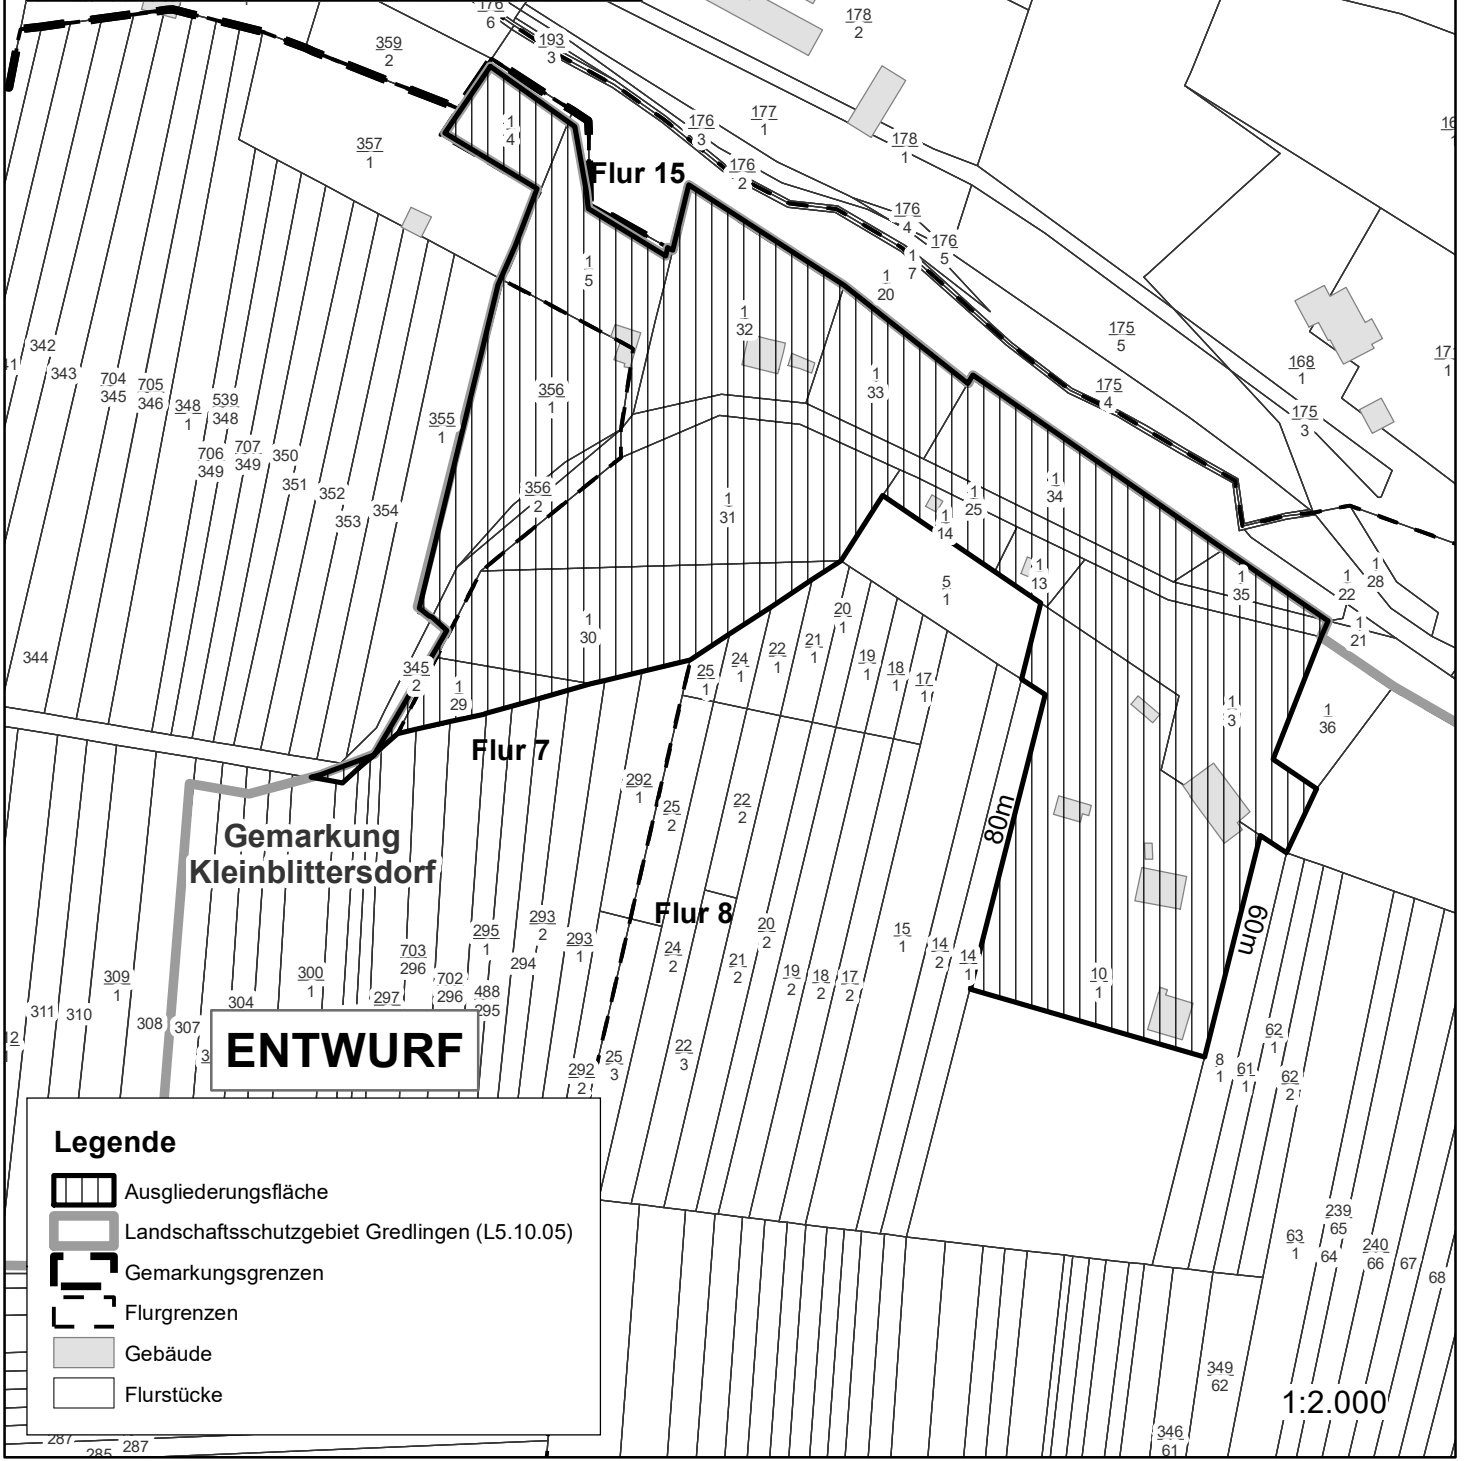

**Anlage zur Verordnung zur Änderung der  
Verordnung über Landschaftsschutzgebiete  
in der Gemeinde Kleinblittersdorf vom**

**Legende**

-  Ausgliederungsfläche
-  Landschaftsschutzgebiet Gredlingen (L5.10.05)
-  Gemarkungsgrenzen
-  Flurgrenzen
-  Gebäude
-  Flurstücke