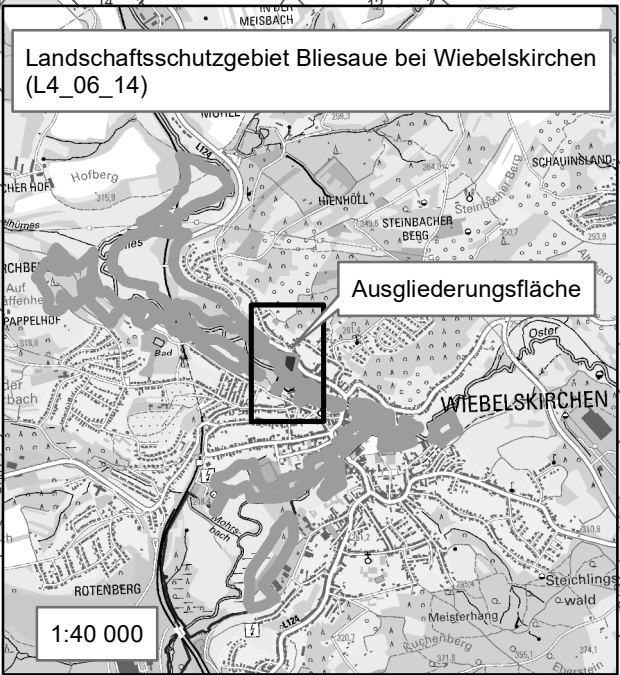

**Anlage zur Verordnung über die Änderung der Verordnung vom 30. September 1988 über die Landschaftsschutzgebiete im Landkreis Neunkirchen vom**

**Legende**

-  Ausgliederungsfläche aus dem LSG L4\_06\_14
-  LSG Bliesau bei Wiebelskirchen (L4\_06\_14)
-  Flurgrenzen
-  Flurstücke
-  Gebäude
-  Blies