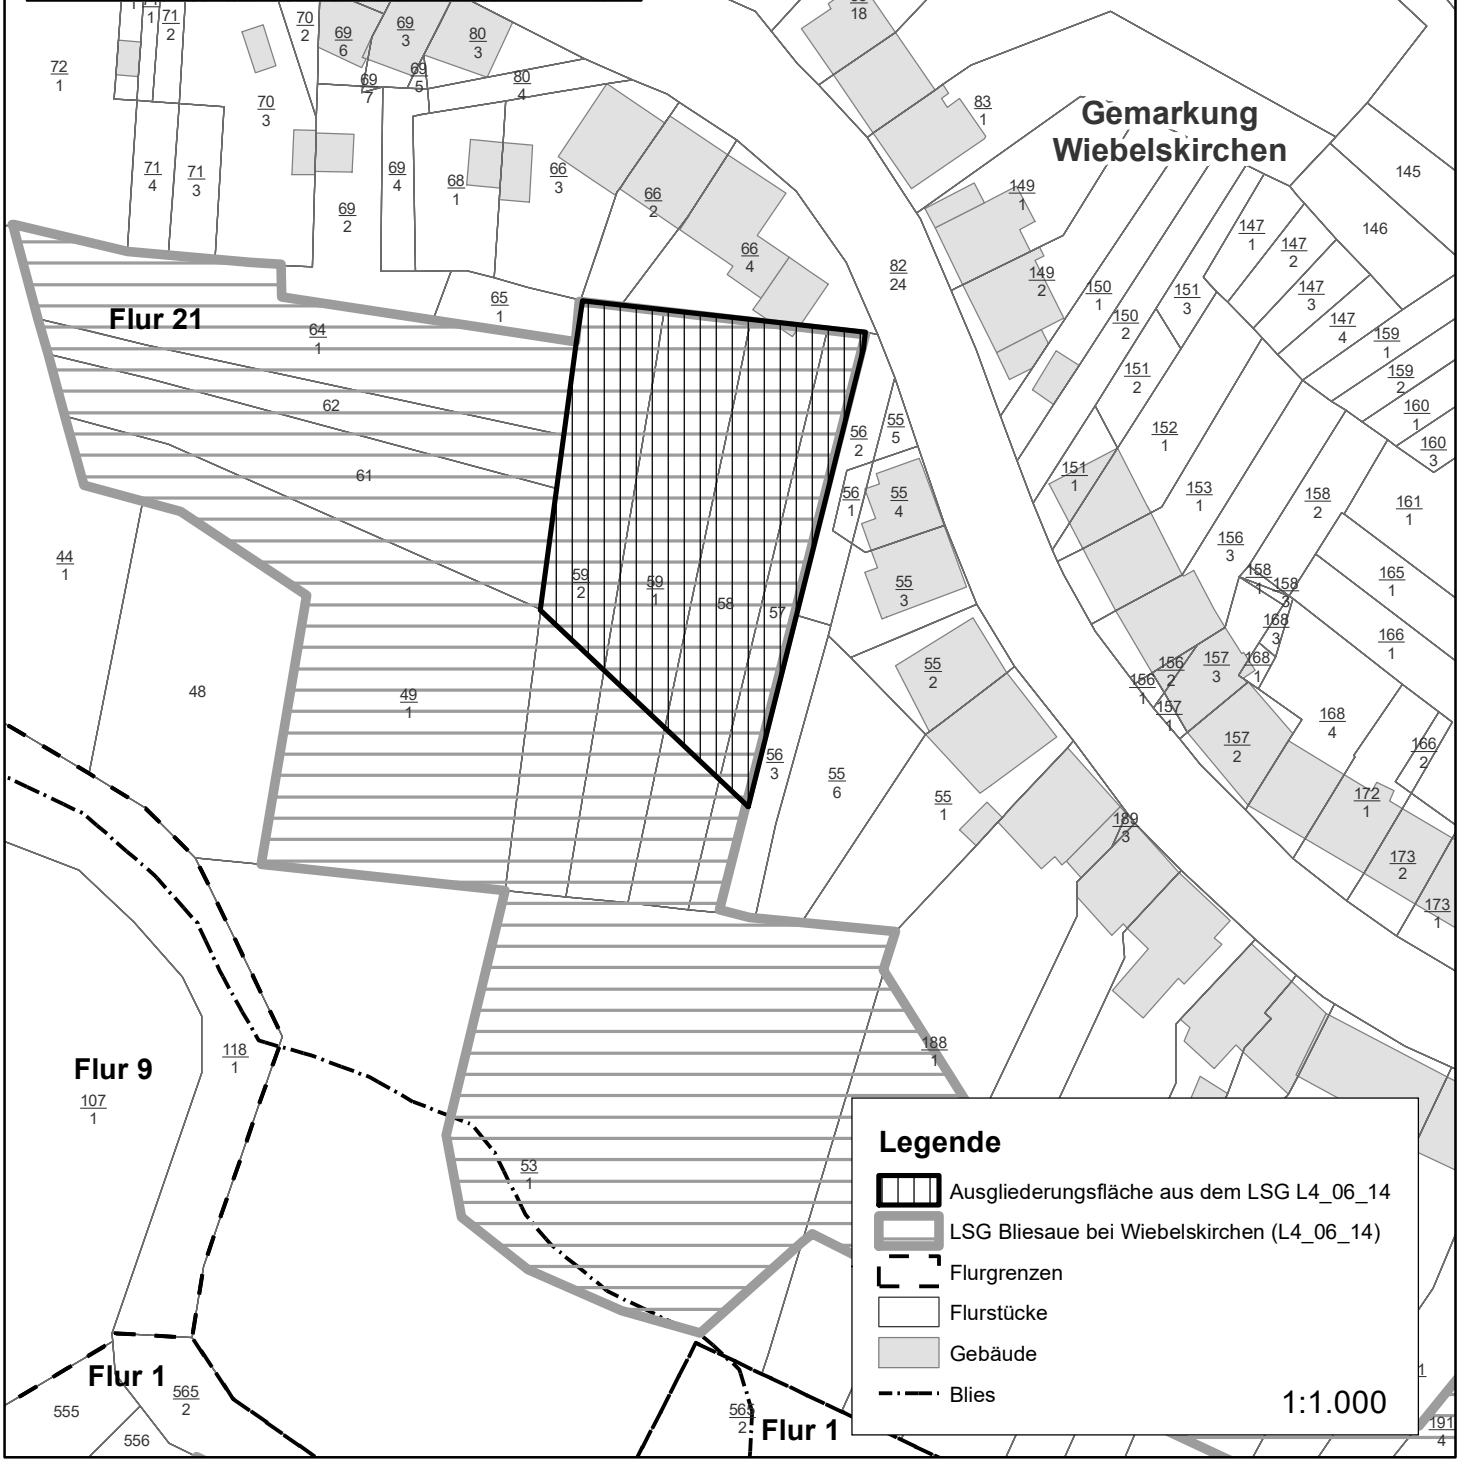

**Anlage zur Verordnung über die Änderung der Verordnung vom 30. September 1988 über die Landschaftsschutzgebiete im Landkreis Neunkirchen vom**

**Legende**

-  Ausgliederungsfläche aus dem LSG L4\_06\_14
-  LSG Bliesau bei Wiebelskirchen (L4\_06\_14)
-  Flurgrenzen
-  Flurstücke
-  Gebäude
-  Blies