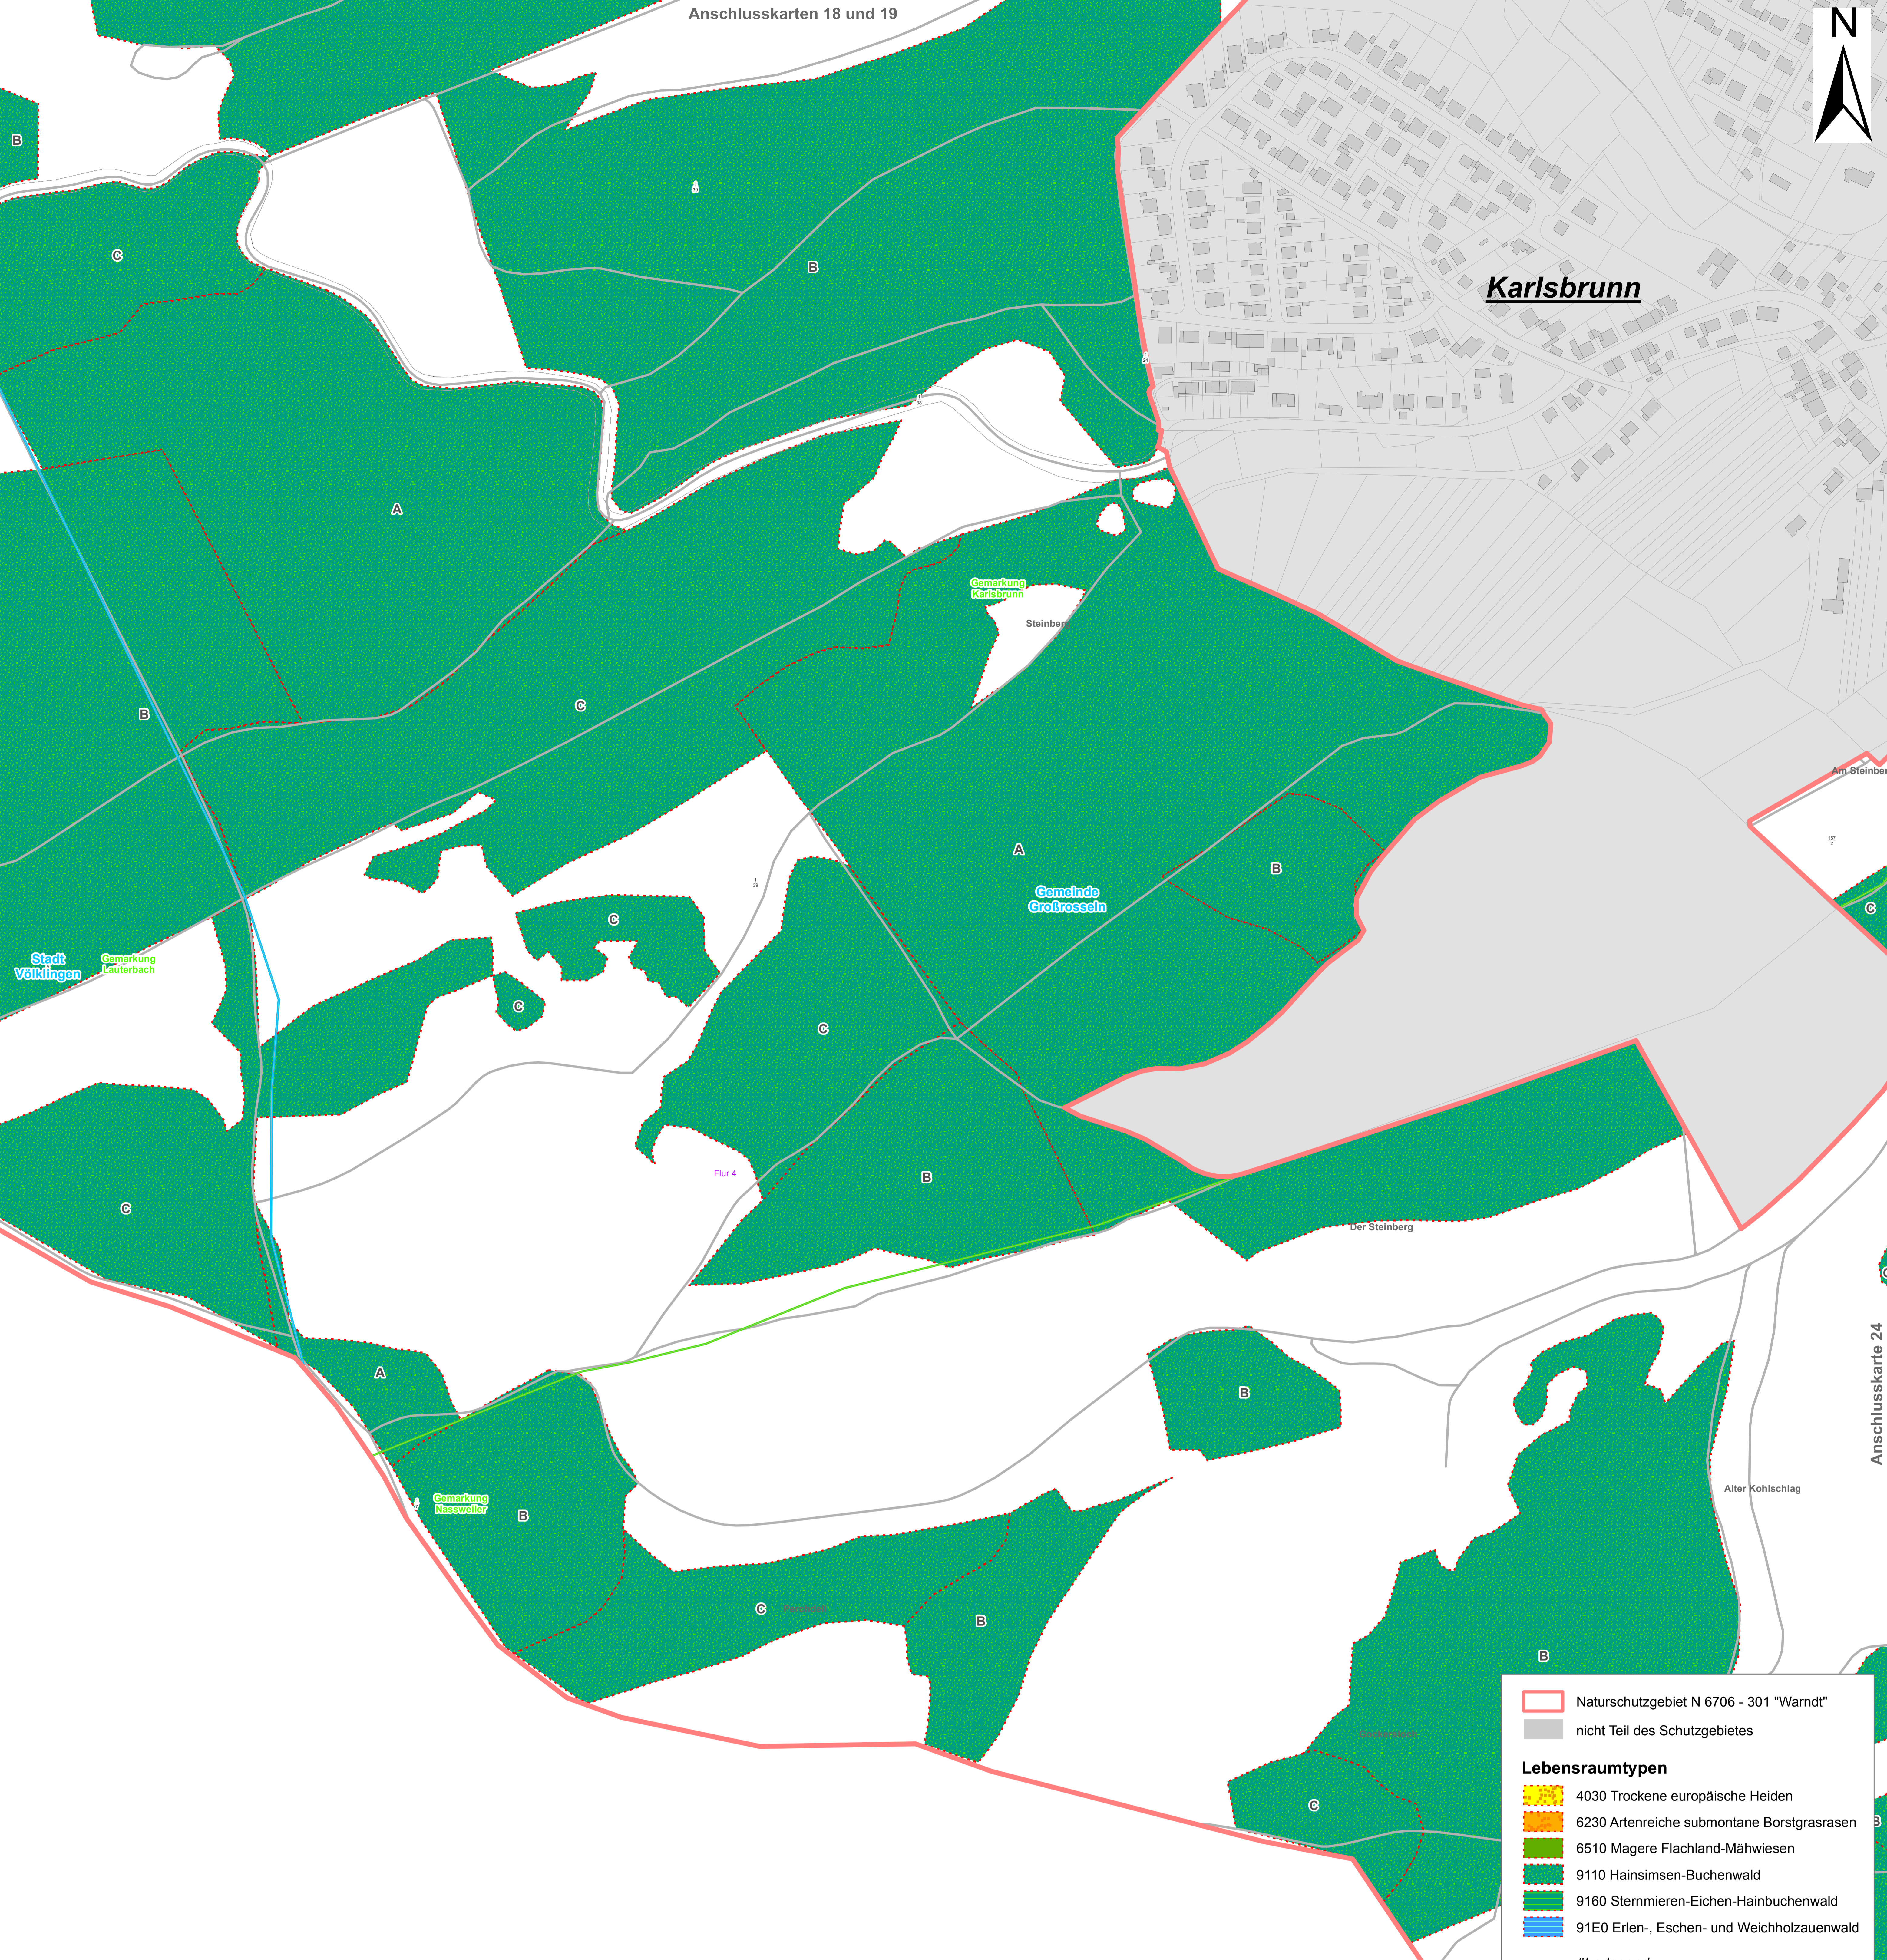

Karlsbrunn

Frankreich

Naturschutzgebiet N 6706 - 301 "Warndt"

nicht Teil des Schutzgebietes

Lebensraumtypen

- 4030 Trockene europäische Heiden
- 6230 Artenreiche submontane Borstgrasrasen
- 6510 Magere Flachland-Mähwiesen
- 9110 Hainsimsen-Buchenwald
- 9160 Sternmieren-Eichen-Hainbuchenwald
- 91E0 Erlen-, Eschen- und Weichholzaunenwald

überlagend

- Lebensraum der Art Großer Feuerfalter
- Lebensraum der Art Helm-Azurjungfer
- Lebensraum der Art Kammolch

Erhaltungszustand

A hervorragend C mäßig

B gut D nicht signifikant

Grenzen

- Landesgrenze
- Gemeindegrenzen
- Gemarkungsgrenzen
- Flurgrenzen
- Flurstücksgrenzen

Verkehr

- Verkehrswege

Katasterkarte Maßstab 1 : 2000 Blatt 23 / 25
zur Verordnung über das Naturschutzgebiet
N 6706 - 301 "Warndt"
vom
Ministerium für Umwelt und Verbraucherschutz