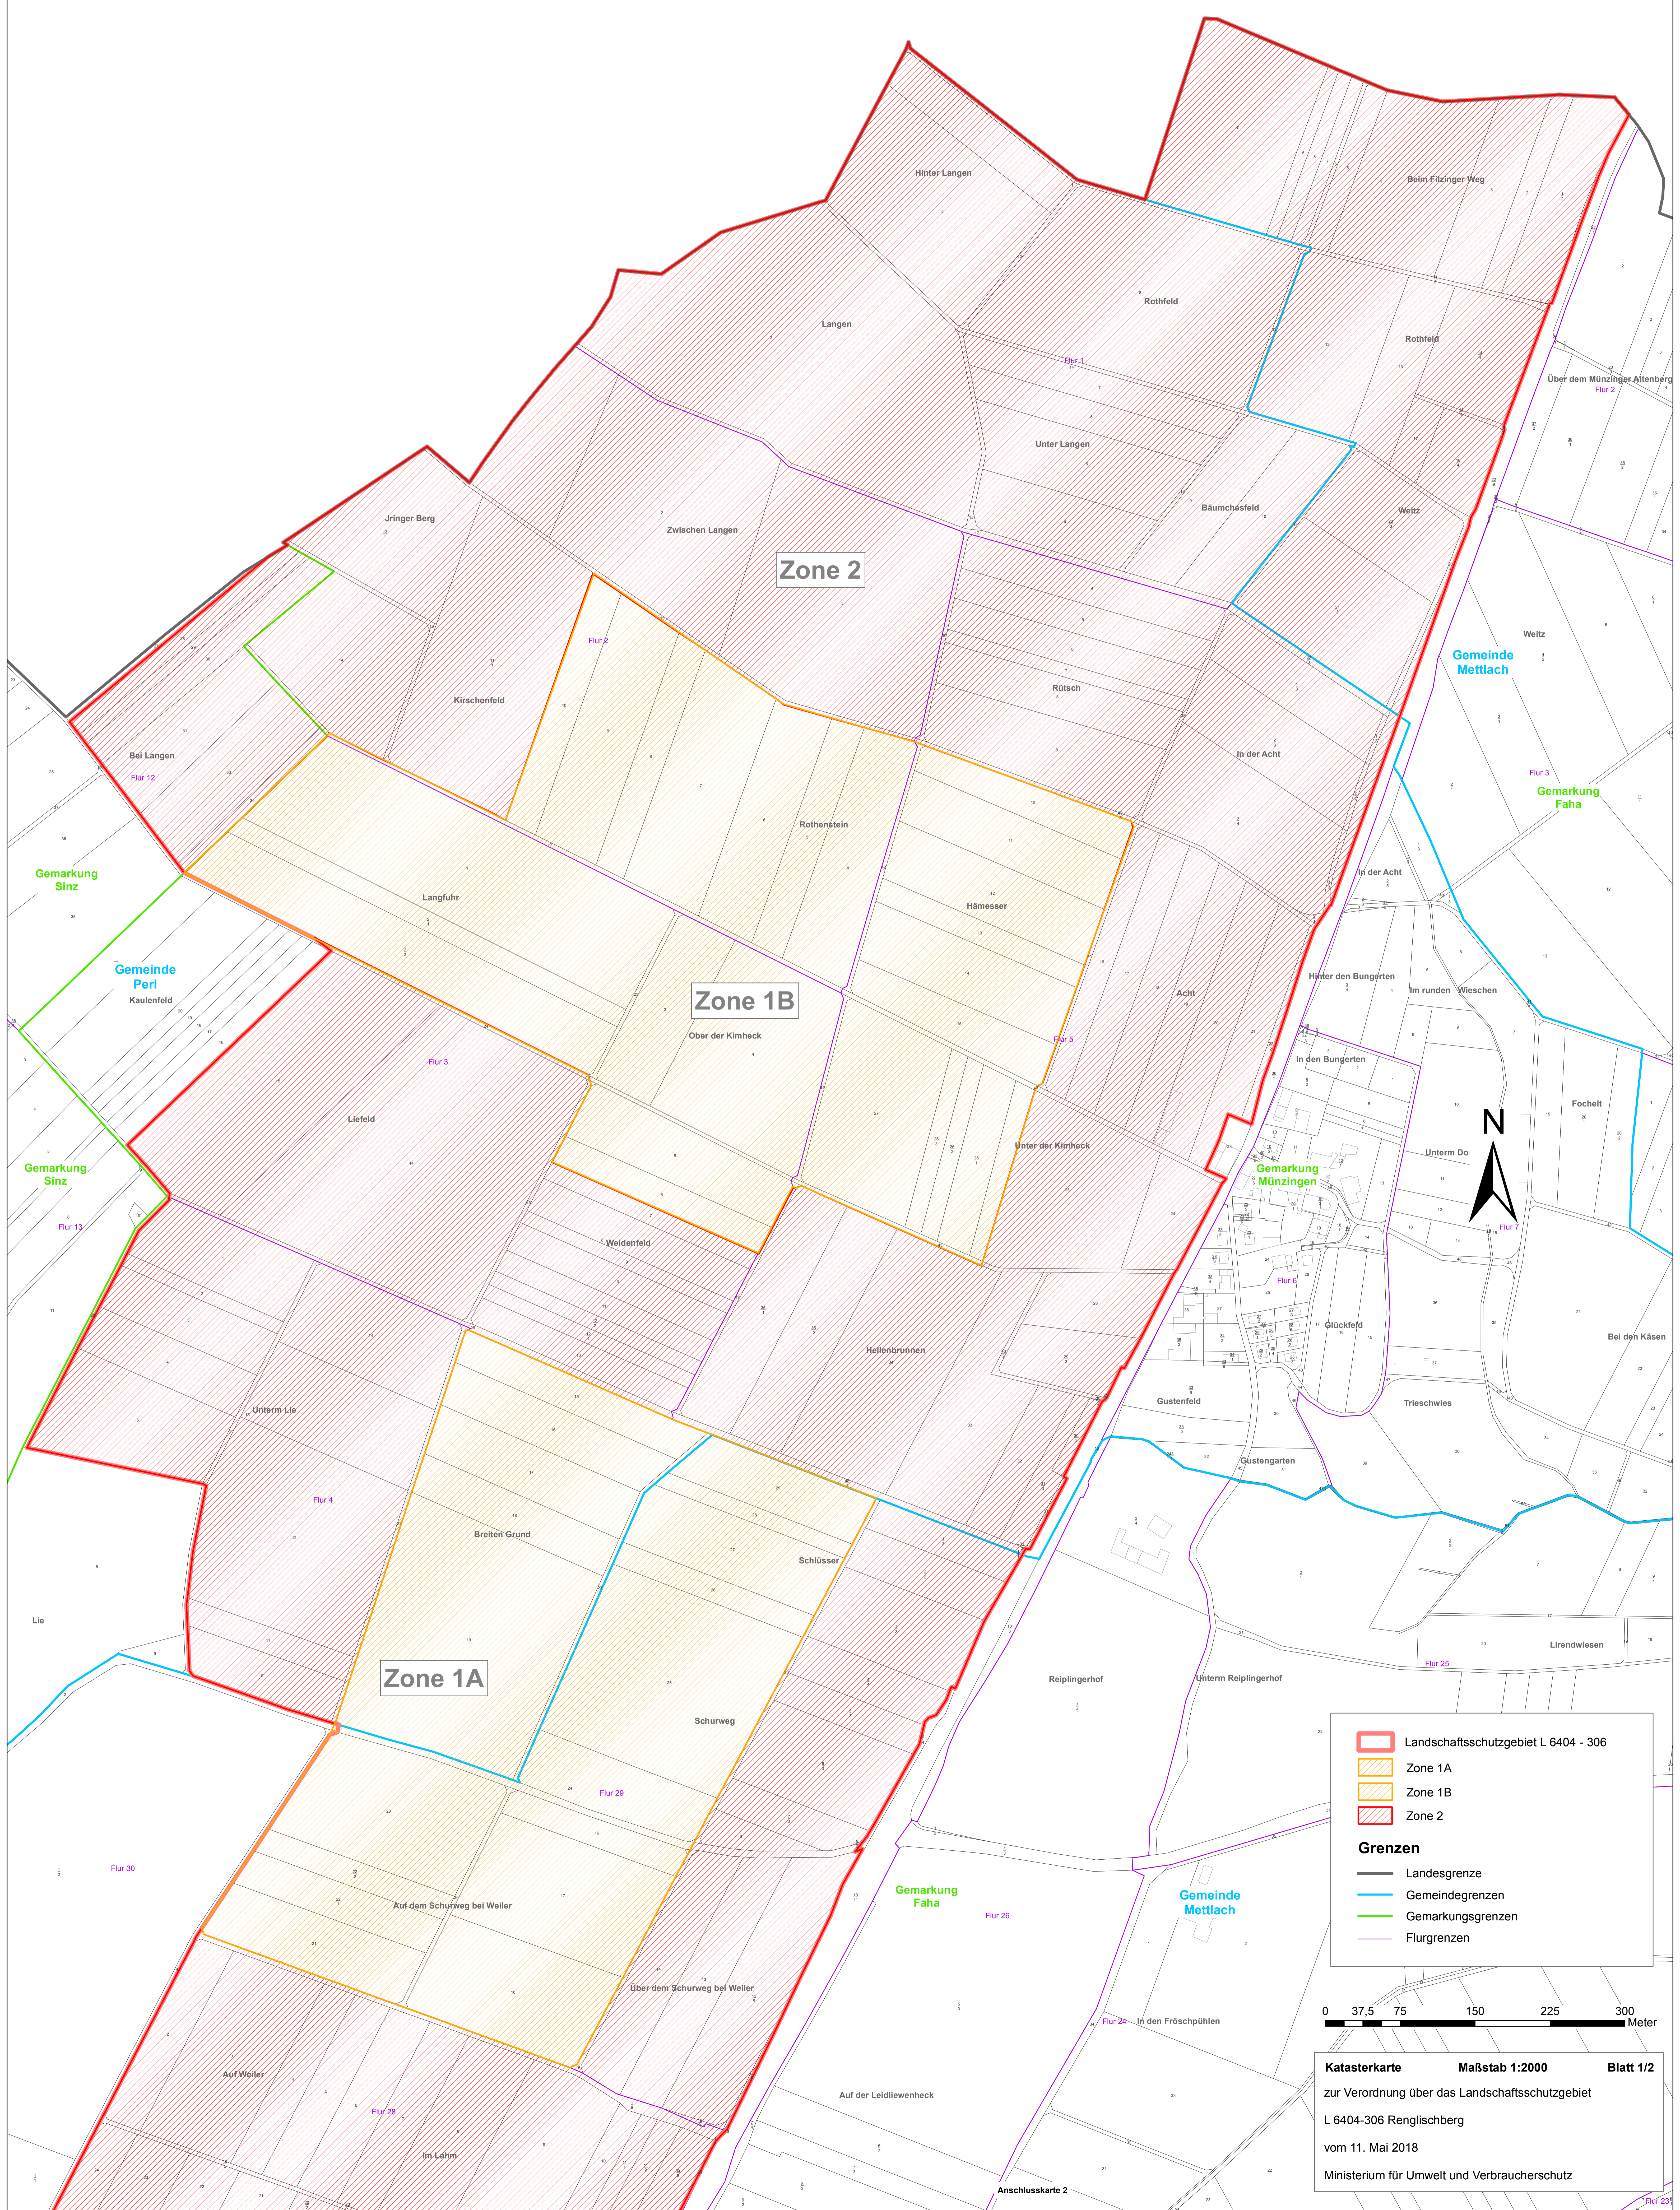

Rheinland - Pfalz

Zone 2

Zone 1B

Zone 1A

Legend

- Landschaftsschutzgebiet L 6404 - 306
- Zone 1A
- Zone 1B
- Zone 2

Grenzen

- Landesgrenze
- Gemeindegrenzen
- Gemarkungsgrenzen
- Flurgrenzen

Katasterkarte **Maßstab 1:2000** **Blatt 1/2**
zur Verordnung über das Landschaftsschutzgebiet
L 6404-306 Renglisberg
vom 11. Mai 2018
Ministerium für Umwelt und Verbraucherschutz

Anschlusskarte 2

Flur 23