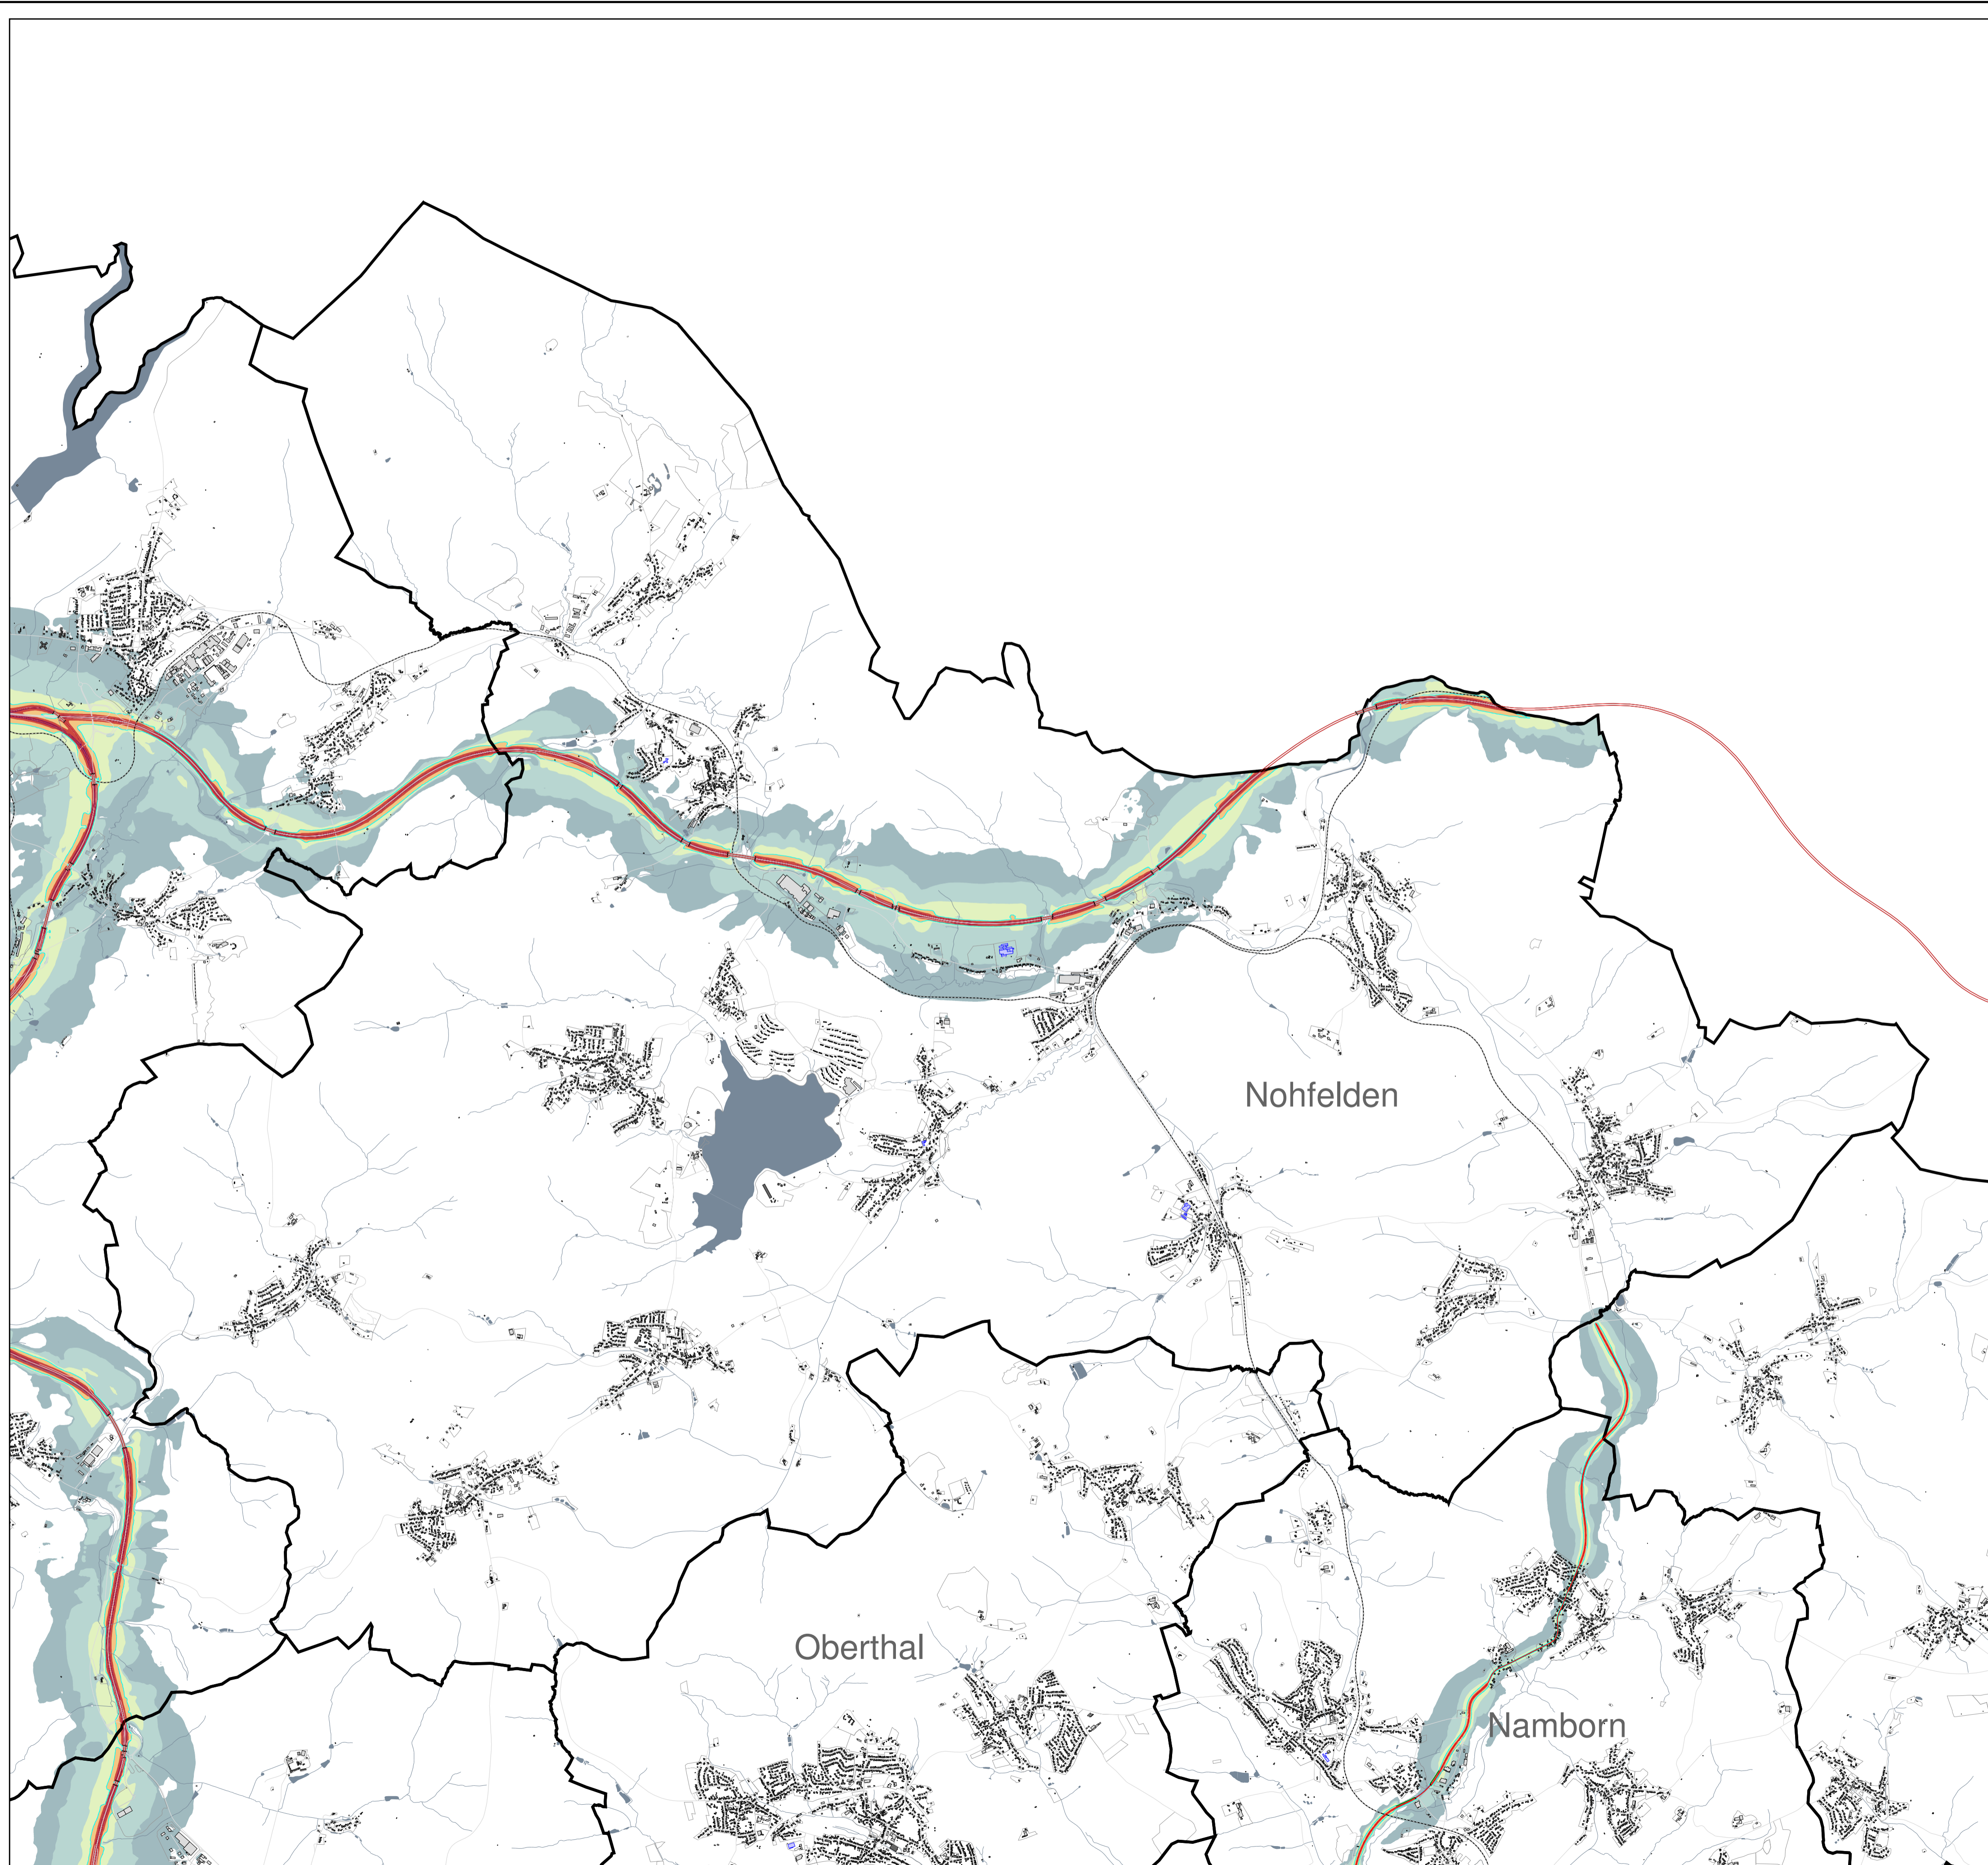

Saarländischer
Städte- und Gemeindetag
Talstraße 9
66119 Saarbücken

mit Unterstützung des Ministeriums
für Umwelt, Klima, Mobilität,
Agrar und Verbraucherschutz
Keplerstraße 18
66117 Saarbrücken

Strategische Lärmkartierung Saarland 2022

Nohfelden

Lärmindex L_{Night}

Zeichenerklärung

- HVS
- Lärmschutzwand
- Hauptgebäude
- Nebengebäude
- Schule
- Krankenhaus
- Gemeindegrenze
- Grenzwertlinie
- Schienenstrecke
- Gewässer

Pegelwerte L_{Night} in dB(A)

- ab 45 bis 49 dB(A)
- ab 50 bis 54 dB(A)
- ab 55 bis 59 dB(A)
- ab 60 bis 64 dB(A)
- ab 65 bis 69 dB(A)
- ab 70 dB(A)

A1, Maßstab 1:30.000

0 400 800 1600 2400 3200 m

GSB GbR
Kastanienweg 24
66625 Nohfelden-Bosen