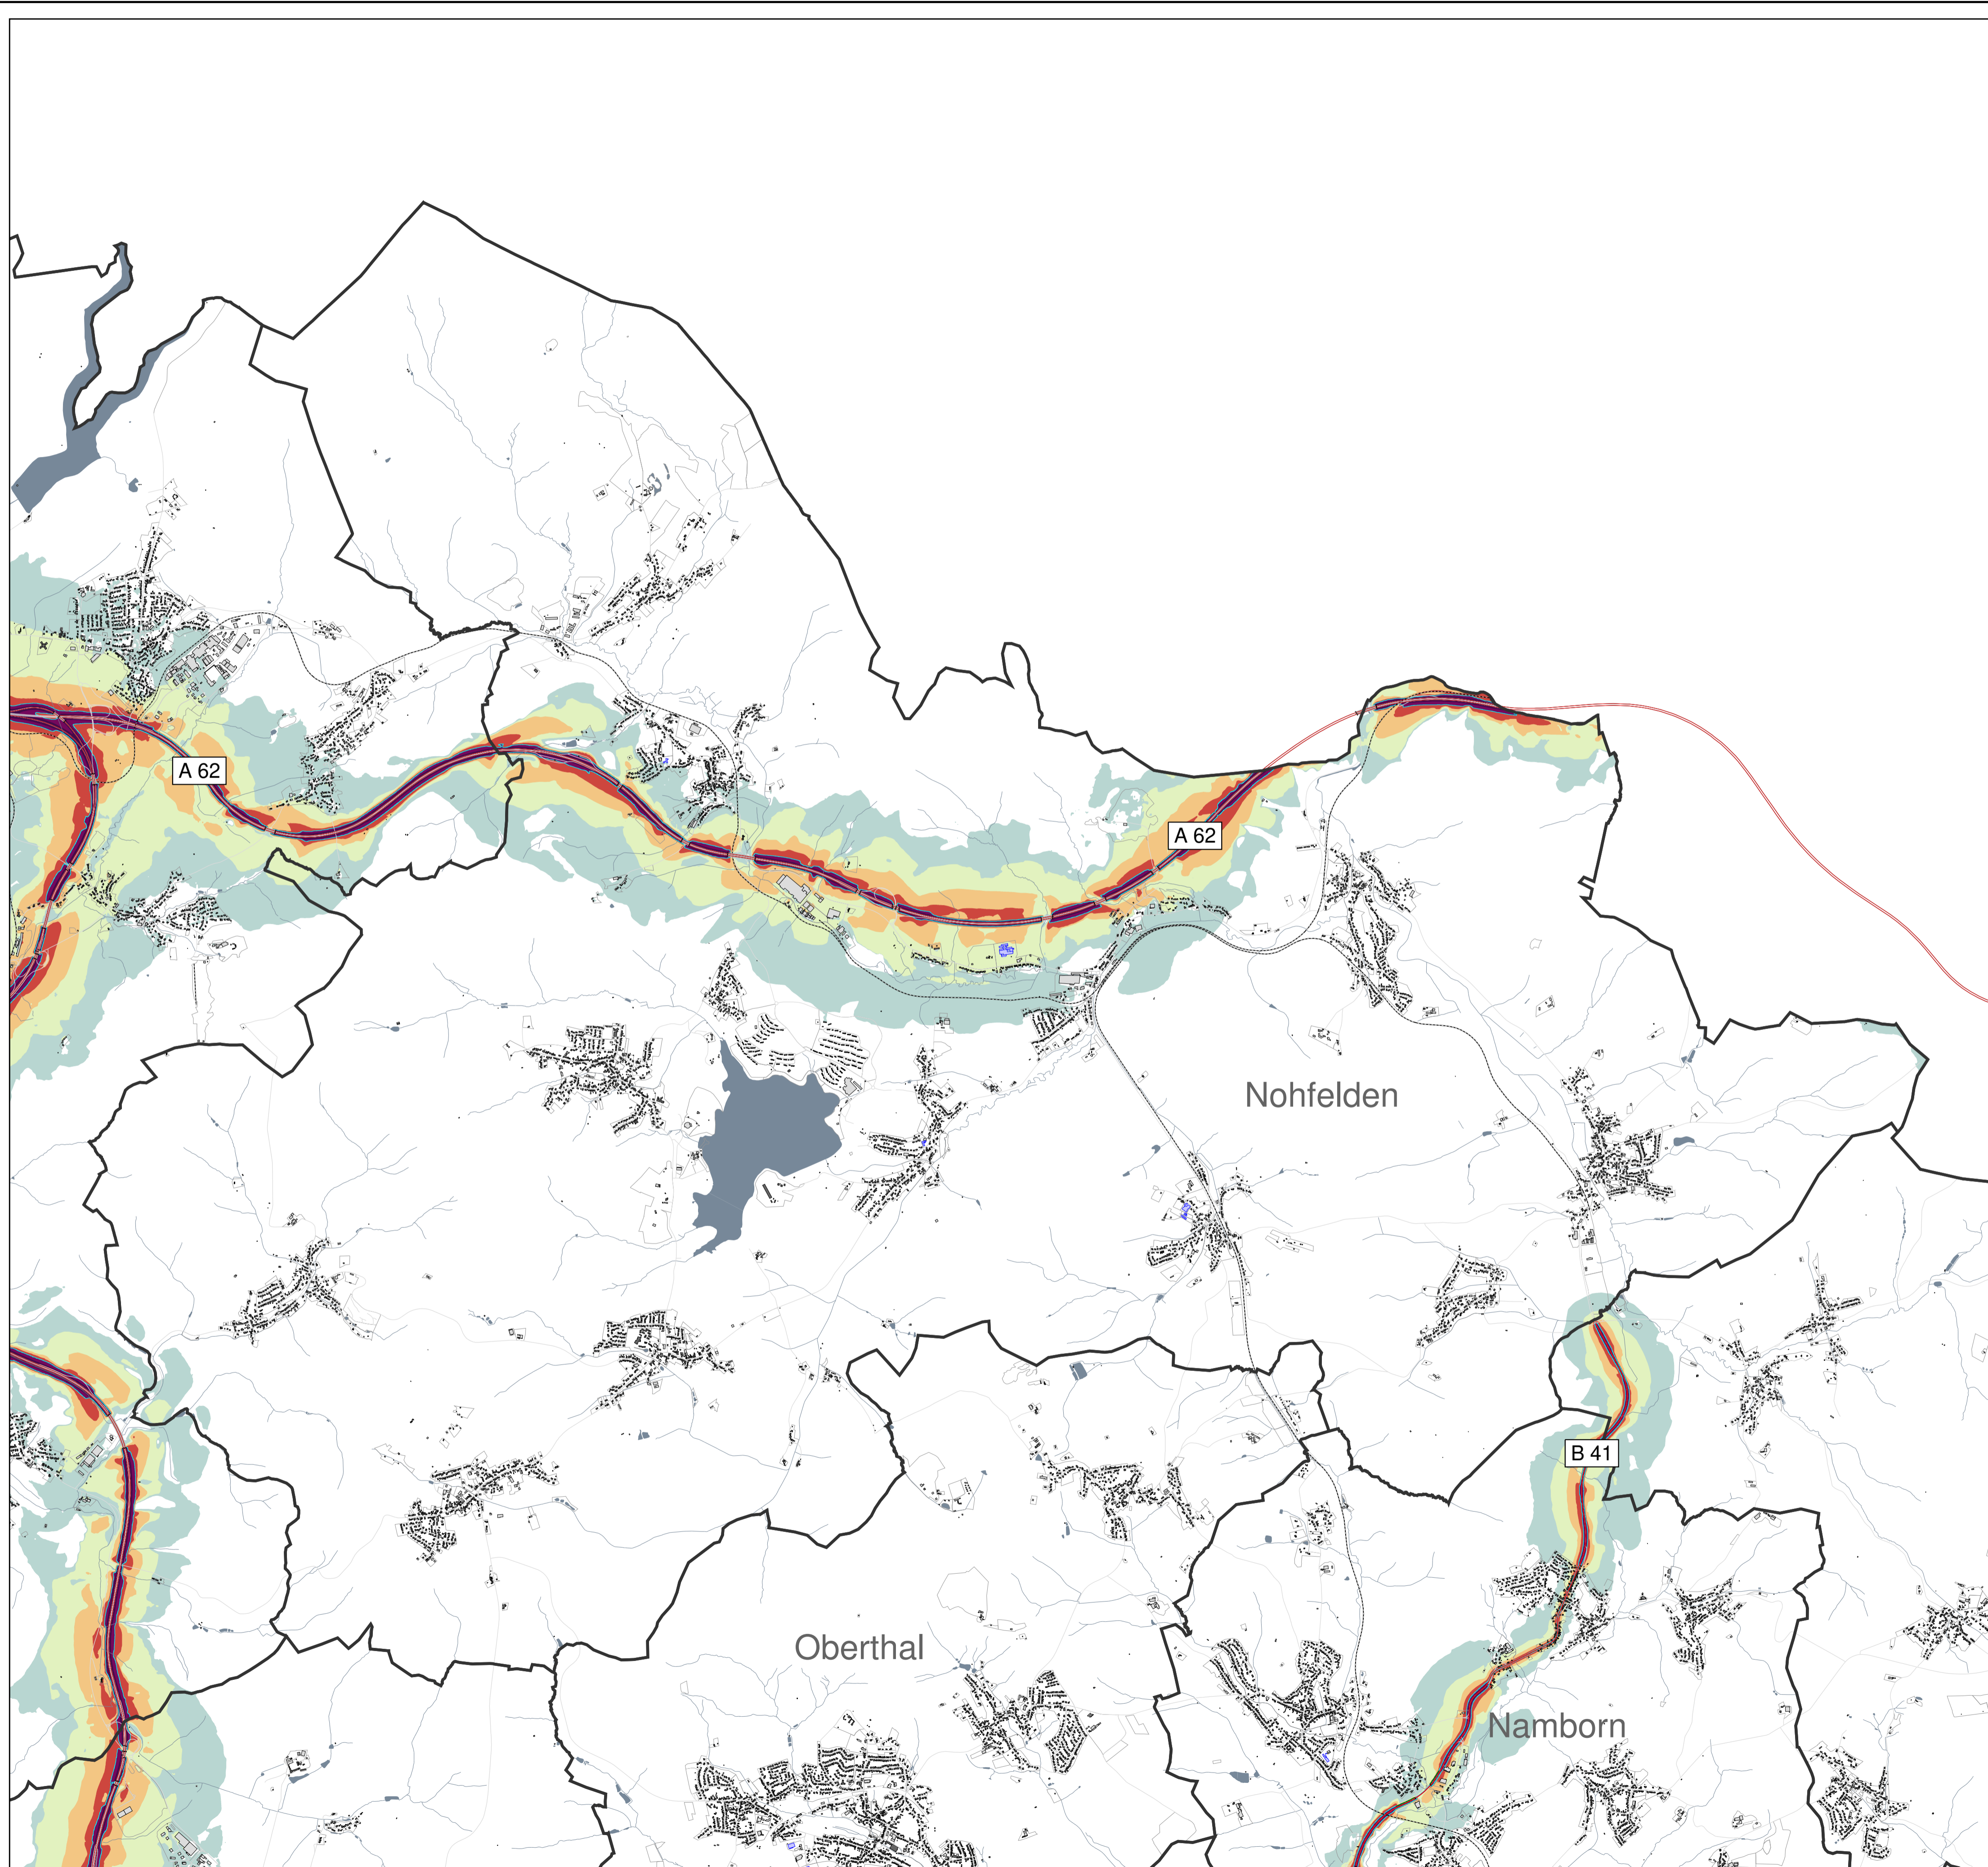

Saarländischer
Städte- und Gemeindegut
Talstraße 9
66119 Saarbücken

mit Unterstützung des Ministeriums
für Umwelt, Klima, Mobilität,
Agrar und Verbraucherschutz
Keplerstraße 18
66117 Saarbrücken

Strategische Lärmkartierung Saarland 2022

Nohfelden

Lärminde L_{DEN}

Zeichenerklärung

- HVS
- Lärmschutzwand
- Hauptgebäude
- Nebengebäude
- Schule
- Krankenhaus
- Gemeindegrenze
- Grenzwertlinie
- Schienenstrecke
- Gewässer

Pegelwerte L_{DEN} in dB(A)

- ab 50 bis 54 dB(A)
- ab 55 bis 59 dB(A)
- ab 60 bis 64 dB(A)
- ab 65 bis 69 dB(A)
- ab 70 bis 74 dB(A)
- ab 75 dB(A)

A1, Maßstab 1:30.000

0 400 800 1600 2400 3200 m

GSB GbR
Kastanienweg 24
66625 Nohfelden-Bosen