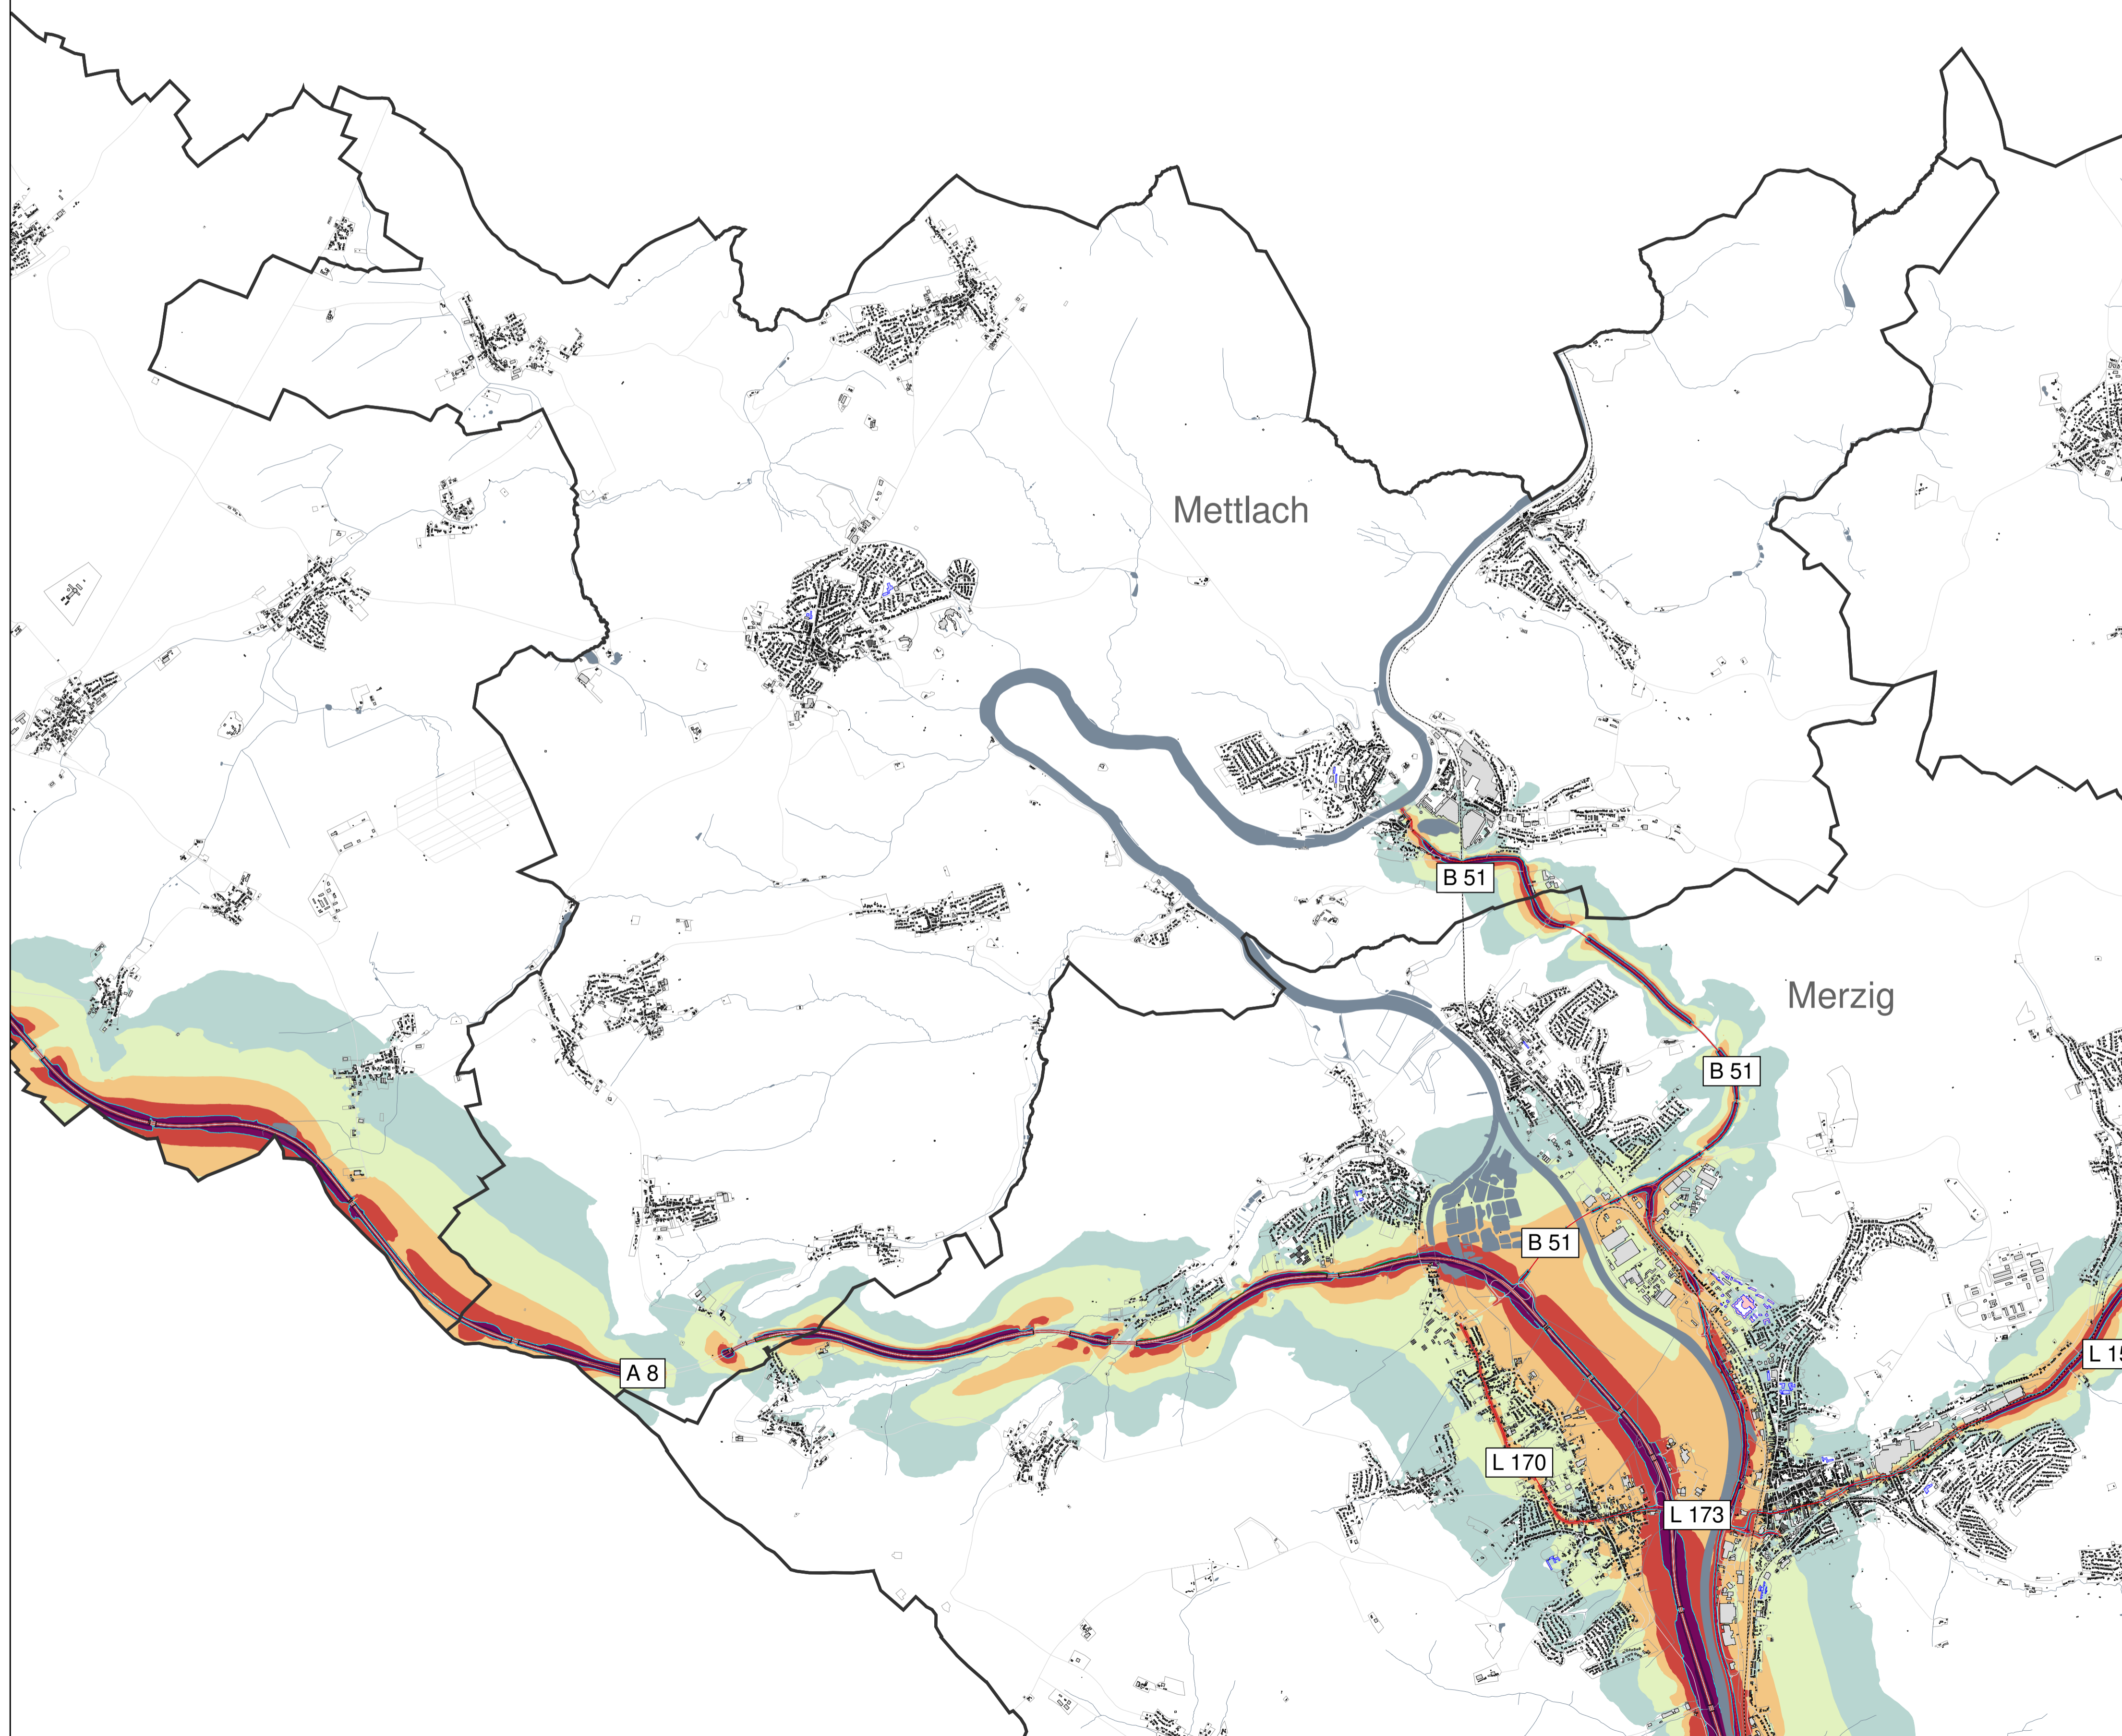

Saarländischer
Städte- und Gemeindegut
Talstraße 9
66119 Saarbücken

mit Unterstützung des Ministeriums
für Umwelt, Klima, Mobilität,
Agrar und Verbraucherschutz
Keplerstraße 18
66117 Saarbrücken

Strategische Lärmkartierung Saarland 2022

Mettlach

Lärmindex L_{DEN}

Zeichenerklärung

- HVS
- Lärmschutzwand
- Hauptgebäude
- Nebengebäude
- Schule
- Krankenhaus
- Gemeindegrenze
- Grenzwertlinie
- Schienenstrecke
- Gewässer

Pegelwerte L_{DEN} in dB(A)

- ab 50 bis 54 dB(A)
- ab 55 bis 59 dB(A)
- ab 60 bis 64 dB(A)
- ab 65 bis 69 dB(A)
- ab 70 bis 74 dB(A)
- ab 75 dB(A)

A1, Maßstab 1:30.000

0 400 800 1600 2400 3200 m

GSB GbR
Kastanienweg 24
66625 Nohfelden-Bosen