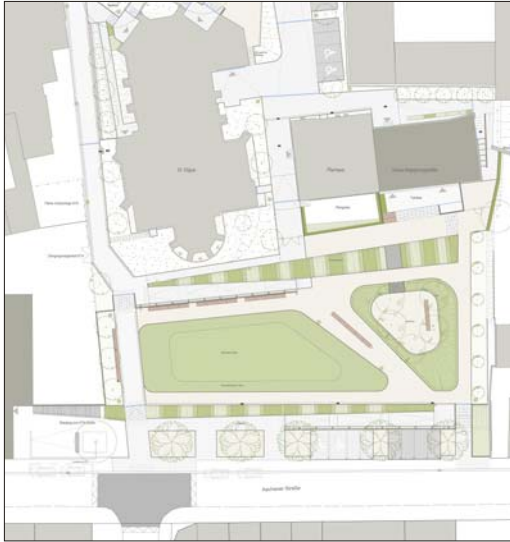

# Begegnungsstätte St. Eligius mit Quartiersgarten

gefördert im Rahmen des Städtebauförderungsprogramm "Soziale Stadt"

**Bauherr:**  
Kath. Kirchengemeinde St. Eligius  
Bergstr. 58, 66115 Saarbrücken  
Tel. 0681 76203