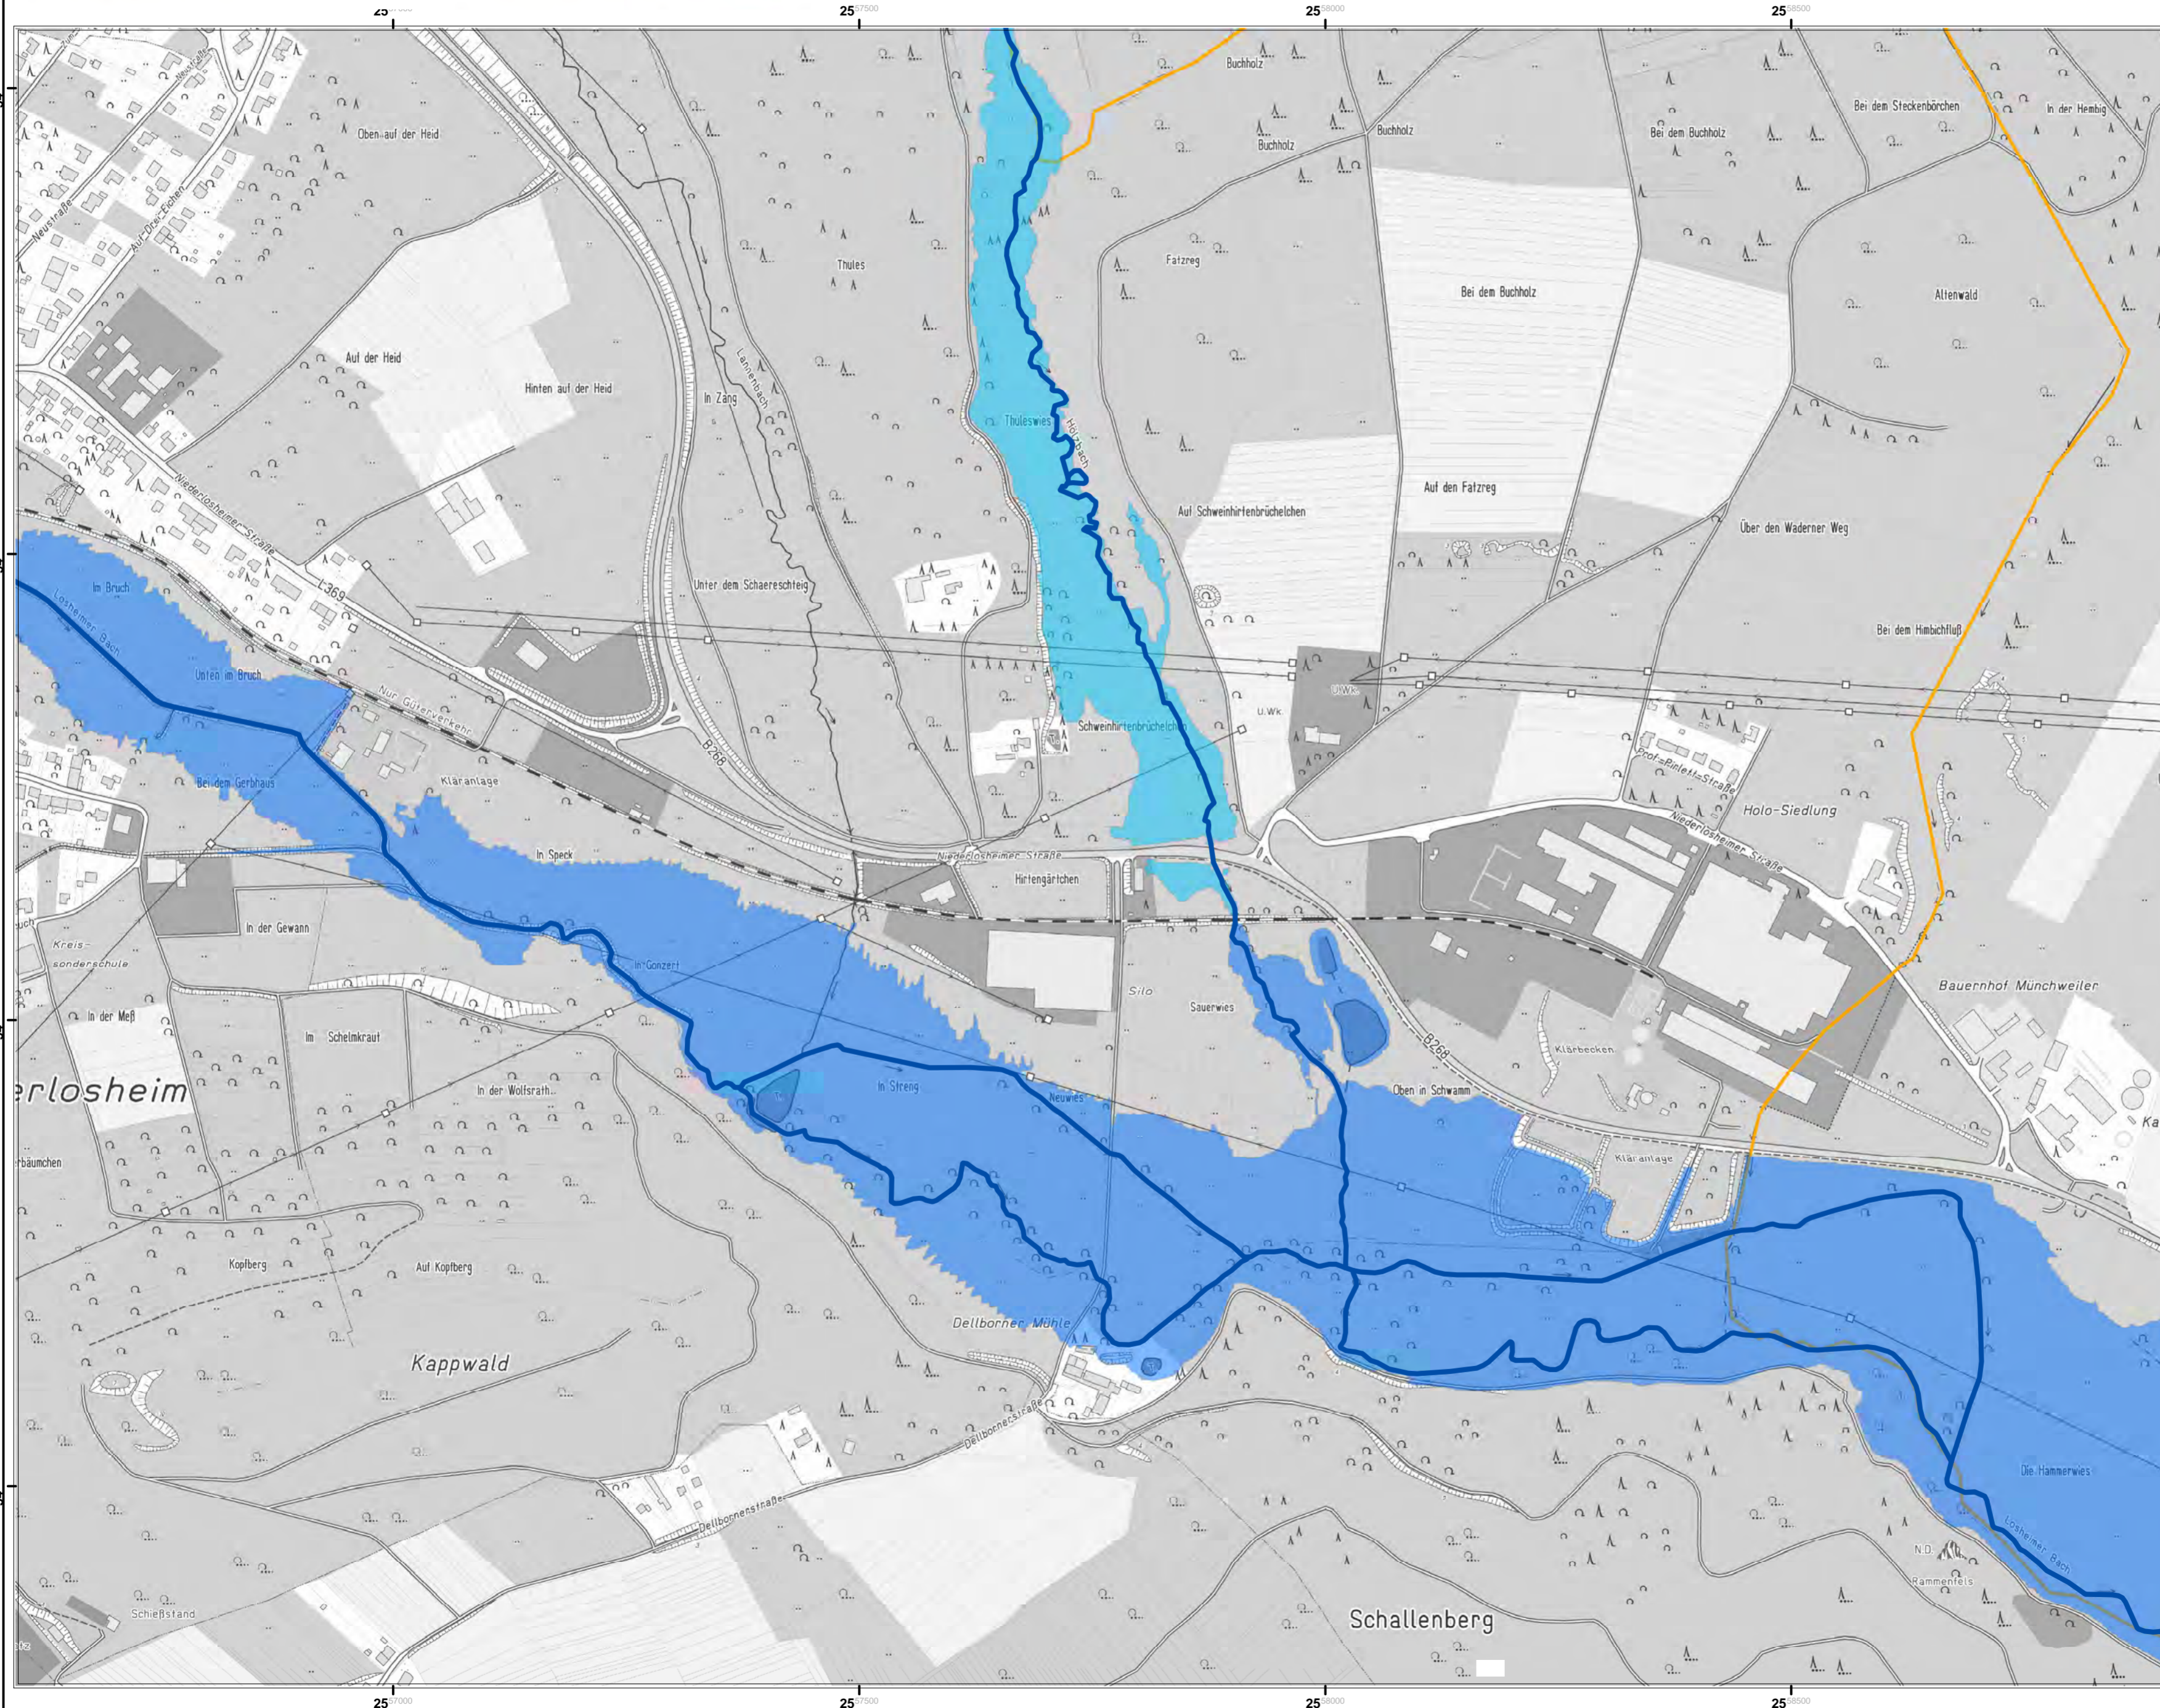

0 50 100 200 300 400 Meter

Kartografie:
J. Kiehn, K. Schmidt, Landesamt für Umwelt- und Arbeitsschutz
Datengrundlage: Geozentrum des Saarlandes

Überschwemmungsgebiet (ÜSG) HQ100 - Hölzbach

Legende

-  Hochwasserrisikogewässer
-  ÜSG_HQ100_Hölzbach
-  ÜSG_HQ100_Nebengewässer/Vorfluter
-  Landkreise
-  Kommunen
-  Hochwasserschutzanlagen

Maßstab	Stand	Blatt
1:5.000	01.10.2021	2/4

0 50 100 200 300 400 Meter

Kartografie:
J. Kiehn, K. Schmidt, Landesamt für Umwelt- und Arbeitsschutz
Datengrundlage: Geodatenzentrum des Saarlandes

Legende

-  Hochwasserrisikogewässer
-  ÜSG_HQ100_Hölzbach
-  ÜSG_HQ100_Nebengewässer/Vorfluter
-  Landkreise
-  Kommunen
-  Hochwasserschutzanlagen

Maßstab	Stand	Blatt
1:5.000	01.10.2021	3/4

0 50 100 200 300 400
Meter

Kartografie:
J. Kiehn, K. Schmidt, Landesamt für Umwelt- und Arbeitsschutz
Datengrundlage: Geozentrum des Saarlandes

Überschwemmungsgebiet (ÜSG) HQ100 - Hölzbach

Legende

-  Hochwasserrisikogewässer
-  ÜSG_HQ100_Hölzbach
-  ÜSG_HQ100_Nebengewässer/Vorfluter
-  Landkreise
-  Kommunen
-  Hochwasserschutzanlagen

Maßstab	Stand	Blatt
1:5.000	01.10.2021	4/4

0 50 100 200 300 400 Meter