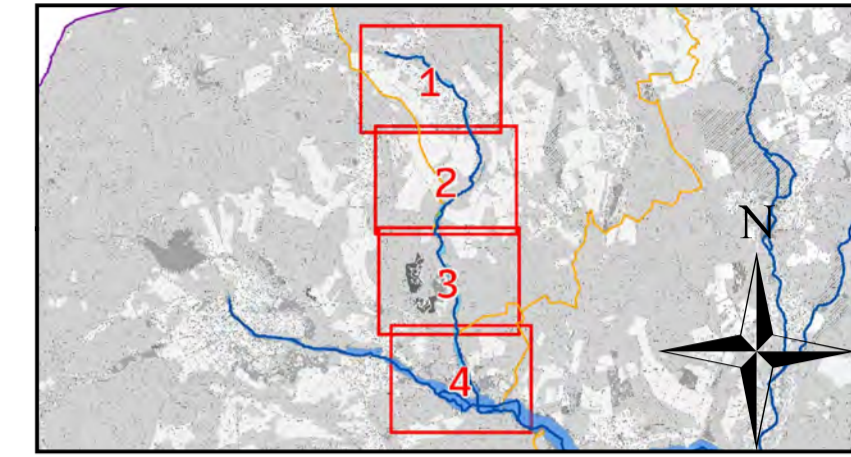

Überschwemmungsgebiet (ÜSG) HQ100 - Hölzbach

Legende

-  Hochwasserrisikogewässer
-  ÜSG_HQ100_Hölzbach
-  ÜSG_HQ100_Nebengewässer/Vorfluter
-  Landkreise
-  Kommunen
-  Hochwasserschutzanlagen

Maßstab	Stand	Blatt
1:5.000	01.10.2021	1/4

0 50 100 200 300 400 Meter

Kartografie:
J. Kiehn, K. Schmidt, Landesamt für Umwelt- und Arbeitsschutz
Datengrundlage: Geozentrum des Saarlandes

Überschwemmungsgebiet (ÜSG) HQ100 - Hölzbach

Legende

-  Hochwasserrisikogewässer
-  ÜSG_HQ100_Hölzbach
-  ÜSG_HQ100_Nebengewässer/Vorfluter
-  Landkreise
-  Kommunen
-  Hochwasserschutzanlagen

Maßstab	Stand	Blatt
1:5.000	01.10.2021	2/4

0 50 100 200 300 400 Meter

Kartografie:
J. Kiehn, K. Schmidt, Landesamt für Umwelt- und Arbeitsschutz
Datengrundlage: Geodatenzentrum des Saarlandes

Legende

-  Hochwasserrisikogewässer
-  ÜSG_HQ100_Hölzbach
-  ÜSG_HQ100_Nebengewässer/Vorfluter
-  Landkreise
-  Kommunen
-  Hochwasserschutzanlagen

Maßstab	Stand	Blatt
1:5.000	01.10.2021	3/4

0 50 100 200 300 400
Meter

Kartografie:
J. Kiehn, K. Schmidt, Landesamt für Umwelt- und Arbeitsschutz
Datengrundlage: Geozentrum des Saarlandes

Überschwemmungsgebiet (ÜSG) HQ100 - Hölzbach