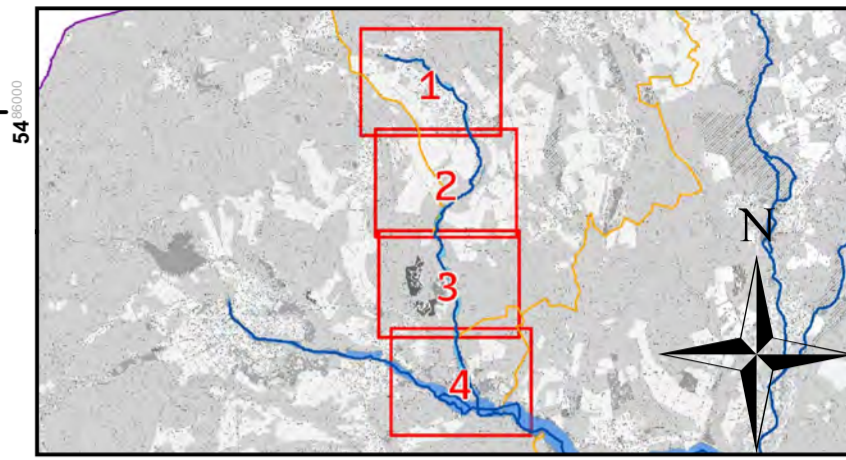

0 50 100 200 300 400 Meter

Kartografie:
J. Kiehn, K. Schmidt, Landesamt für Umwelt- und Arbeitsschutz
Datengrundlage: Geozentrum des Saarlandes

Überschwemmungsgebiet (ÜSG) HQ100 - Hölzbach

Legende

-  Hochwasserrisikogewässer
-  ÜSG_HQ100_Hölzbach
-  ÜSG_HQ100_Nebengewässer/Vorfluter
-  Landkreise
-  Kommunen
-  Hochwasserschutzanlagen

Maßstab	Stand	Blatt
1:5.000	01.10.2021	2/4

0 50 100 200 300 400 Meter

Kartografie:
J. Kiehn, K. Schmidt, Landesamt für Umwelt- und Arbeitsschutz
Datengrundlage: Geodatenzentrum des Saarlandes

Legende

-  Hochwasserrisikogewässer
-  ÜSG_HQ100_Hölzbach
-  ÜSG_HQ100_Nebengewässer/Vorfluter
-  Landkreise
-  Kommunen
-  Hochwasserschutzanlagen

Maßstab	Stand	Blatt
1:5.000	01.10.2021	3/4

0 50 100 200 300 400
Meter

Kartografie:
J. Kiehn, K. Schmidt, Landesamt für Umwelt- und Arbeitsschutz
Datengrundlage: Geozentrum des Saarlandes

Überschwemmungsgebiet (ÜSG) HQ100 - Hölzbach

Legende

-  Hochwasserrisikogewässer
-  ÜSG_HQ100_Hölzbach
-  ÜSG_HQ100_Nebengewässer/Vorfluter
-  Landkreise
-  Kommunen
-  Hochwasserschutzanlagen

Maßstab	Stand	Blatt
1:5.000	01.10.2021	4/4

0 50 100 200 300 400 Meter