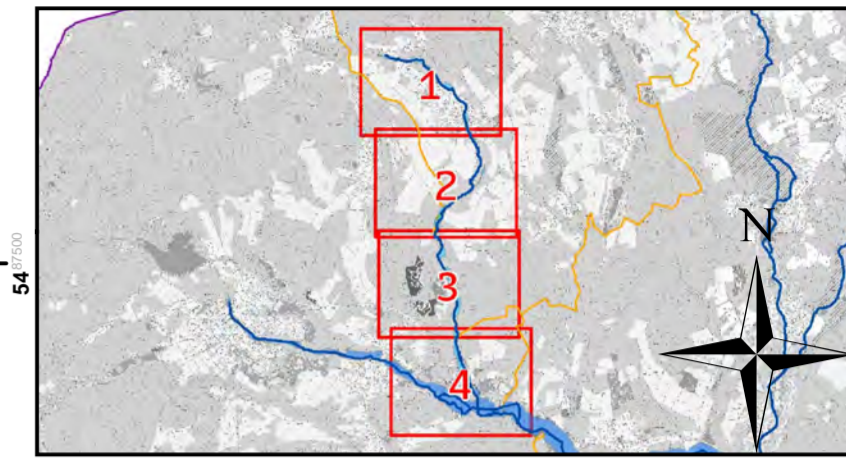

Überschwemmungsgebiet (ÜSG) HQ100 - Hölzbach

Legende

-  Hochwasserrisikogewässer
-  ÜSG_HQ100_Hölzbach
-  ÜSG_HQ100_Nebengewässer/Vorfluter
-  Landkreise
-  Kommunen
-  Hochwasserschutzanlagen

Maßstab	Stand	Blatt
1:5.000	01.10.2021	1/4

0 50 100 200 300 400 Meter

Kartografie:
J. Kiehn, K. Schmidt, Landesamt für Umwelt- und Arbeitsschutz
Datengrundlage: Geozentrum des Saarlandes

Überschwemmungsgebiet (ÜSG) HQ100 - Hölzbach

Legende

-  Hochwasserrisikogewässer
-  ÜSG_HQ100_Hölzbach
-  ÜSG_HQ100_Nebengewässer/Vorfluter
-  Landkreise
-  Kommunen
-  Hochwasserschutzanlagen

Maßstab	Stand	Blatt
1:5.000	01.10.2021	2/4

0 50 100 200 300 400 Meter

Kartografie:
J. Kiehn, K. Schmidt, Landesamt für Umwelt- und Arbeitsschutz
Datengrundlage: Geodatenzentrum des Saarlandes

Legende

-  Hochwasserrisikogewässer
-  ÜSG_HQ100_Hölzbach
-  ÜSG_HQ100_Nebengewässer/Vorfluter
-  Landkreise
-  Kommunen
-  Hochwasserschutzanlagen

Maßstab	Stand	Blatt
1:5.000	01.10.2021	3/4

0 50 100 200 300 400
Meter

Kartografie:
J. Kiehn, K. Schmidt, Landesamt für Umwelt- und Arbeitsschutz
Datengrundlage: Geozentrum des Saarlandes

Überschwemmungsgebiet (ÜSG) HQ100 - Hölzbach