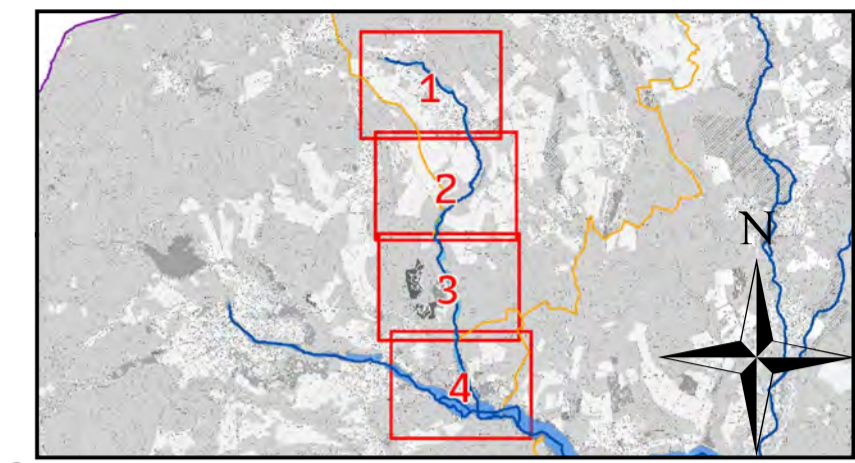

Überschwemmungsgebiet (ÜSG) HQ100 - Hölzbach

Legende

-  Hochwasserrisikogewässer
-  ÜSG_HQ100_Hölzbach
-  ÜSG_HQ100_Nebengewässer/Vorfluter
-  Landkreise
-  Kommunen
-  Hochwasserschutzanlagen

Maßstab	Stand	Blatt
1:5.000	01.10.2021	1/4

0 50 100 200 300 400 Meter

Kartografie:
J. Kiehn, K. Schmidt, Landesamt für Umwelt- und Arbeitsschutz
Datengrundlage: Geozentrum des Saarlandes

Überschwemmungsgebiet (ÜSG) HQ100 - Hölzbach

Legende

-  Hochwasserrisikogewässer
-  ÜSG_HQ100_Hölzbach
-  ÜSG_HQ100_Nebengewässer/Vorfluter
-  Landkreise
-  Kommunen
-  Hochwasserschutzanlagen

Maßstab	Stand	Blatt
1:5.000	01.10.2021	2/4

0 50 100 200 300 400 Meter

Kartografie:
J. Kiehn, K. Schmidt, Landesamt für Umwelt- und Arbeitsschutz
Datengrundlage: Geodatenzentrum des Saarlandes

Legende

-  Hochwasserrisikogewässer
-  ÜSG_HQ100_Hölzbach
-  ÜSG_HQ100_Nebengewässer/Vorfluter
-  Landkreise
-  Kommunen
-  Hochwasserschutzanlagen

Maßstab	Stand	Blatt
1:5.000	01.10.2021	3/4

0 50 100 200 300 400
Meter

Kartografie:
J. Kiehn, K. Schmidt, Landesamt für Umwelt- und Arbeitsschutz
Datengrundlage: Geozentrum des Saarlandes

Überschwemmungsgebiet (ÜSG) HQ100 - Hölzbach