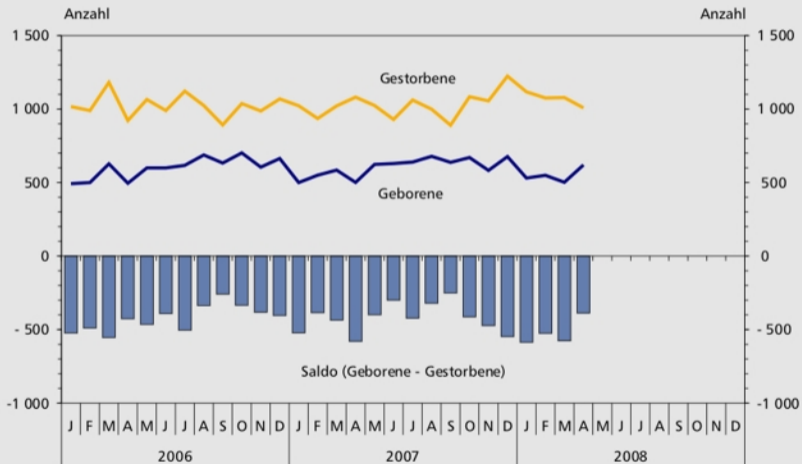

Natürliche Bevölkerungsbewegung im Saarland

April 2008 (2007)

Geborene
620 (501)

Gestorbene
1 008 (1 081)

Saldo
(Geborene - Gestorbene)
-388 (-580)