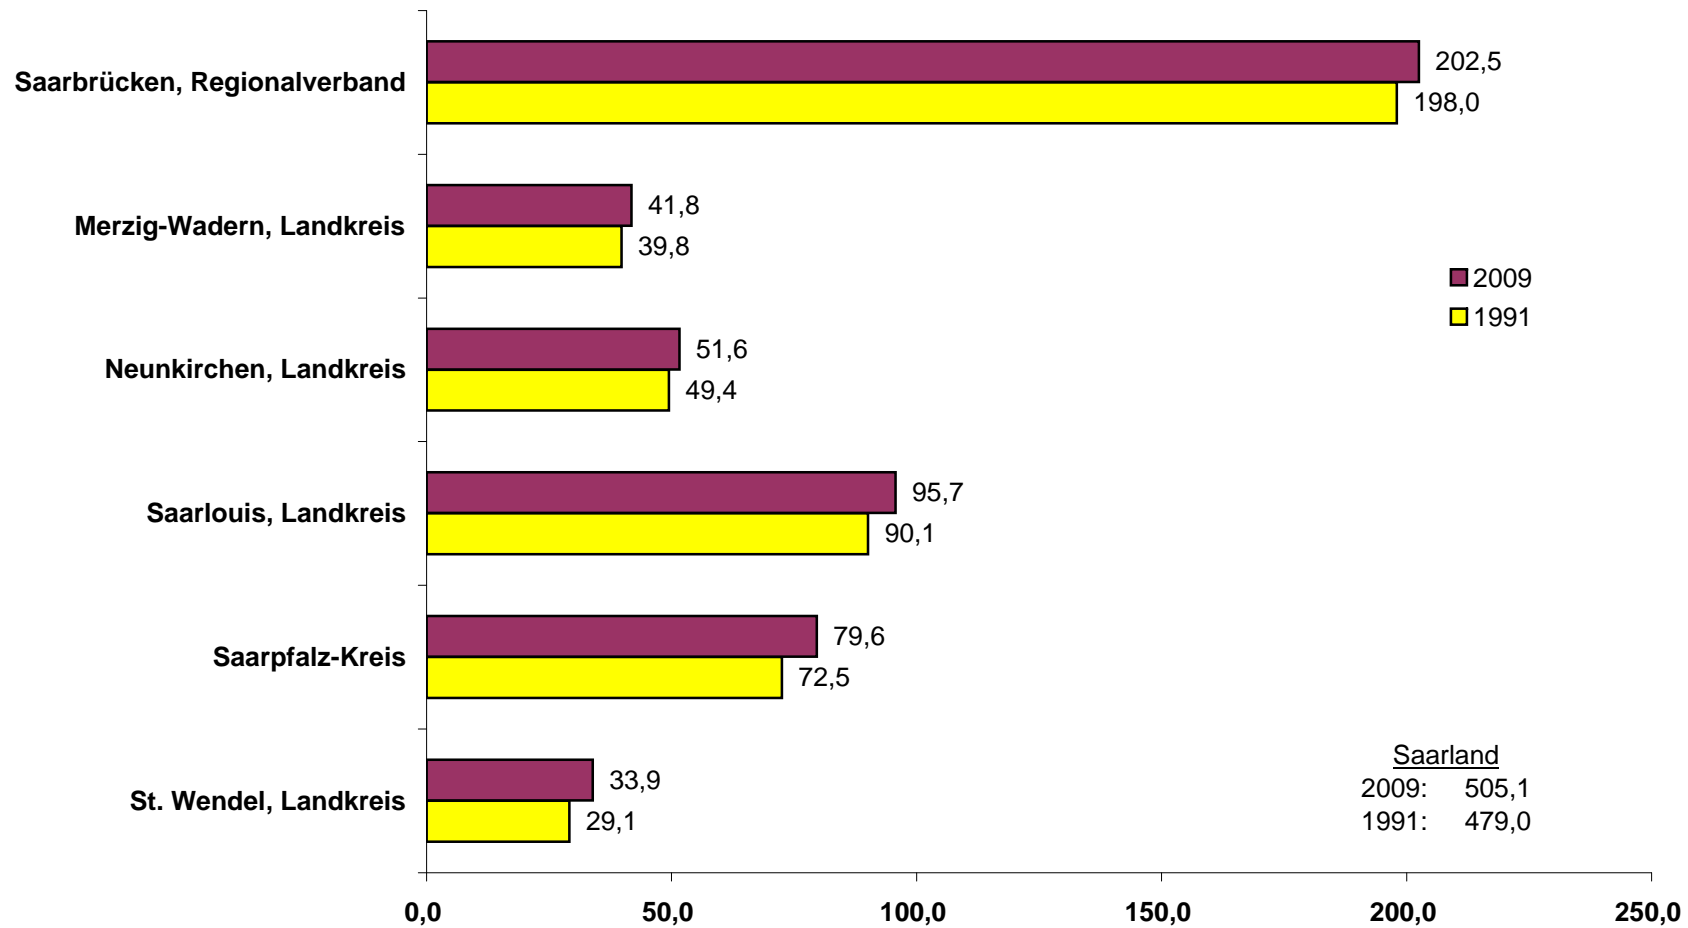

**Erwerbstätige im Saarland 1991 und 2009 nach Kreisen
(Anzahl in 1 000)**

Berechnungsstand: August 2010
Quelle Arbeitskreis Erwerbstätigenrechnung des Bundes und der Länder