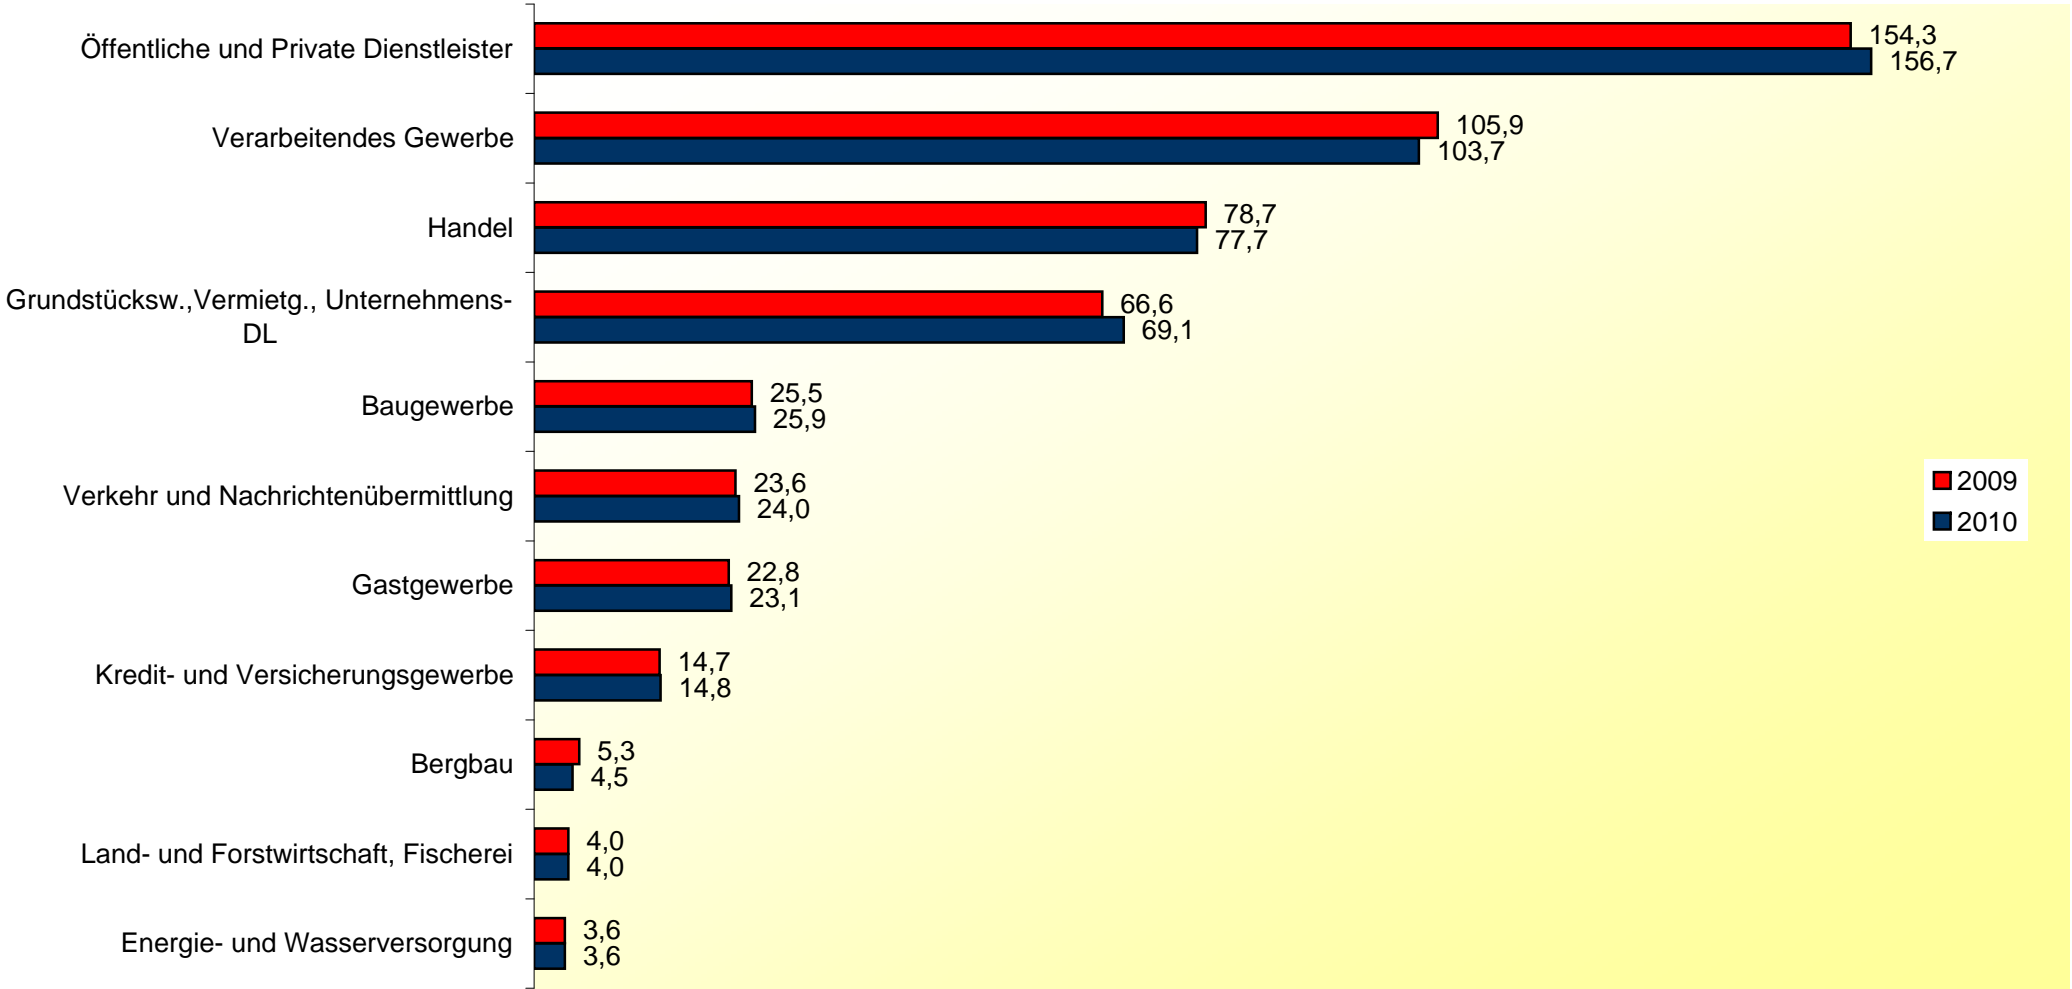

Erwerbstätige mit Arbeitsort im Saarland nach Wirtschaftsbereichen 2009 und 2010 (ETR)

(Anzahl in 1 000)

Berechnungsstand: Februar 2011
Quelle: Arbeitskreis Erwerbstätigenrechnung des Bundes und der Länder