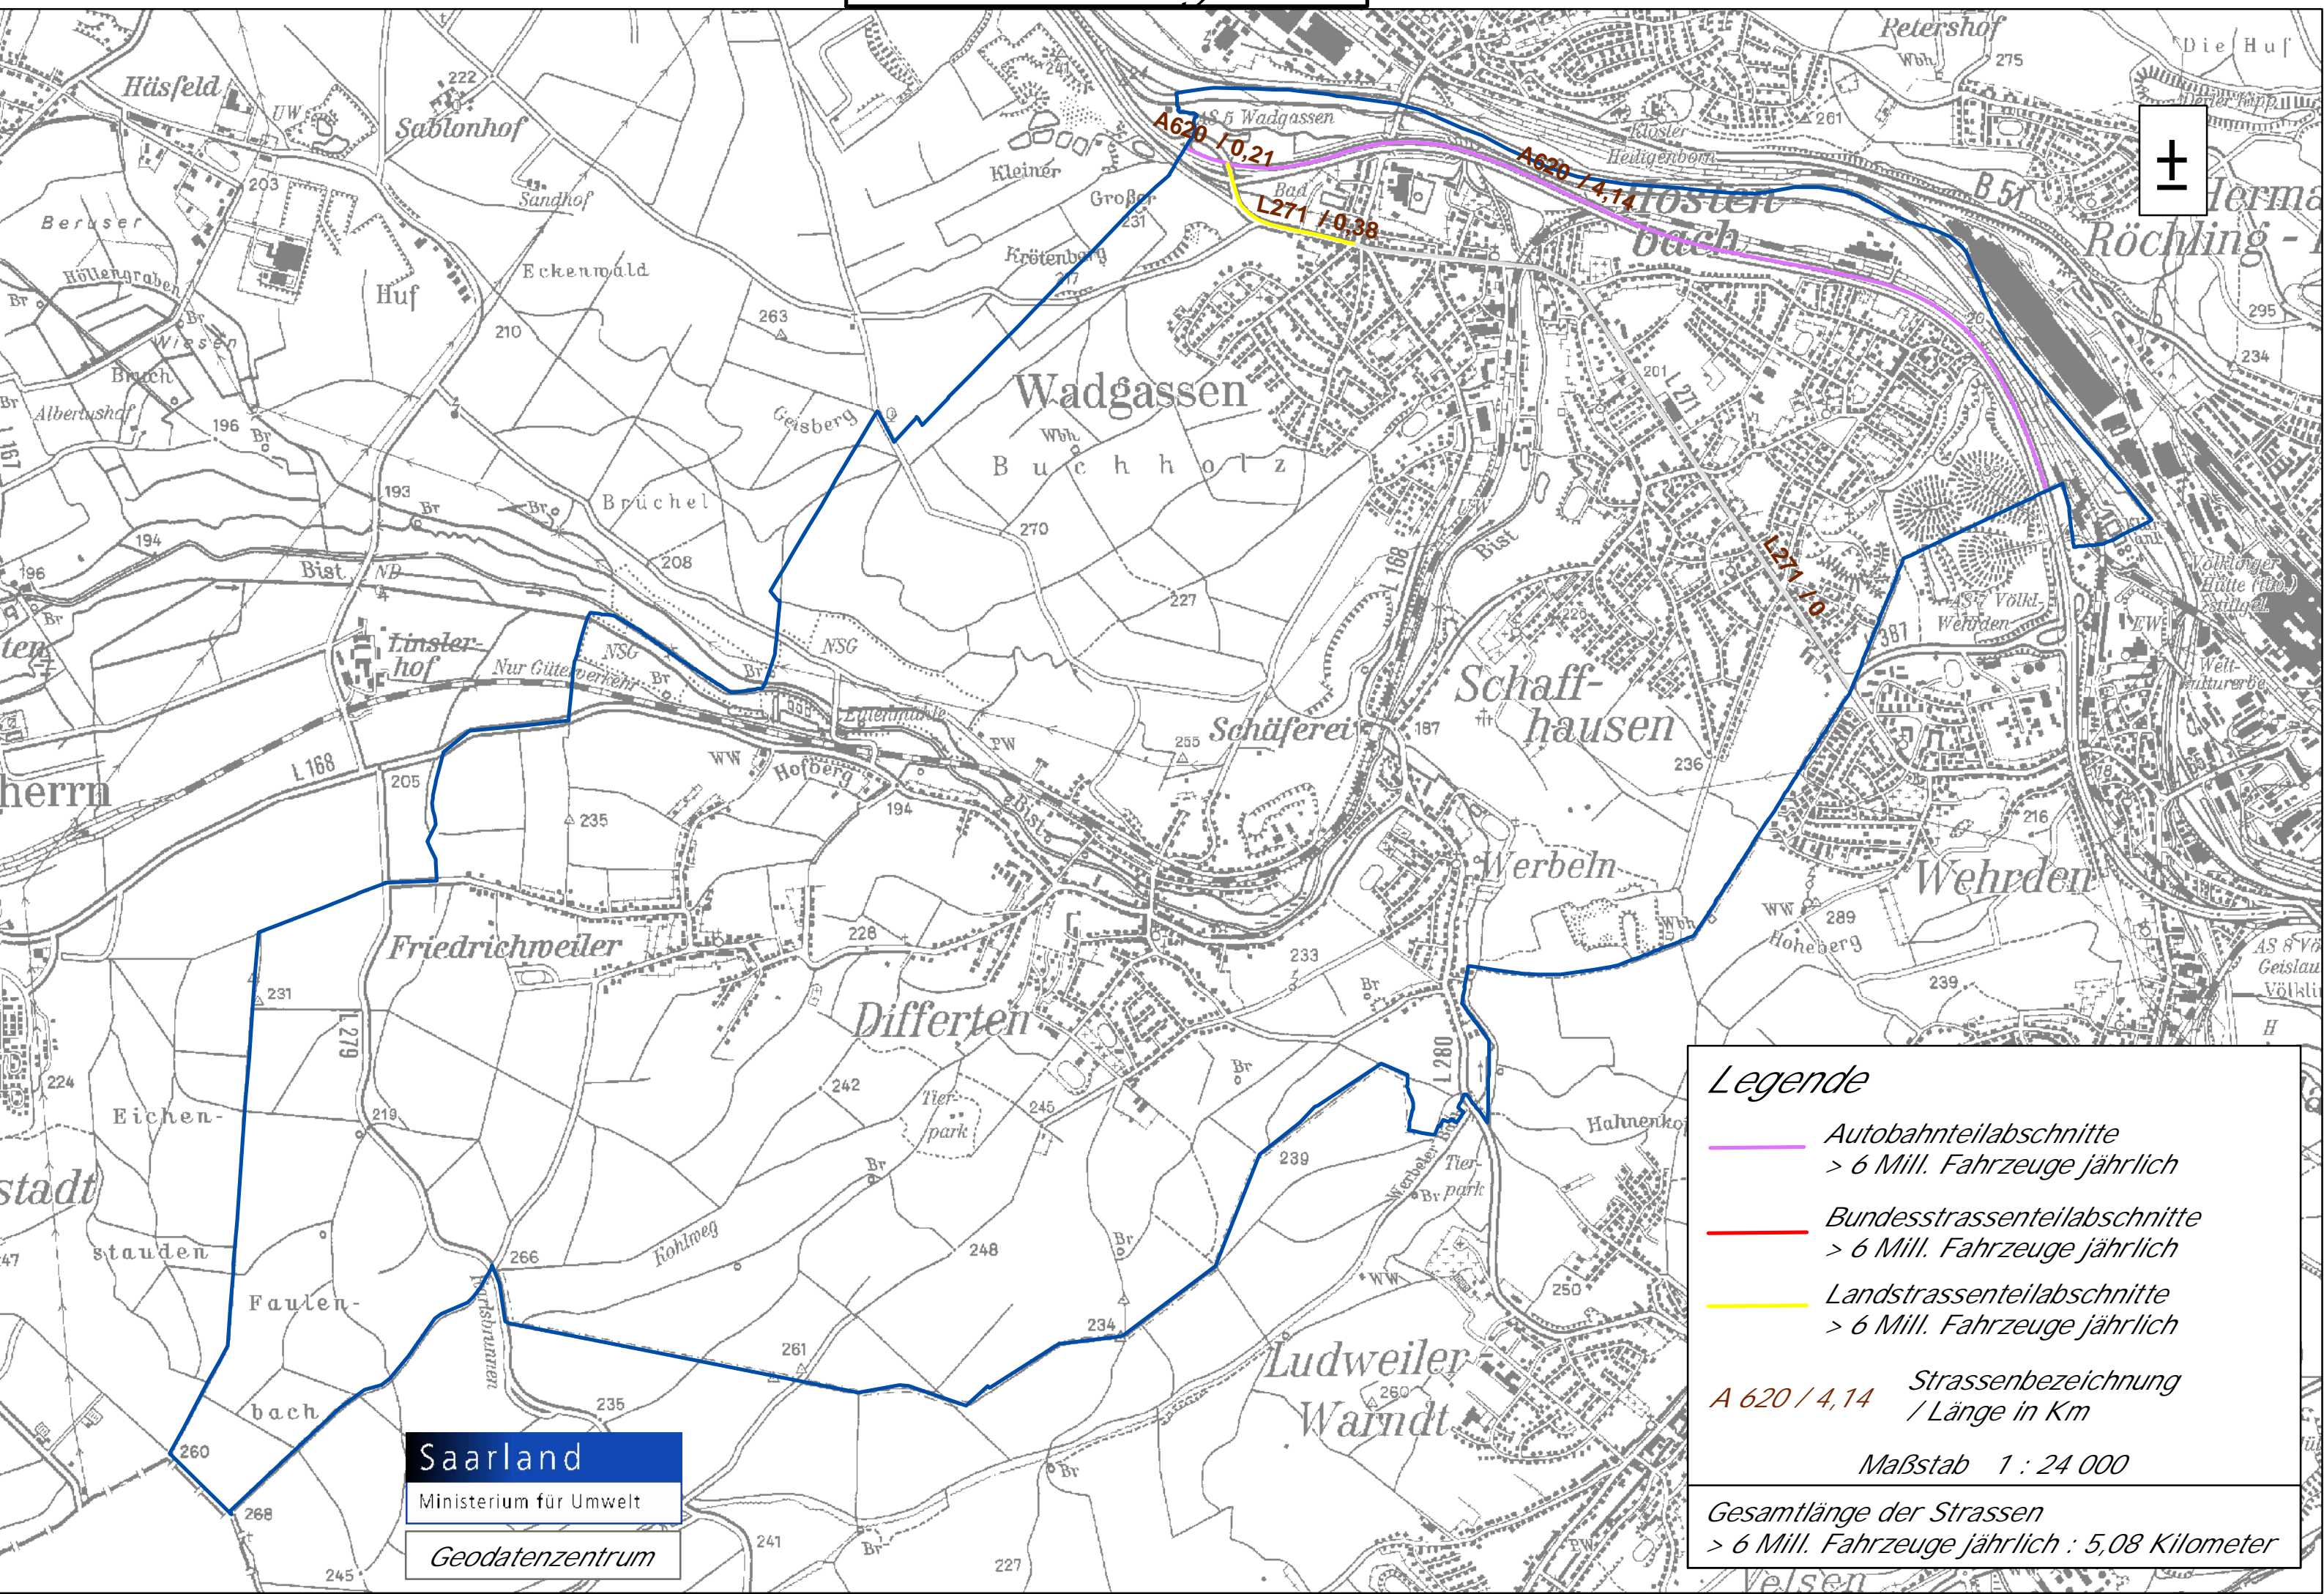

Gemeinde Wadgassen

Legende

-  Autobahnteilabschnitte
> 6 Mill. Fahrzeuge jährlich
-  Bundesstrassenteilabschnitte
> 6 Mill. Fahrzeuge jährlich
-  Landstrassenteilabschnitte
> 6 Mill. Fahrzeuge jährlich

A 620 / 4,14 Strassenbezeichnung / Länge in Km

Maßstab 1 : 24 000

Gesamtlänge der Strassen
> 6 Mill. Fahrzeuge jährlich : 5,08 Kilometer

Saarland
Ministerium für Umwelt
Geodatenzentrum