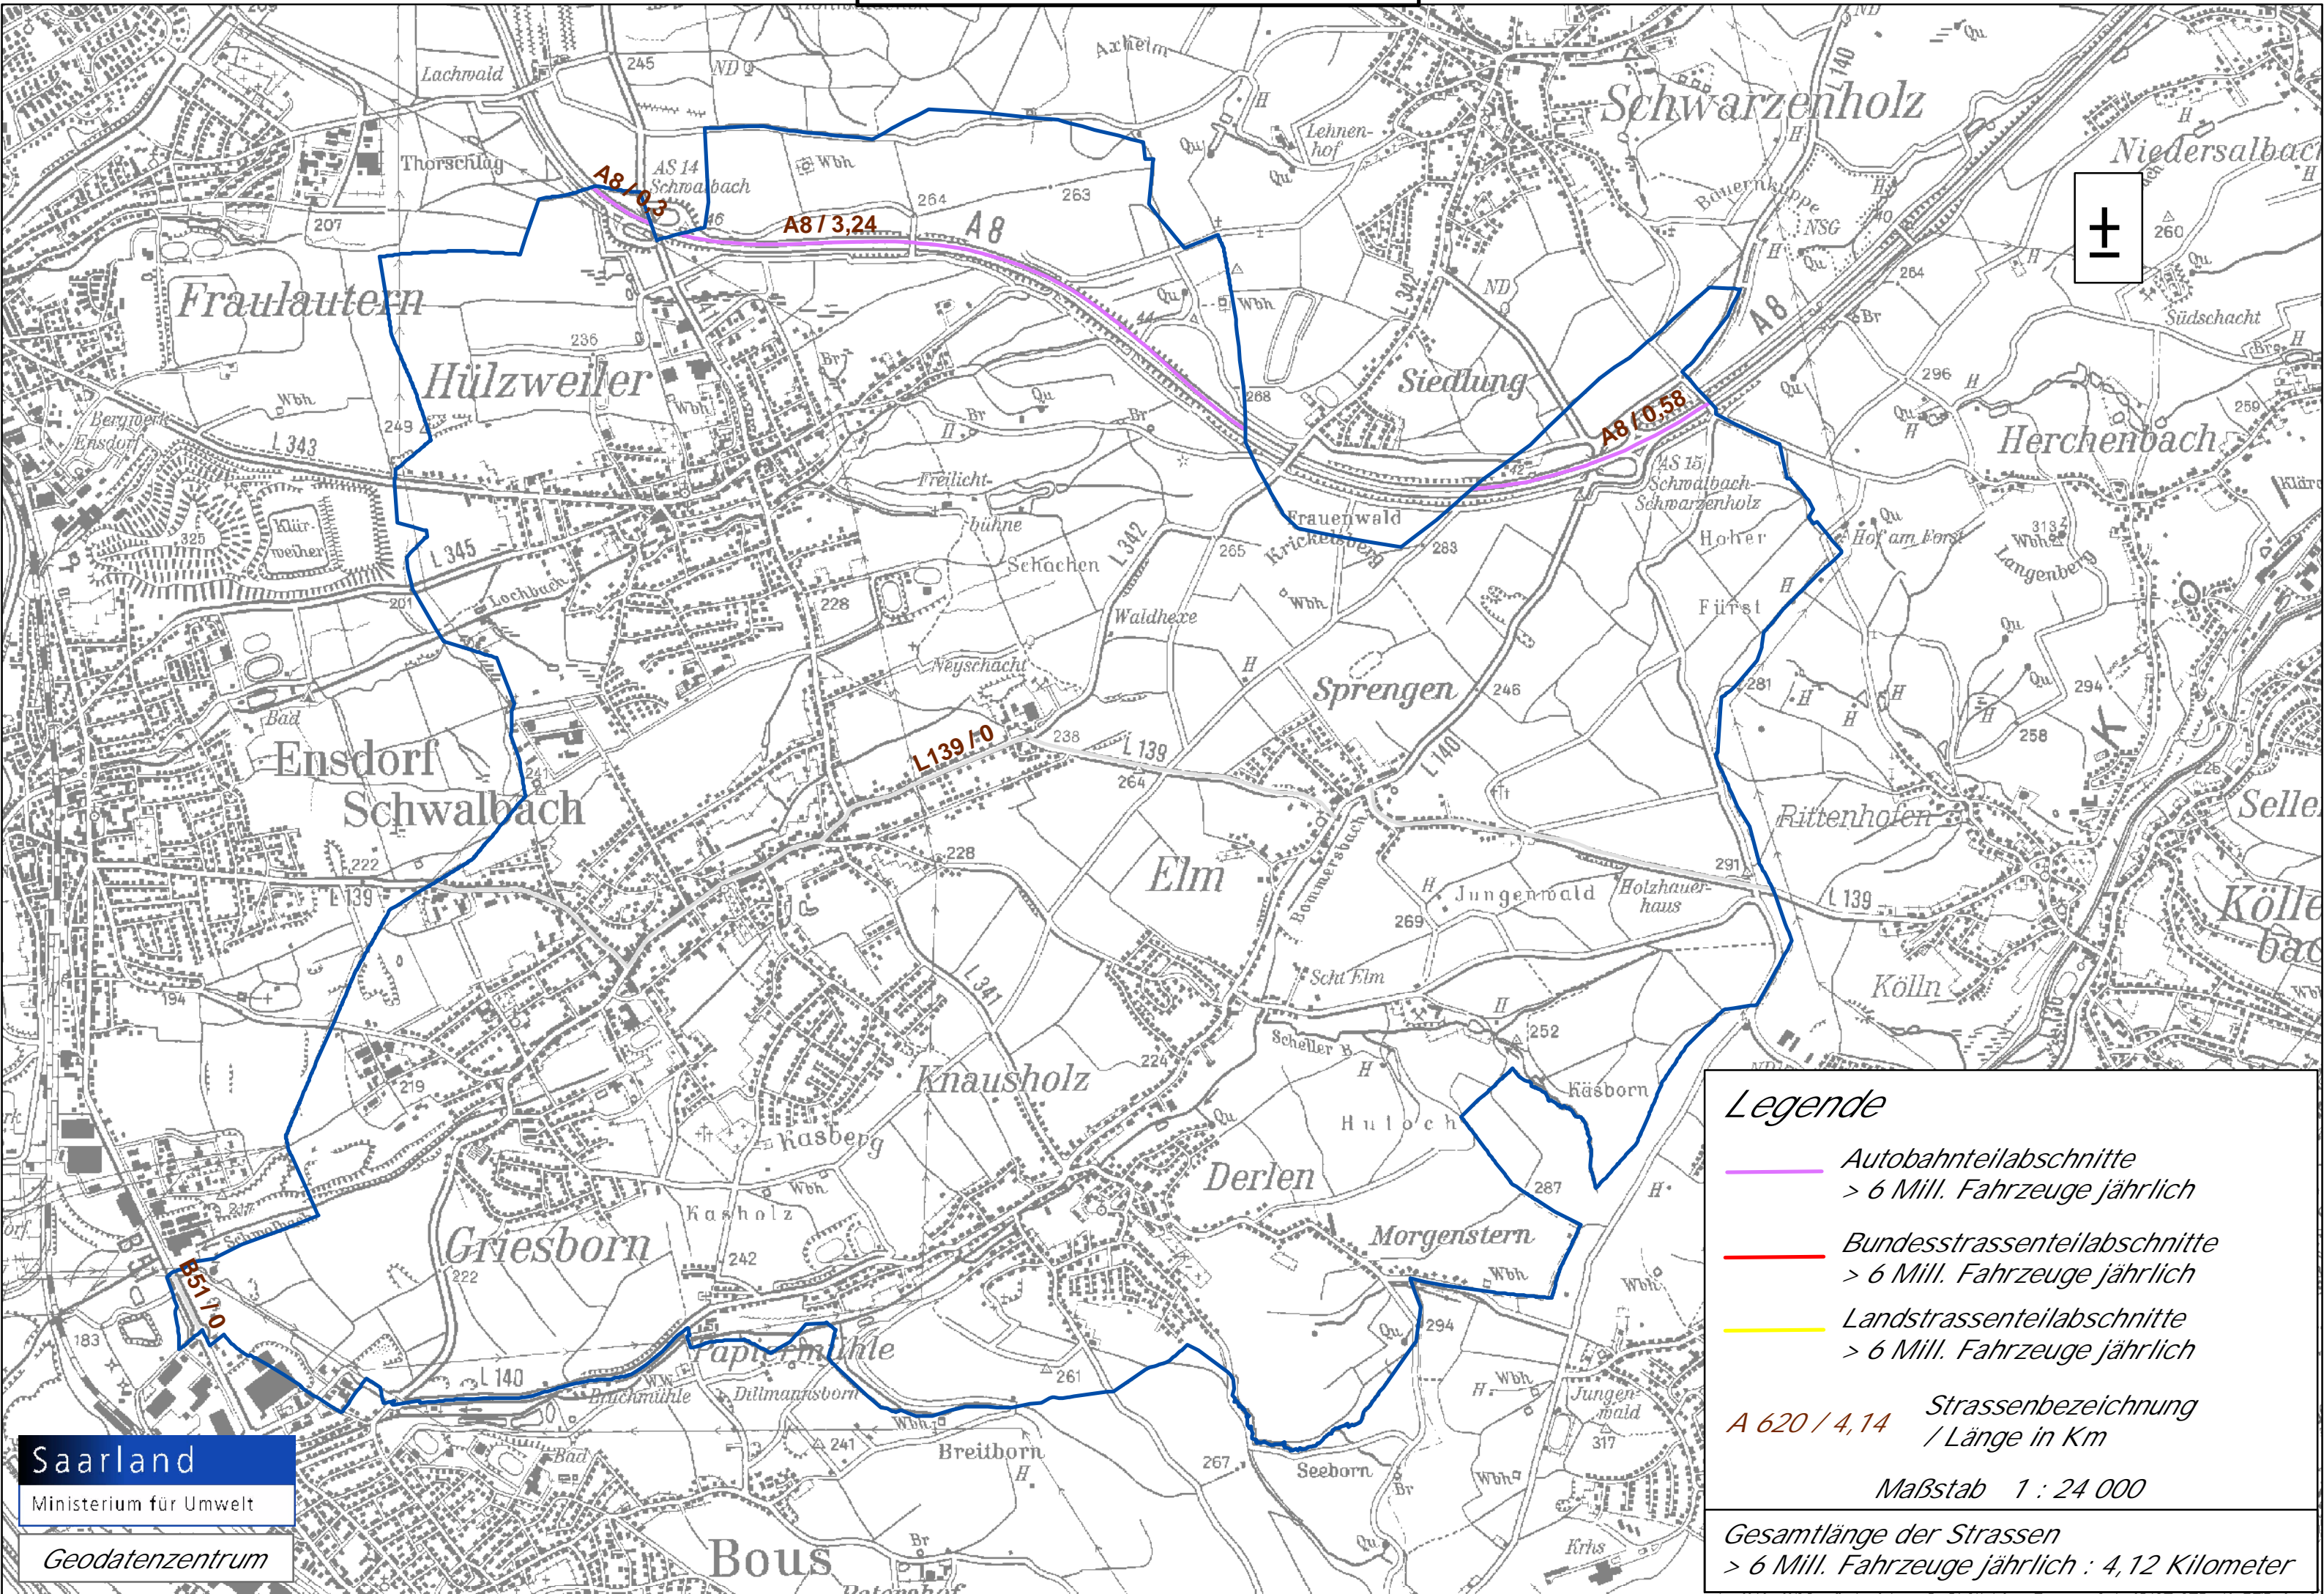

Gemeinde Schwalbach

Legende

-  Autobahnteilabschnitte
> 6 Mill. Fahrzeuge jährlich
-  Bundesstrassenteilabschnitte
> 6 Mill. Fahrzeuge jährlich
-  Landstrassenteilabschnitte
> 6 Mill. Fahrzeuge jährlich
-  A 620 / 4,14 Strassenbezeichnung / Länge in Km

Maßstab 1 : 24 000

Gesamtlänge der Strassen
> 6 Mill. Fahrzeuge jährlich : 4,12 Kilometer