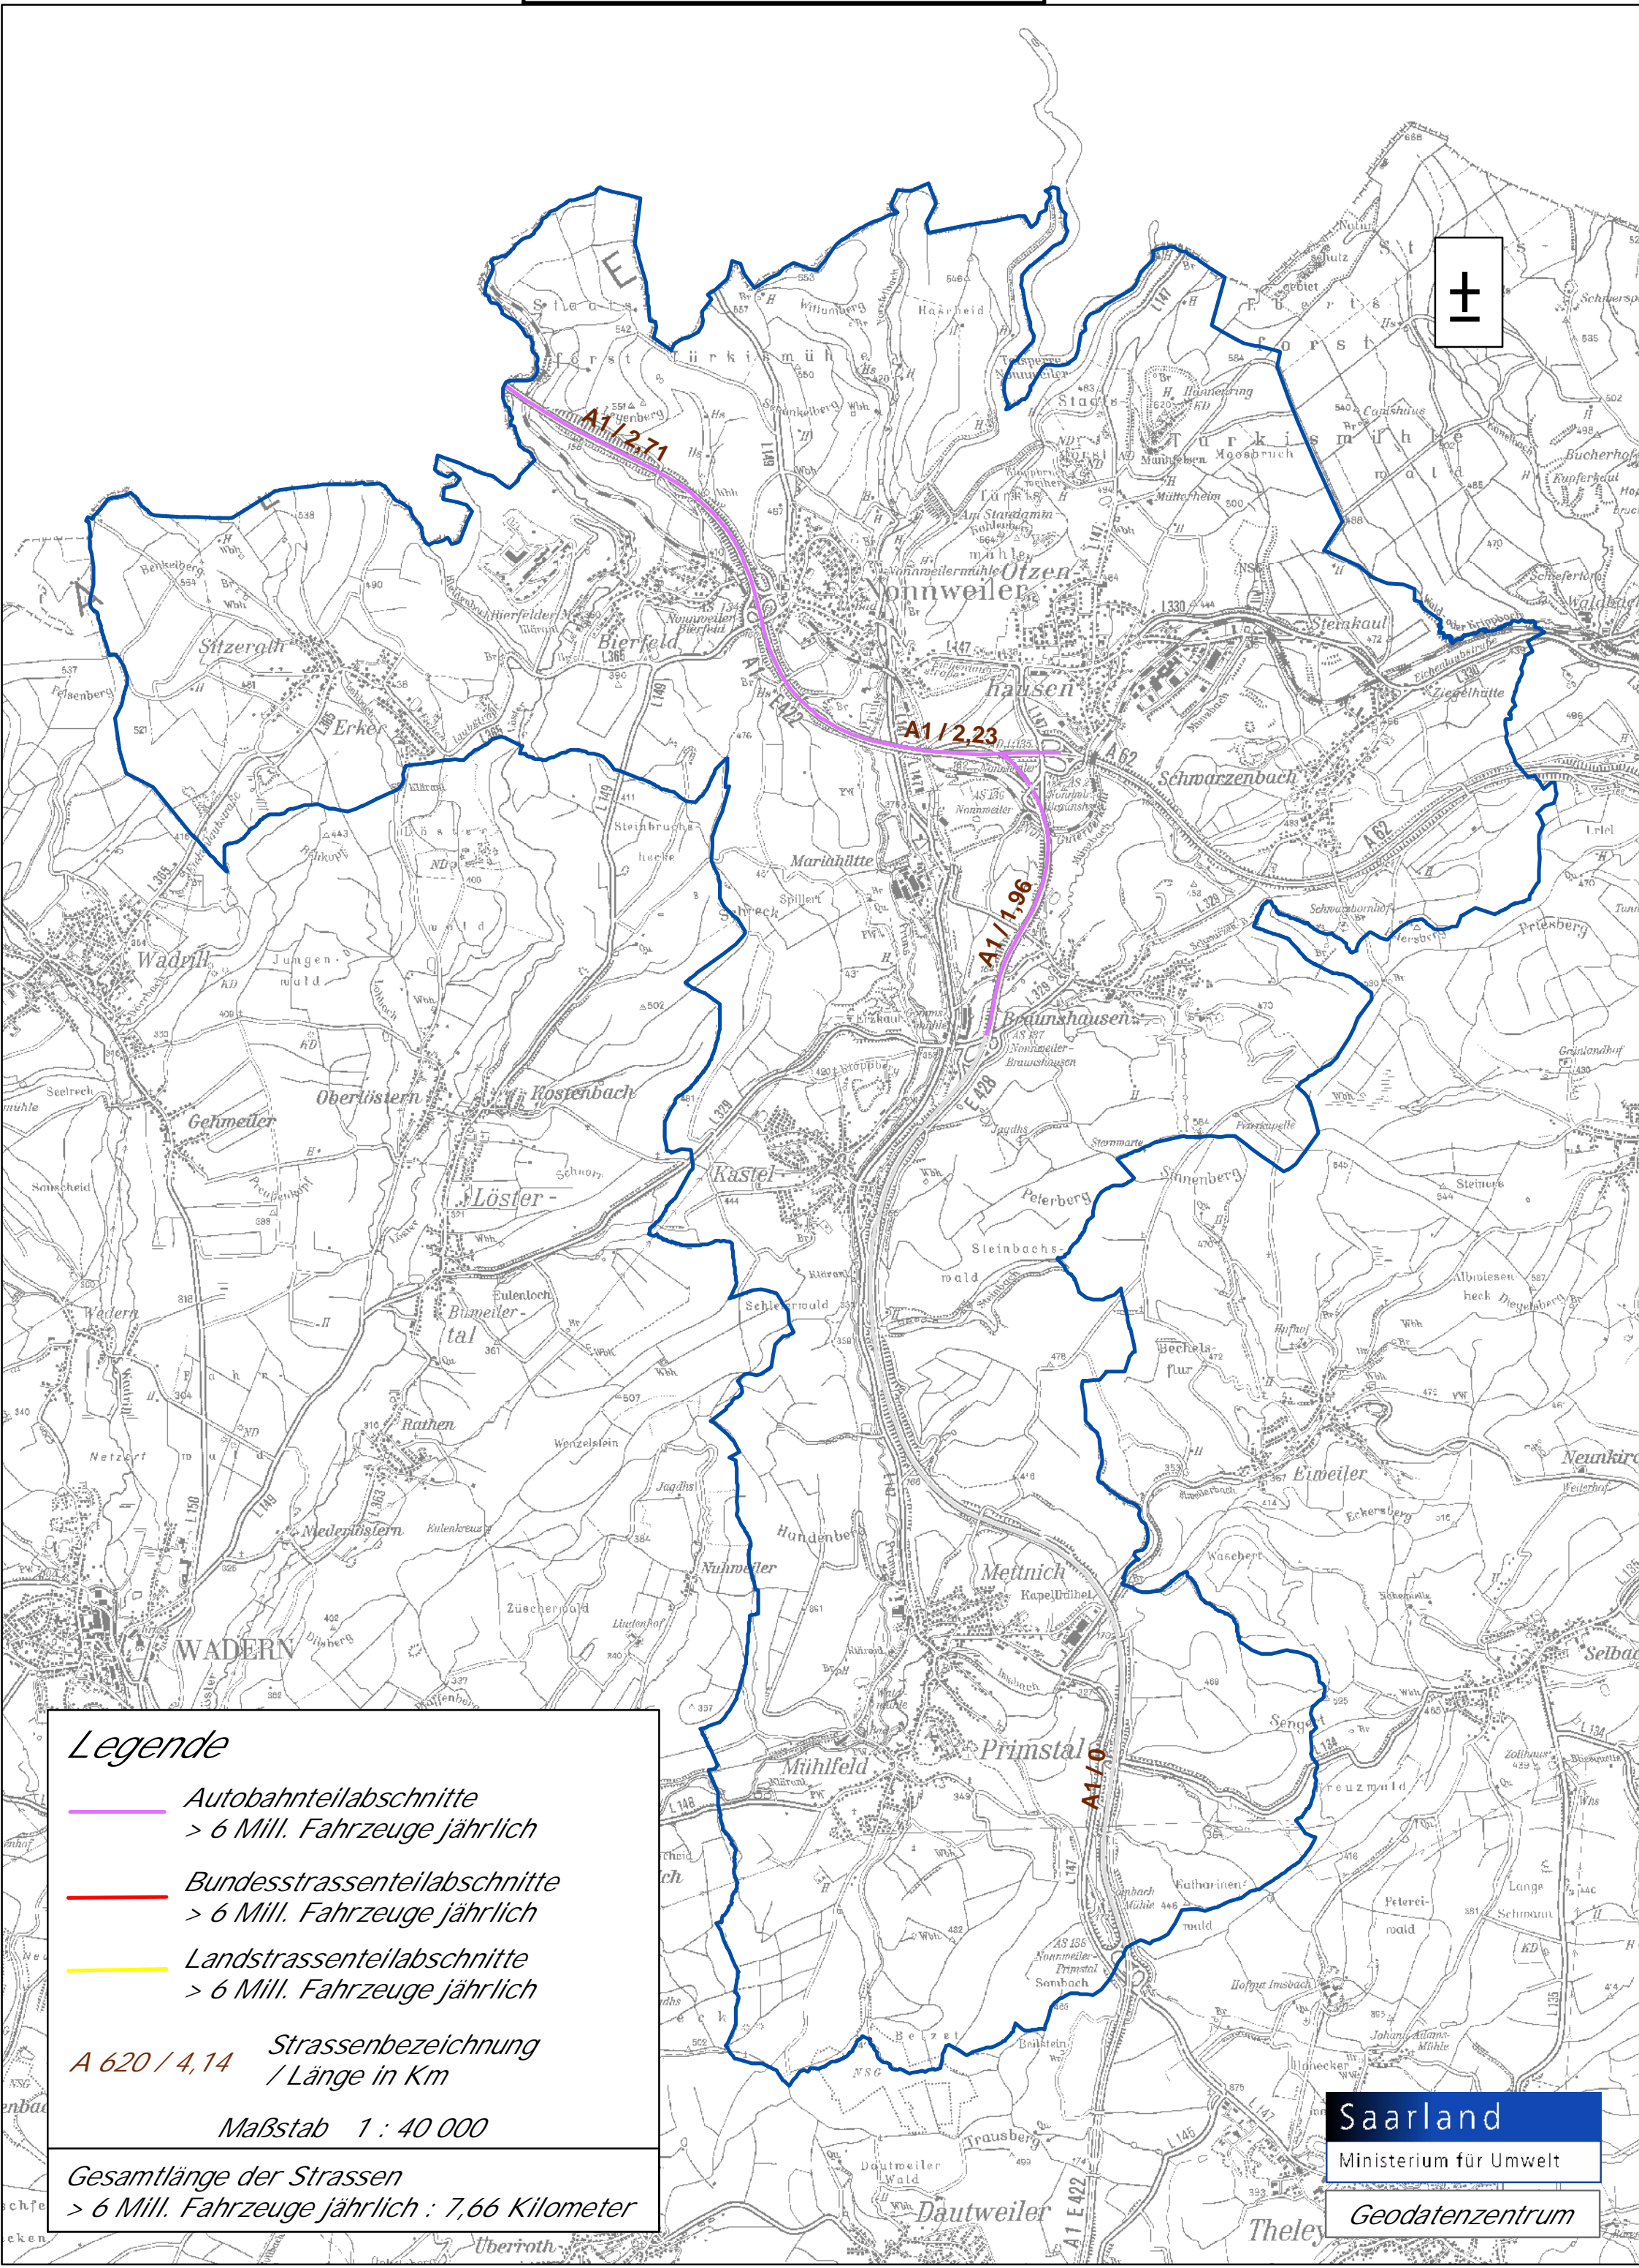

Gemeinde Nonnweiler

Legende

-  Autobahnteilabschnitte
> 6 Mill. Fahrzeuge jährlich
-  Bundesstrassenteilabschnitte
> 6 Mill. Fahrzeuge jährlich
-  Landstrassenteilabschnitte
> 6 Mill. Fahrzeuge jährlich

A 620 / 4,14 Strassenbezeichnung / Länge in Km

Maßstab 1 : 40 000

Gesamtlänge der Strassen
> 6 Mill. Fahrzeuge jährlich : 7,66 Kilometer

Saarland
Ministerium für Umwelt
Geodatenzentrum