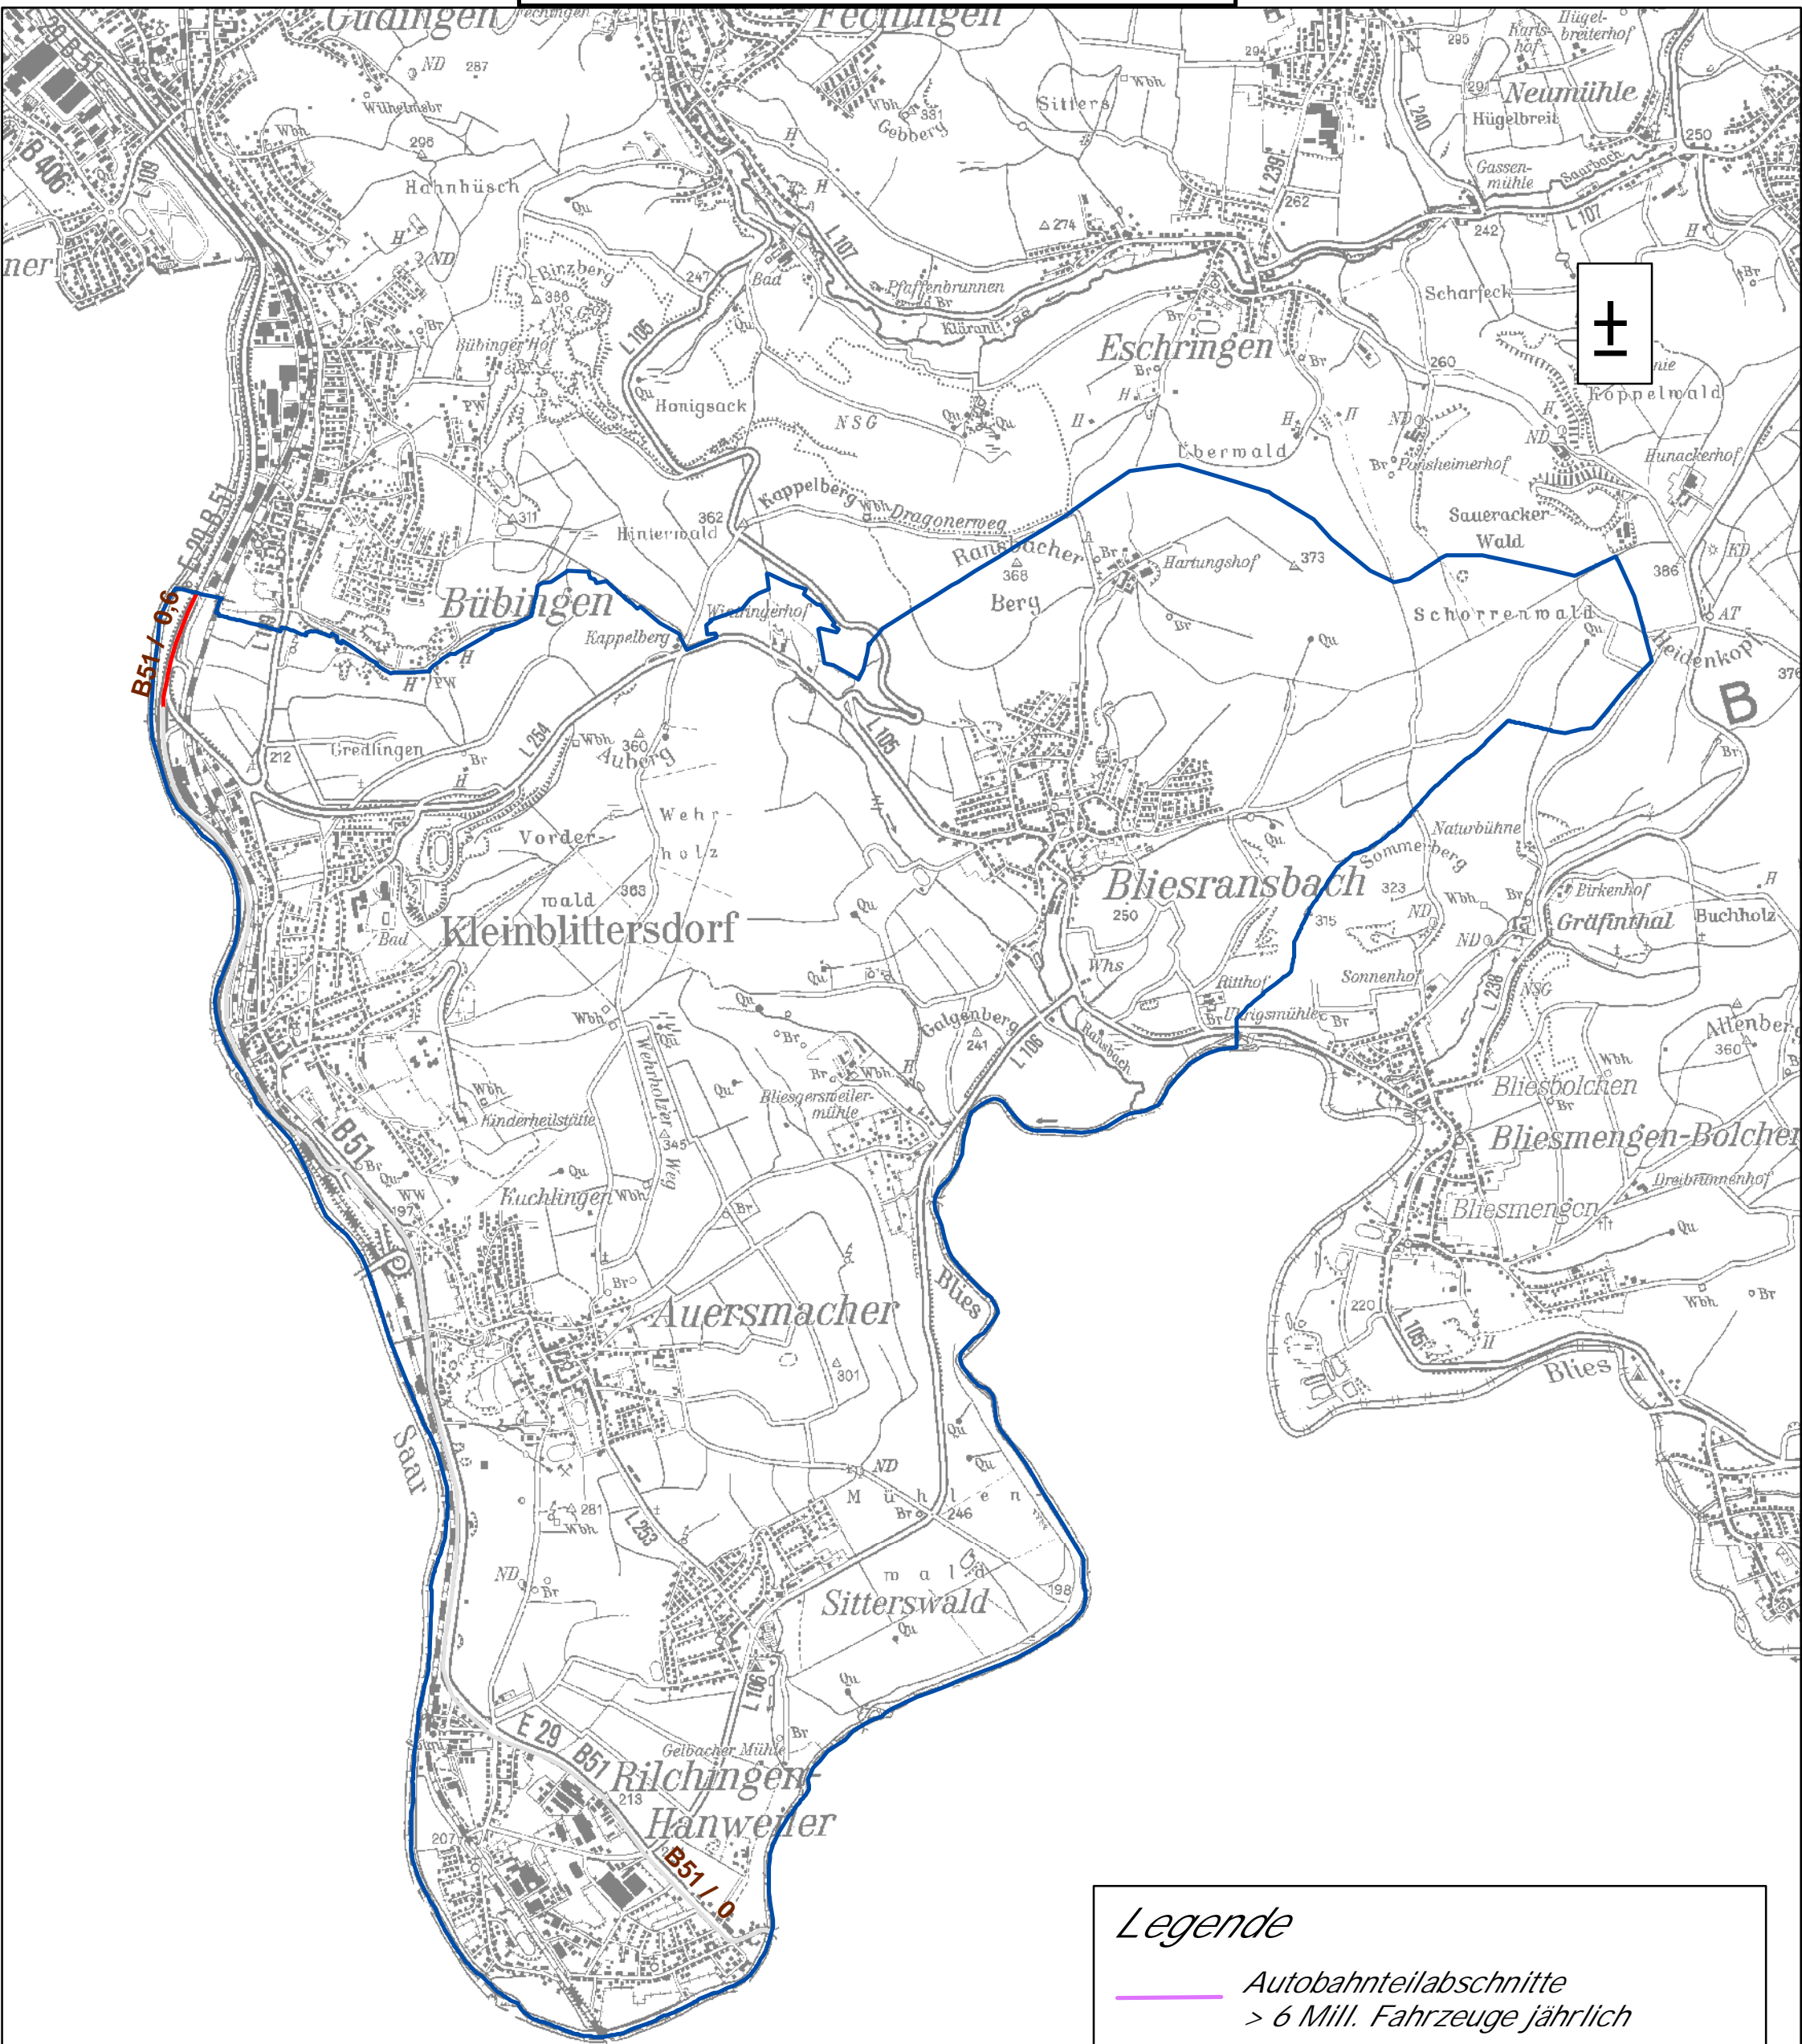

Gemeinde Kleinblittersdorf

Legende

- Autobahnteilabschnitte
> 6 Mill. Fahrzeuge jährlich
- Bundesstrassenteilabschnitte
> 6 Mill. Fahrzeuge jährlich
- Landstrassenteilabschnitte
> 6 Mill. Fahrzeuge jährlich
- A 620 / 4,14 Strassenbezeichnung
/ Länge in Km

Maßstab 1 : 30 000

Gesamtlänge der Strassen
> 6 Mill. Fahrzeuge jährlich : 0,60 Kilometer

Saarland

Ministerium für Umwelt

Geodatenzentrum