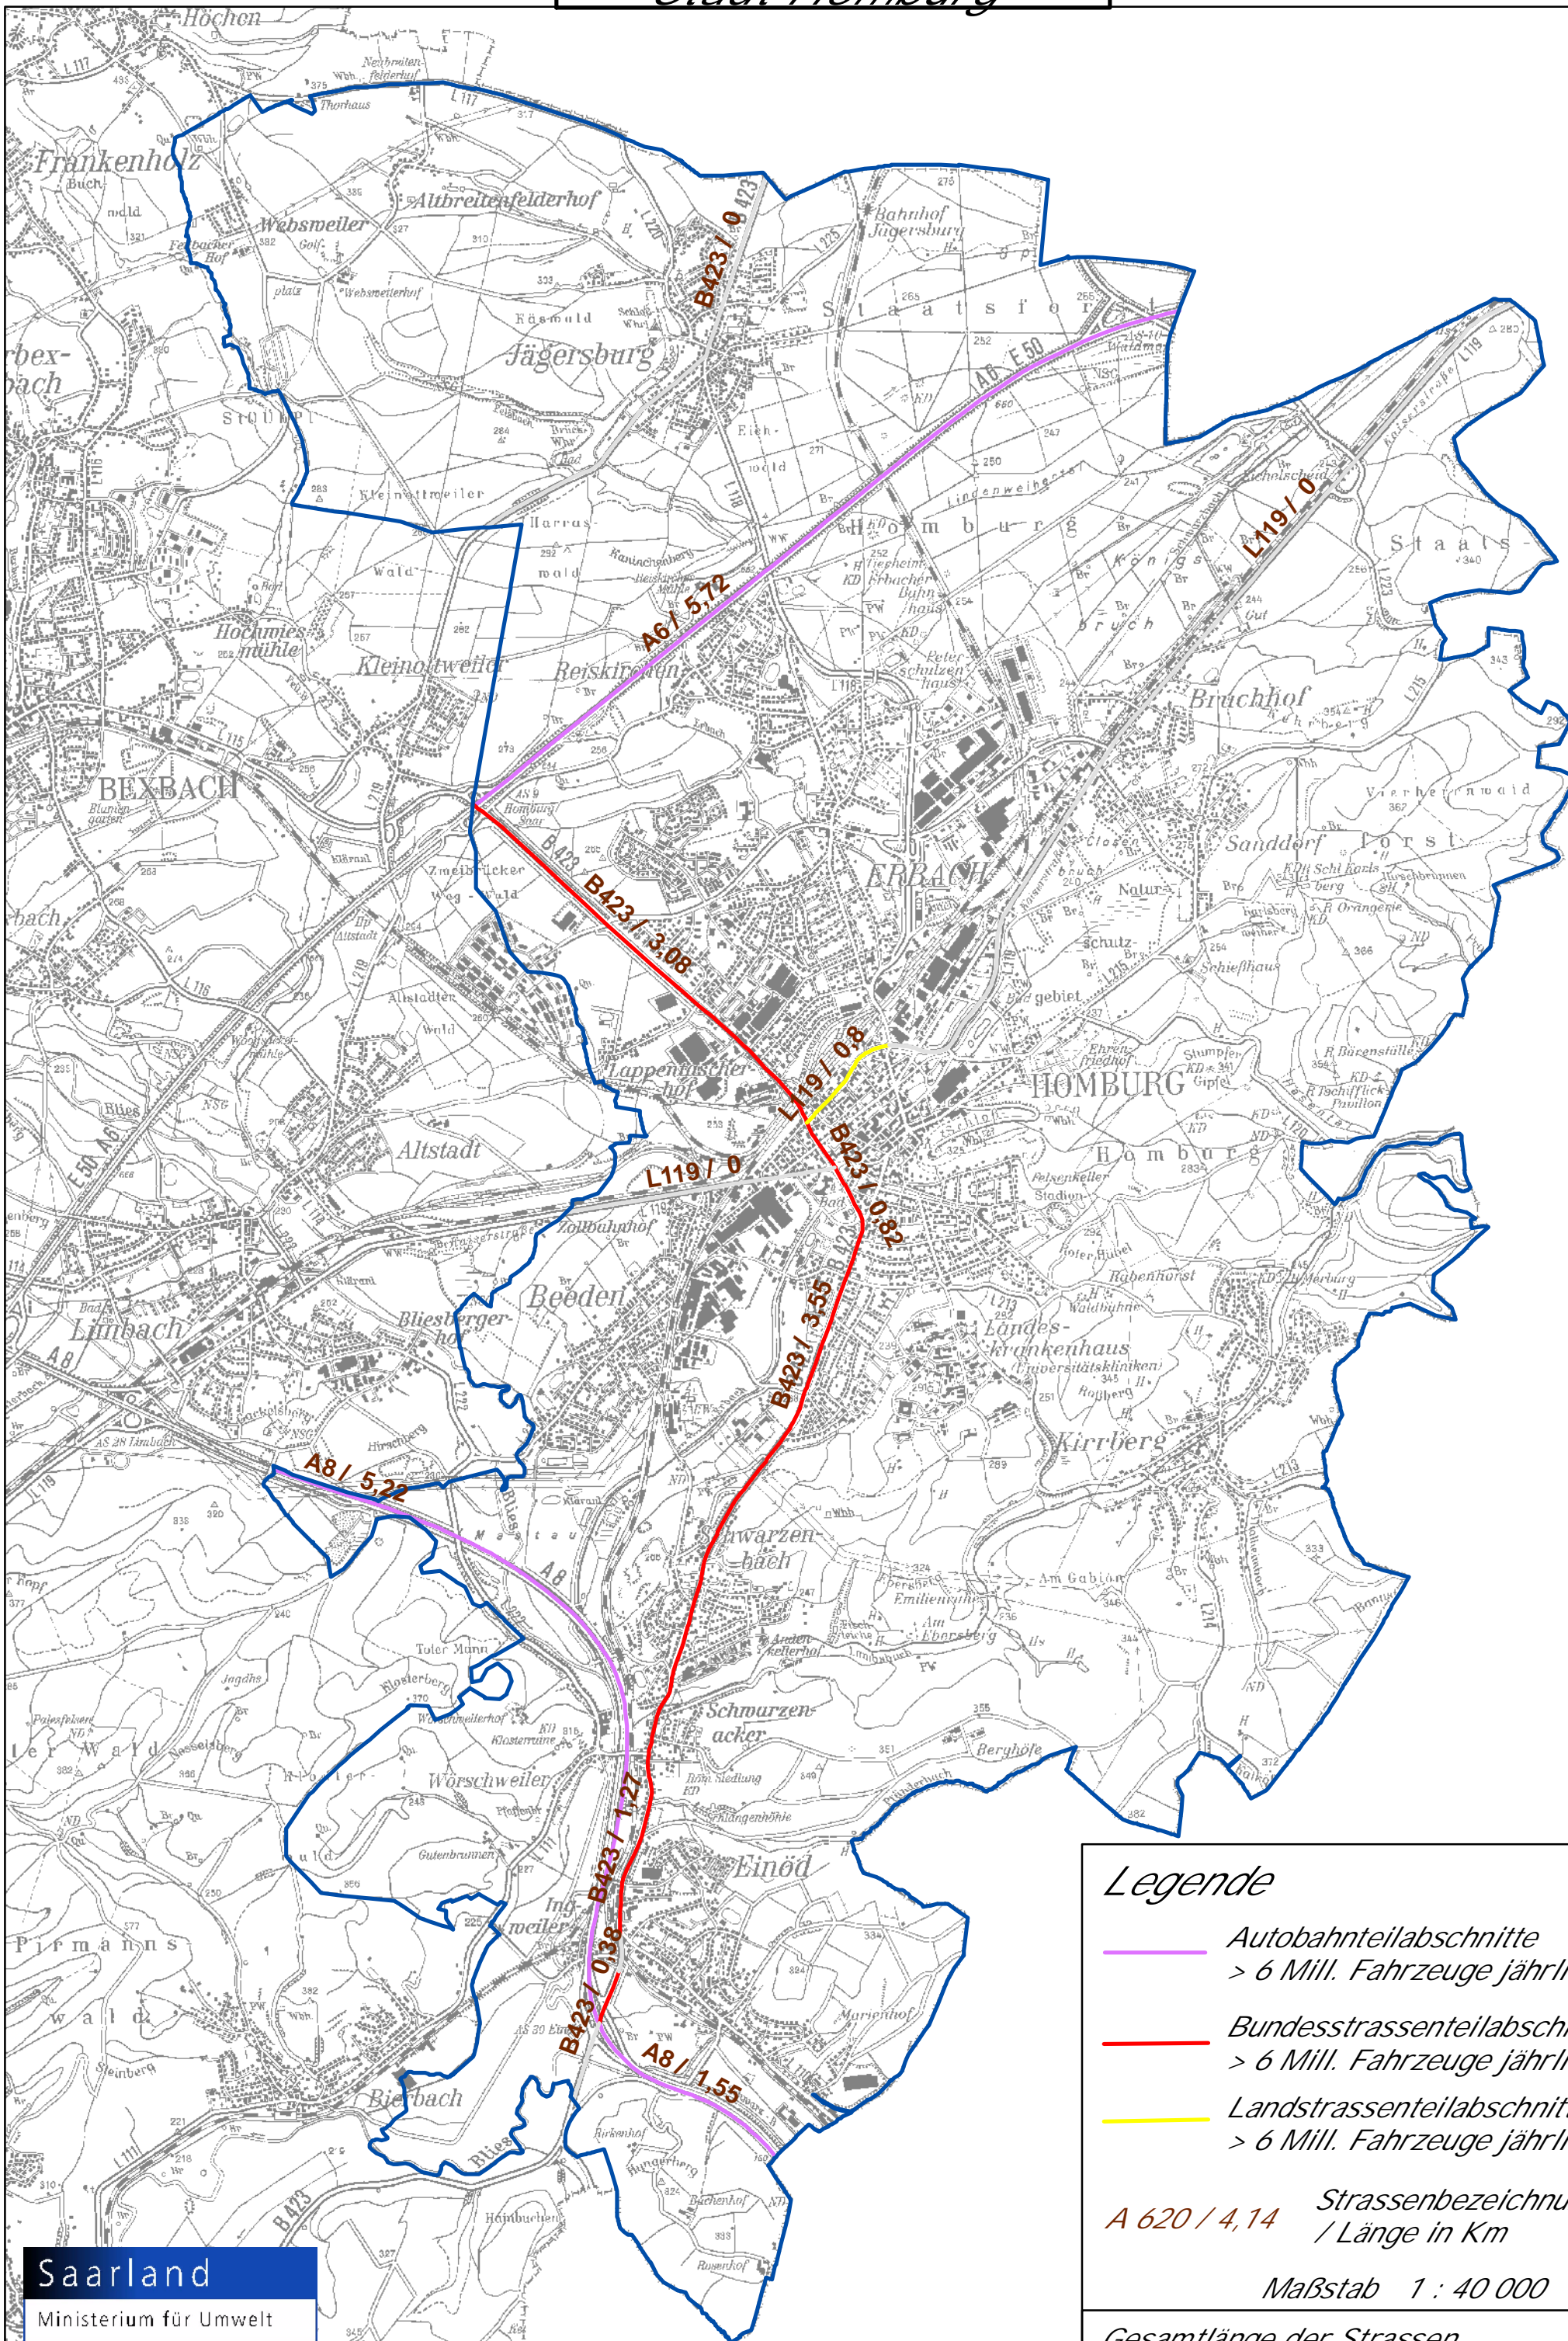

Stadt Homburg

Legende

- Autobahnteilabschnitte
> 6 Mill. Fahrzeuge jährlich
- Bundesstrassenteilabschnitte
> 6 Mill. Fahrzeuge jährlich
- Landstrassenteilabschnitte
> 6 Mill. Fahrzeuge jährlich
- A 620 / 4,14 Strassenbezeichnung / Länge in Km

Maßstab 1 : 40 000

Gesamtlänge der Strassen
> 6 Mill. Fahrzeuge jährlich : 23,06 Kilometer